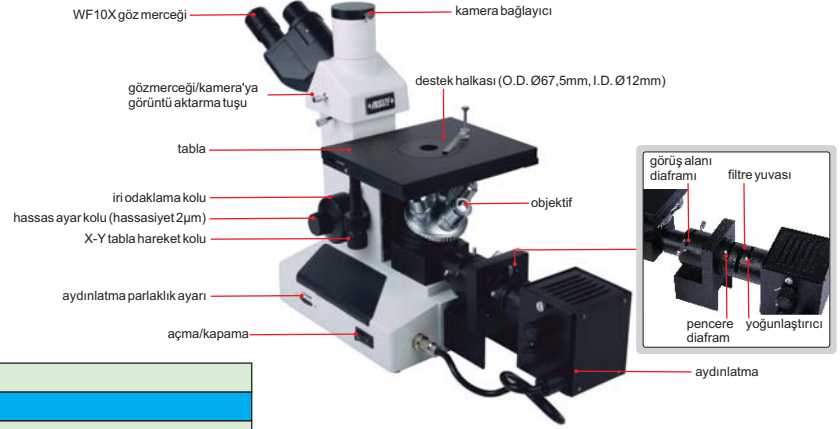

METALURJİ MİKROSKOBU

- Metalurjik analiz ve yüksek büyütme gözlemleri için
- Kohler aydınlatma sistemi tekbiçimli aydınlatma alanı sağlar
- Objektifler 20X, 40X ve 100X yağlı tiptir

SPESİFİKASYON

Kod	ISM-M1000-P			
USD(\$)	2675,-			
Gözmerceği (görüş alanı)	10X(görüş alanı: Ø18mm)			
Objektif (renksiz)	10X	20X	40X	100X(yağlı tip)
Rakamsal pencere	0,25	0,40	0,60	1,25
Çalışma mesafesi	8,8mm	8,6mm	3,3mm	0,33mm
Tabla	ift katman			
	boyut: 180×150mm hareket: 15×15mm			
Göz bebek mesafesi	53-75mm (ayarlanabilir)			
Dioptr ayarı	±5 dioptr (tek gözmerceği)			
Aydınlatma	6V/20W halojen ampul			
Boyut (L×W×H)	385×300×440mm			
Ağırlık	11kg			

STANDART TESLİMAT

Ana ünite	1adet
PL100X objektif için yağ	1 şişe
Toza karşı koruma örtüsü	1adet
Filtre (mavi/yeşil/sarı)	herbirinden 1 parça

OPSİYONEL AKSESUAR

10X bölen gözmerceği (0,1mm/div.)	ISM-MTM-EPD10X	
16X mercek	ISM-MTM-EP16X	
20X mercek	ISM-MTM-EP20X	
Kamera adaptörü(1X)	ISM-M1000-ADAPTER	
Dijital kamera	ISM-D500	
Objektif	PL50X	ISM-MTM-OB50X
	PL60X	ISM-MTM-OB60X
	PL80X	ISM-MTM-OB80X
	PL100X(kuru tip)	ISM-MTM-OB100X

METALURJİ MİKROSKOBU

- Metalurjik analiz ve yüksek büyütme gözlemleri için
- Yansıtımlı ve aktarmalı aydınlatma aynı anda çalışabilir
- Mercek 40X, 60X yay tipli

SPESİFİKASYON

Kod	ISM-M600-P				
USD(\$)	2950,-				
Gözmerceği (görüş alanı)	10X(view field: Ø18mm)				
Objektif (renksiz)	5X	10X	20X	40X	60X
Rakamsal pencere	0,12	0,25	0,40	0,60	0,75
Çalışma mesafesi	18,4mm	8,8mm	8,6mm	3,7mm	1,34mm
Tabla	numune kısıkaç ile çift katman				
	boyut: 160×140mm hareket: 75×50mm(hassasiyet: 0,1mm)				
Göz bebek mesafesi	53-75mm(ayarlanabilir)				
Dioptr ayarı	±5 dioptr(tek gözmerceği)				
Aydınlatma	yansıtımlı ve aktarılan: 6V/20W halojen ampul, parlaklık ayarlanabilir				
Boyut (L×W×H)	450×300×350mm				
Ağırlık	11kg				