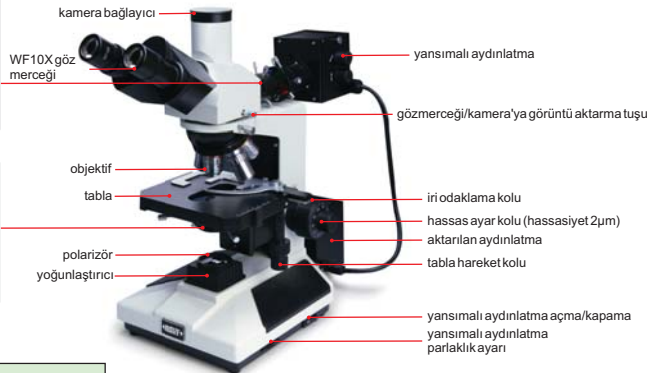

METALURJİ MİKROSKOBU

- Metalurjik analiz ve yüksek büyütme gözlemleri için
- Kohler aydınlatma sistemi tekbiçimli aydınlatma alanı sağlar
- Objektifler 20X, 40X ve 100X yağlı tiptir

SPESİFİKASYON

Kod	ISM-M1000-P			
USD(\$)	2675,-			
Gözmerceği (görüş alanı)	10X(görüş alanı: Ø18mm)			
Objektif (renksiz)	10X	20X	40X	100X(yağlı tip)
Rakamsal pencere	0,25	0,40	0,60	1,25
Çalışma mesafesi	8,8mm	8,6mm	3,3mm	0,33mm
Tabla	ift katman			
	boyut: 180×150mm hareket: 15×15mm			
Göz bebek mesafesi	53-75mm (ayarlanabilir)			
Dioptr ayarı	±5 dioptr (tek gözmerceği)			
Aydınlatma	6V/20W halojen ampul			
Boyut (L×W×H)	385×300×440mm			
Ağırlık	11kg			

STANDART TESLİMAT

Ana ünite	1adet
PL100X objektif için yağ	1 şişe
Toza karşı koruma örtüsü	1adet
Filtre (mavi/yeşil/sarı)	herbirinden 1 parça

OPSİYONEL AKSESUAR

10X bölen gözmerceği (0,1mm/div.)	ISM-MTM-EPD10X	
16X mercek	ISM-MTM-EP16X	
20X mercek	ISM-MTM-EP20X	
Kamera adaptörü(1X)	ISM-M1000-ADAPTER	
Dijital kamera	ISM-D500	
Objektif	PL50X	ISM-MTM-OB50X
	PL60X	ISM-MTM-OB60X
	PL80X	ISM-MTM-OB80X
	PL100X(kuru tip)	ISM-MTM-OB100X

METALURJİ MİKROSKOBU

- Metalurjik analiz ve yüksek büyütme gözlemleri için
- Yansıtımlı ve aktarmalı aydınlatma aynı anda çalışabilir
- Mercek 40X, 60X yay tipli

SPESİFİKASYON

Kod	ISM-M600-P				
USD(\$)	2950,-				
Gözmerceği (görüş alanı)	10X(view field: Ø18mm)				
Objektif (renksiz)	5X	10X	20X	40X	60X
Rakamsal pencere	0,12	0,25	0,40	0,60	0,75
Çalışma mesafesi	18,4mm	8,8mm	8,6mm	3,7mm	1,34mm
Tabla	numune kısıkaç ile çift katman				
	boyut: 160×140mm hareket: 75×50mm(hassasiyet: 0,1mm)				
Göz bebek mesafesi	53-75mm(ayarlanabilir)				
Dioptr ayarı	±5 dioptr(tek gözmerceği)				
Aydınlatma	yansıtımlı ve aktarılan: 6V/20W halojen ampul, parlaklık ayarlanabilir				
Boyut (L×W×H)	450×300×350mm				
Ağırlık	11kg				