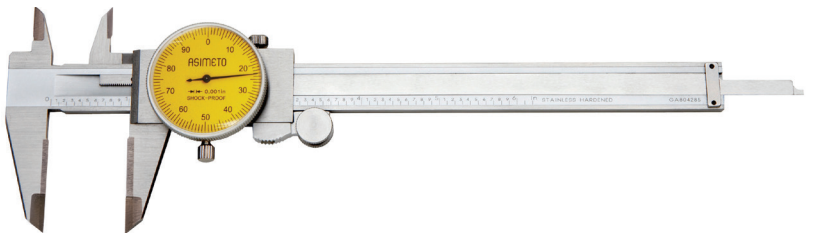

## ALUMİNYUM KAPLI SAATLİ KUMPAS

## ÖZELLİKLER

- ALUMİNYUM KAPLI
- BAŞPARMAK TEKERLEĞİ MEVCUTTUR.
- BİR TUR 20mm'DİR

KOD	KAPASİTE	ÖLÇEK	HASSASİYET	L (mm)	a (mm)	b (mm)	c (mm)	d (mm)	FİYAT KODU
AS-304-06-6	0-150 mm	0,02 mm	±0,02 mm	234	40	21	16,5	16	13037
AS-304-08-6	0-200 mm	0,02 mm	±0,03 mm	290	50	23,5	19	17	13038
AS-304-12-6	0-300 mm	0,02 mm	±0,04 mm	393	64	24,5	20	17	13039

## ÖZELLİKLER

- SERTLEŞTİRİLMİŞ PASLANMAZ ÇELİK
- BAŞPARMAK TEKERLEĞİ MEVCUTTUR
- BİR TUR 2,0 mm'DİR.

KOD	KAPASİTE	ÖLÇEK	HASSASİYET	L (mm)	a (mm)	b (mm)	c (mm)	d (mm)	FİYAT KODU
AS-303-06-2	0-150 mm	0,02 mm	±0,02 mm	234	40	21	16,5	16	13040
AS-303-08-2	0-200 mm	0,02 mm	±0,03 mm	290	50	23,5	19	17	13041
AS-303-12-2	0-300 mm	0,02 mm	±0,04 mm	393	64	24,5	20	17	13042