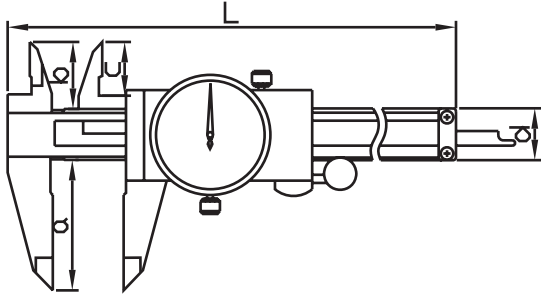

## ALUMİNYUM KAPLI SAATLİ KUMPAS

## ÖZELLİKLER

- ALUMİNYUM KAPLI
- BAŞPARMAK TEKERLEĞİ MEVCUTTUR.
- BİR TUR 20mm'DİR

KOD	KAPASİTE	ÖLÇEK	HASSASİYET	L (mm)	a (mm)	b (mm)	c (mm)	d (mm)	FİYAT KODU
AS-304-06-6	0-150 mm	0,02 mm	±0,02 mm	234	40	21	16,5	16	13037
AS-304-08-6	0-200 mm	0,02 mm	±0,03 mm	290	50	23,5	19	17	13038
AS-304-12-6	0-300 mm	0,02 mm	±0,04 mm	393	64	24,5	20	17	13039

## ÖZELLİKLER

- SERTLEŞTİRİLMİŞ PASLANMAZ ÇELİK
- BAŞPARMAK TEKERLEĞİ MEVCUTTUR
- BİR TUR 2,0 mm'DİR.

KOD	KAPASİTE	ÖLÇEK	HASSASİYET	L (mm)	a (mm)	b (mm)	c (mm)	d (mm)	FİYAT KODU
AS-303-06-2	0-150 mm	0,02 mm	±0,02 mm	234	40	21	16,5	16	13040
AS-303-08-2	0-200 mm	0,02 mm	±0,03 mm	290	50	23,5	19	17	13041
AS-303-12-2	0-300 mm	0,02 mm	±0,04 mm	393	64	24,5	20	17	13042