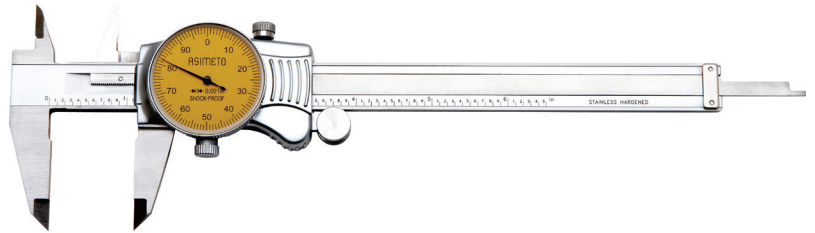

## ALUMİNYUM KAPLI SAATLİ KUMPAS

## ÖZELLİKLER

- ALUMİNYUM KAPLI
- BAŞPARMAK TEKERLEĞİ MEVCUTTUR.
- BİR TUR 20mm'DİR

KOD	KAPASİTE	ÖLÇEK	HASSASİYET	L (mm)	a (mm)	b (mm)	c (mm)	d (mm)	FİYAT KODU
AS-304-06-6	0-150 mm	0,02 mm	±0,02 mm	234	40	21	16,5	16	13037
AS-304-08-6	0-200 mm	0,02 mm	±0,03 mm	290	50	23,5	19	17	13038
AS-304-12-6	0-300 mm	0,02 mm	±0,04 mm	393	64	24,5	20	17	13039

## ÖZELLİKLER

- SERTLEŞTİRİLMİŞ PASLANMAZ ÇELİK
- BAŞPARMAK TEKERLEĞİ MEVCUTTUR
- BİR TUR 2,0 mm'DİR.

KOD	KAPASİTE	ÖLÇEK	HASSASİYET	L (mm)	a (mm)	b (mm)	c (mm)	d (mm)	FİYAT KODU
AS-303-06-2	0-150 mm	0,02 mm	±0,02 mm	234	40	21	16,5	16	13040
AS-303-08-2	0-200 mm	0,02 mm	±0,03 mm	290	50	23,5	19	17	13041
AS-303-12-2	0-300 mm	0,02 mm	±0,04 mm	393	64	24,5	20	17	13042