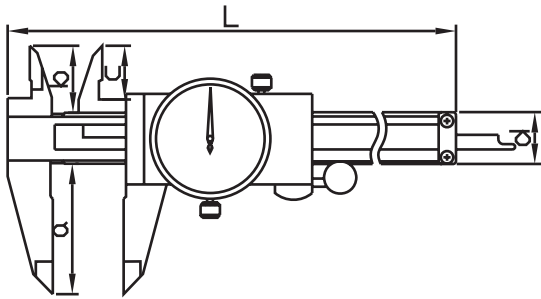

## ÖZELLİKLER

- ALUMİNYUM KAPLI
- BAŞPARMAK TEKERLEĞİ MEVCUTTUR.
- BİR TUR 20mm'DİR

KOD	KAPASİTE	ÖLÇEK	HASSASİYET	L (mm)	a (mm)	b (mm)	c (mm)	d (mm)	FİYAT KODU
AS-304-06-6	0-150 mm	0,02 mm	±0,02 mm	234	40	21	16,5	16	13037
AS-304-08-6	0-200 mm	0,02 mm	±0,03 mm	290	50	23,5	19	17	13038
AS-304-12-6	0-300 mm	0,02 mm	±0,04 mm	393	64	24,5	20	17	13039

## ÖZELLİKLER

- SERTLEŞTİRİLMİŞ PASLANMAZ ÇELİK
- BAŞPARMAK TEKERLEĞİ MEVCUTTUR
- BİR TUR 2,0 mm'DİR.

KOD	KAPASİTE	ÖLÇEK	HASSASİYET	L (mm)	a (mm)	b (mm)	c (mm)	d (mm)	FİYAT KODU
AS-303-06-2	0-150 mm	0,02 mm	±0,02 mm	234	40	21	16,5	16	13040
AS-303-08-2	0-200 mm	0,02 mm	±0,03 mm	290	50	23,5	19	17	13041
AS-303-12-2	0-300 mm	0,02 mm	±0,04 mm	393	64	24,5	20	17	13042