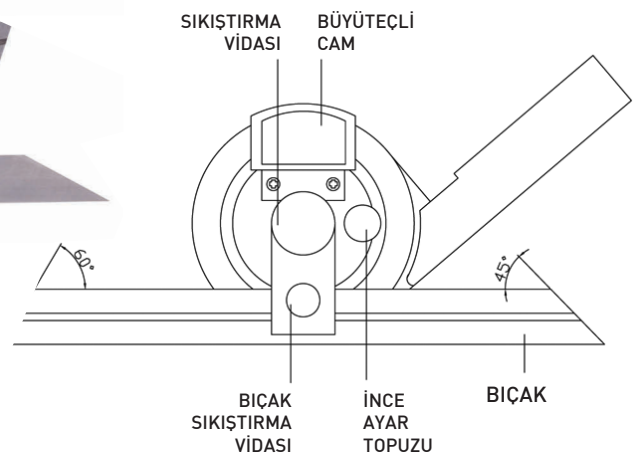

KOD	BİÇAK BOYLARI	FİYAT KODU
AS-490-06-1	150mm/6" BİÇAK	13303
AS-490-06-2	200mm/8" BİÇAK	13304
AS-490-06-3	300mm/12" BİÇAK	13305
AS-490-06-0	3 BİÇAK İLE : 150mm/6", 200mm/8", 300mm/12"	13306