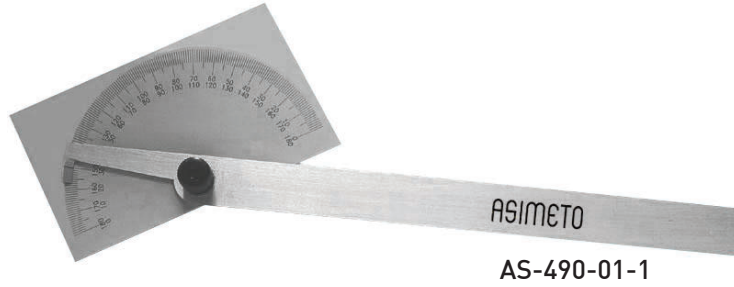

AÇI ÖLÇER

ÖZELLİKLER

- ÖLÇEK :1°
- GÖVDE VE SKALA PASLANMAZ ÇELİK
- 150mm/6" arm, Ø85mm AÇI ÖLÇER.
- DERİ KILIF İÇİNDE

AS-490-01-1

AS-490-01-2

KOD	ÖLÇÜ ARALIKLARI	FİYAT KODU
AS-490-01-1	İLETKİ ÇÖZÜNÜRLÜK: 0°-90°, 90°-180°, 180°-90°, 90°-0°	13301
AS-490-01-2	YARI DAİRE: 0°-180°, 180°-0°	13302

ÜNİVERSAL AÇI ÖLÇER

ÖZELLİKLER

- SAAT ÖLÇEĞİ: 1° CETVEL ÖLÇEĞİ 5'
- AÇISAL ÖLÇÜMLERİN KESİN BİR ŞEKİLDE YAPILMASINI İÇİN DİZAYN EDİLMİŞTİR
- BÜYÜTEÇLİ EKREN KOLAY OKUMA SAĞLAR
- YÜKSEKLİK MİHENGİRİ İLE BİRLİKTE KULLANILABİLİR
- HASSASİYET: ±5
- AHŞAP KUTU İÇİNDE