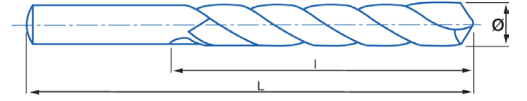

HSS

DIN
338Type
W

Ø mm h8	L (mm)	I (mm)		FİYAT KODU
1,00	34	12	10	01323
1,50	40	18	10	01324
2,00	49	24	10	01325
2,50	57	30	10	01326
2,80	61	33	10	01327
3,00	61	33	10	01328
3,10	65	36	10	01329
3,20	65	36	10	01330
3,30	65	36	10	01331
3,50	70	39	10	01332
3,60	70	39	10	01333
3,70	70	39	10	01334
3,80	75	43	10	01335
4,00	75	43	10	01336
4,10	75	43	10	01337
4,20	75	43	10	01338
4,30	80	47	10	01339
4,50	80	47	10	01340
4,60	80	47	10	01341
4,80	86	52	10	01342
5,00	86	52	10	01343
5,10	86	52	10	01344
5,20	86	52	10	01345
5,50	93	57	10	01346
5,70	93	57	10	01347
5,90	93	57	10	01348
6,00	93	57	10	01349
6,50	101	63	10	01350
6,80	109	69	10	01351
7,00	109	69	10	01352
7,40	109	69	10	01353
7,50	109	69	10	01354
8,00	117	75	10	01355
8,50	117	75	10	01356
9,00	125	81	10	01357
9,10	125	81	10	01358
9,50	125	81	10	01359
10,00	133	87	10	01360
10,50	133	87	5	01361
11,00	142	94	5	01362
11,10	142	94	5	01363
11,50	142	94	5	01364
12,00	151	101	5	01365
12,50	151	101	5	01366
13,00	151	101	5	01367