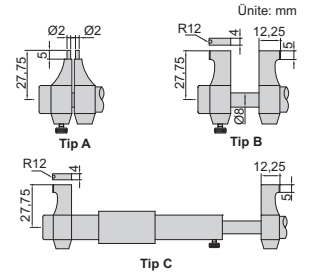

BİLGİ ÇIKIŞLI

IP54
NEME VE TOZA
KARŞI KORUMALI

6353-25W

- Çözünürlük 0,001mm/0,00005"
- IP54 suya ve toza karşı korumalı
- Döner milli
- Tuşlar: on/off, set, mm/inç, ABS/INC, bilgi çıkışı
- Bilgi çıkışı
- SR44 veya LR44 pil, otomatik kapanma
- Cırcırlı
- Opsiyonel aksesuar: bilgi çıkış kablosu

Kod	Ölçüm Aralığı	Gövde	Mil ucu	Doğruluk	USD(\$)
6353-25W	0-25mm/0-1"	düz	düz(karbür)	±2µm	287,-

50mm'ye kadar ölçü mevcuttur

İÇ ÇAP MİKROMETRESİ

3220-50

- Hassasiyet 0,01mm
- Cırcırlı
- Karbür ölçüm uçları
- Opsiyonel aksesuar: sıfırlama mastarı (kod 6312)

Kod	Ölçüm Aralığı	Tip	Sıfırlama mastarı	Doğruluk	USD(\$)
3220-30	5-30mm	A	5mm	7µm	103,-
3220-50	25-50mm	B	25mm	8µm	109,-
3220-75	50-75mm	B	-	8µm	127,-
3220-100	75-100mm	C	-	8µm	148,-
3220-125	100-125mm	C	-	9µm	169,-
3220-150	125-150mm	C	-	9µm	187,-

300mm'ye kadar ölçü mevcuttur

BORU TİP İÇ ÇAP MİKROMETRESİ

- Hassasiyet 0,01mm
- Doğruluk: (3+n+L/50)µm
n= çubuk sayısı,
L= maksimum ölçüm uzunluğu (mm)
- Sıfırlama mastarları ile tedarik edilir
- Karbür ölçüm uçları