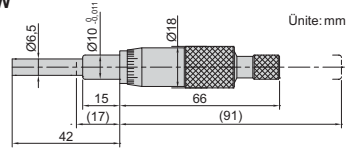

MİKROMETRE KAFASI

6381-25W

- Hassasiyet 0,01mm
- Cırcırlı

Kod	Ölçüm Aralığı	Gövde	Mil ucu	Doğruluk	USD(\$)
6381-25W	0-25mm	düz	düz (karbür)	3µm	40,-

KÜÇÜK MİKROMETRE KAFASI

6385-65W

- Hassasiyet 0,01mm

Kod	Ölçüm Aralığı	Gövde	Mil ucu	Doğruluk	USD(\$)
6385-65W	0-6,5mm	düz	düz(karbür)	5µm	42,-

DİJİTAL İÇ ÇAP MİKROMETRESİ

3520-30

- Çözünürlük 0,001mm/0,00005"
- Tuşlar: on/off, set, mm/inç, ABS/INC, bilgi çıkışı
- Bilgi Çıkışı
- PİL SR44 ya da LR44, otomatik kapanma
- Cırcırlı
- Karbür ölçüm uçları
- Opsiyonel aksesuar: bilgi çıkış kablosu, sıfırlama mastarı (kod 6312)

Kod	Ölçüm Aralığı	Gövde	Mil ucu	Doğruluk	USD(\$)
6353-25W	0-25mm/0-1"	düz	düz(karbür)	±2µm	287,-

50mm'ye kadar ölçü mevcuttur

İÇ ÇAP MİKROMETRESİ

3220-50

- Hassasiyet 0,01mm
- Cırcırlı
- Karbür ölçüm uçları
- Opsiyonel aksesuar: sıfırlama mastarı (kod 6312)

300mm'ye kadar ölçü mevcuttur

BORU TİP İÇ ÇAP MİKROMETRESİ

- Hassasiyet 0,01mm
- Doğruluk: (3+n+L/50)µm
n= çubuk sayısı,
L= maksimum ölçüm uzunluğu (mm)
- Sıfırlama mastarları ile tedarik edilir
- Karbür ölçüm uçları