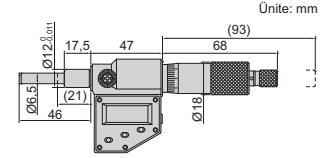

- Çözünürlük 0,001mm/0,00005"
- IP54 suya ve toza karşı korumalı
- Döner milli
- Tuşlar: on/off, set, mm/inç, ABS/INC, bilgi çıkışı
- Bilgi çıkışı
- SR44 veya LR44 pil, otomatik kapanma
- Cırcırlı
- Opsiyonel aksesuar: bilgi çıkış kablosu

Kod	Ölçüm Aralığı	Gövde	Mil ucu	Doğruluk	USD($)
6353-25W	0-25mm/0-1"	düz	düz(karbür)	±2µm	287,-

50mm'ye kadar ölçü mevcuttur