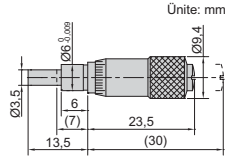

MİKROMETRE KAFASI

6381-25W

- Hassasiyet 0,01mm
- Cırcırlı

Kod	Ölçüm Aralığı	Gövde	Mil ucu	Doğruluk	USD(\$)
6381-25W	0-25mm	düz	düz (karbür)	3µm	40,-

KÜÇÜK MİKROMETRE KAFASI

6385-65W

- Hassasiyet 0,01mm

Kod	Ölçüm Aralığı	Gövde	Mil ucu	Doğruluk	USD(\$)
6385-65W	0-6,5mm	düz	düz(karbür)	5µm	42,-

DİJİTAL İÇ ÇAP MİKROMETRESİ

3520-30

- Çözünürlük 0,001mm/0,00005"
- Tuşlar: on/off, set, mm/inç, ABS/INC, bilgi çıkışı
- Bilgi Çıkışı
- PİL SR44 ya da LR44, otomatik kapanma
- Cırcırlı
- Karbür ölçüm uçları
- Opsiyonel aksesuar: bilgi çıkış kablosu, sıfırlama mastarı (kod 6312)

Kod	Ölçüm Aralığı	Gövde	Mil ucu	Doğruluk	USD(\$)
6353-25W	0-25mm/0-1"	düz	düz(karbür)	±2µm	287,-

50mm'ye kadar ölçü mevcuttur

İÇ ÇAP MİKROMETRESİ

3220-50

- Hassasiyet 0,01mm
- Cırcırlı
- Karbür ölçüm uçları
- Opsiyonel aksesuar: sıfırlama mastarı (kod 6312)

300mm'ye kadar ölçü mevcuttur

BORU TİP İÇ ÇAP MİKROMETRESİ

- Hassasiyet 0,01mm
- Doğruluk: (3+n+L/50)µm
n= çubuk sayısı,
L= maksimum ölçüm uzunluğu (mm)
- Sıfırlama mastarları ile tedarik edilir
- Karbür ölçüm uçları