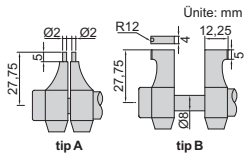

MİKROMETRE KAFASI

6381-25W

- Hassasiyet 0,01mm
- Cırcırlı

Kod	Ölçüm Aralığı	Gövde	Mil ucu	Doğruluk	USD(\$)
6381-25W	0-25mm	düz	düz (karbür)	3µm	40,-

KÜÇÜK MİKROMETRE KAFASI

6385-65W

- Hassasiyet 0,01mm

Kod	Ölçüm Aralığı	Gövde	Mil ucu	Doğruluk	USD(\$)
6385-65W	0-6,5mm	düz	düz(karbür)	5µm	42,-

DİJİTAL İÇ ÇAP MİKROMETRESİ

3520-30

- Çözünürlük 0,001mm/0,00005"
- Tuşlar: on/off, set, mm/inç, ABS/INC, bilgi çıkışı
- Bilgi Çıkışı
- PİL SR44 ya da LR44, otomatik kapanma
- Cırcırlı
- Karbür ölçüm uçları
- Opsiyonel aksesuar: bilgi çıkış kablosu, sıfırlama mastarı (kod 6312)

Kod	Ölçüm Aralığı	Gövde	Mil ucu	Doğruluk	USD(\$)
6353-25W	0-25mm/0-1"	düz	düz(karbür)	±2µm	287,-

50mm'ye kadar ölçü mevcuttur

İÇ ÇAP MİKROMETRESİ

3220-50

- Hassasiyet 0,01mm
- Cırcırlı
- Karbür ölçüm uçları
- Opsiyonel aksesuar: sıfırlama mastarı (kod 6312)

300mm'ye kadar ölçü mevcuttur

BORU TİP İÇ ÇAP MİKROMETRESİ

- Hassasiyet 0,01mm
- Doğruluk: (3+n+L/50)µm
n= çubuk sayısı,
L= maksimum ölçüm uzunluğu (mm)
- Sıfırlama mastarları ile tedarik edilir
- Karbür ölçüm uçları