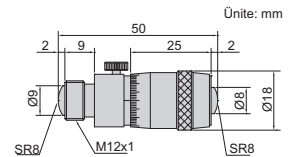

Kod	Ölçüm Aralığı	Mikrometre kafası ilerlemesi	Uzatma çubukları	USD($)
3222-150	50-150mm	13mm	13mm, 25mm, 50mm	186,-
3222-300	50-300mm	13mm	13mm, 25mm, 50mm (2 ad.), 100mm	207,-
3222-500	50-500mm	13mm	13mm, 25mm, 50mm (2 ad.), 100mm, 200mm	257,-
3222-1000	50-1000mm	13mm	13mm, 25mm, 50mm (2 ad.), 100mm, 200mm (2 ad.), 300mm	599,-
3222-1500	50-1500mm	13mm	13mm, 25mm, 50mm (2 ad.), 100mm, 200mm (3 ad.), 300mm (2 ad.)	699,-