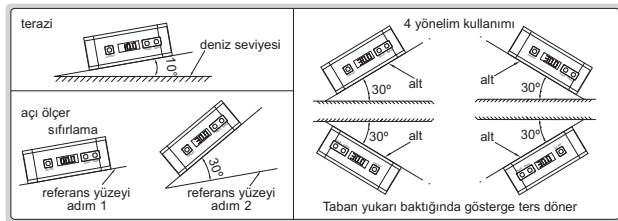

DİJİTAL SU TERAZİSİ VE AÇI ÖLÇER

- Terazi ve açı ölçer olarak kullanılır
- Alüminyum kasa
- Mil üzerinde kullanım için V şeklinde manyetik taban
- Herhangi bir düz yüzeyde sıfırlama yapılabilir
- Tuşlar: ON/OFF, SIFIRLAMA, HOLD (ölçümü sabitle)
- CR2032 pil
- Otomatik kapanma

Kod	Ölçüm aralığı	Çözünürlük	Doğruluk	USD($)
2173-360	0 - 360° (90°x4)	0,1° (= 1,745 mm/m)	0° and 90°: ±0,1°; others: ±0,2°	182,-

DİJİTAL SU TERAZİSİ VE AÇI ÖLÇER

KESİN ÖLÇÜM

İŞIKLI GÖSTERGE

SESLİ ALARM 0° VE 90°DE

IP54 NEME VE TOZA KARŞI KORUMALI