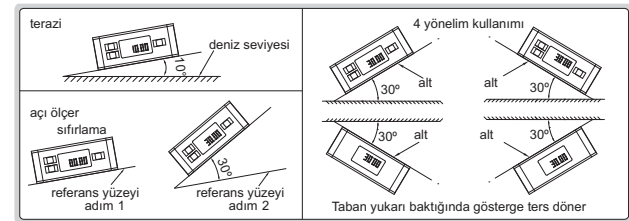

Kod	Ölçüm aralığı	Çözünürlük	Doğruluk	USD(\$)
2173-360	0 - 360° (90°x4)	0,1° (= 1,745 mm/m)	0° and 90°: ±0,1°; others: ±0,2°	182,-

DİJİTAL SU TERAZİSİ VE AÇI ÖLÇER

KESİN ÖLÇÜM

İŞIKLI GÖSTERGE

SESLİ ALARM 0° VE 90°DE

IP54 NEME VE TOZA KARŞI KORUMALI

2179-360

- IP54 neme ve toza karşı korumalı
- Herhangi bir düz yüzeyde sıfırlama yapılabilir
- Alüminyum kasa
- Mil üzerinde kullanım için V şeklinde manyetik taban
- Deniz seviyesinde kalıcı olarak sıfırlanmıştır, pil takıldığında sıfırlama gerektirmez
- Tuşlar: ON/OFF, SIFIRLAMA, HOLD (Ölçüm sabitleme)
- Sesli alarm, birim dönüşümü (mm/m, %, in/ft), ışıklı gösterge
- İki adet AAA pil
- Otomatik kapanma