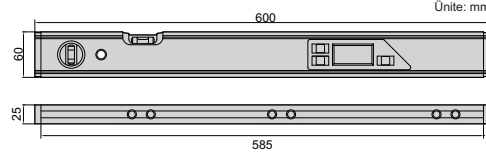

DİJİTAL TERAZİ VE AÇI ÖLÇER

2178-1

- Terazi ve açı ölçer olarak kullanılır
- Gösterge rahat okuma için istenilen açığa ayarlanabilir
- Mil üzerinde kullanım için V şeklinde manyetik taban
- Deniz seviyesi kalıcı olarak ayarlanmıştır, pil takıldığında sıfırlama gerektirmez
- Tuşlar: on/off, hold (değeri sabitler)
- 2 AAA pil
- Otomatik kapanma

Kod	Ölçüm aralığı	Çözünürlük	Doğruluk	USD(\$)
2178-1	0 - 180°	0,1° (= 1,745 mm/m)	0° and 90°: ±0,1°; others: ±0,2°	134,-

DİJİTAL SU TERAZİSİ

İŞIKLI

KESİN ÖLÇÜM

SESLİ ALARM 0° VE 90°DE

4910-600

- Enine ve boyuna uçlu
- Herhangi bir düz yüzeyde sıfırlama yapılabilir
- Alüminyum çerçeve
- Manyetik taban
- Deniz seviyesinde ayarlanmıştır
- Piller değiştiğinde tekrar sıfırlamaya gerek yoktur
- Tuşlar: ON/OFF, mutlak ve artışı, değer sabitleme
- Sesli alarm, birim dönüşümü (mm/m, %, in/ft), ışıklı gösterge
- Konum şekline göre ekran döndürme
- İki adet AAA pil
- Otomatik kapanma

Kod	Ölçüm aralığı	Çözünürlük	Doğruluk	USD(\$)
4910-600	0 - 360° (90°x4)	0,1° (=1,745mm/m)	0° and 90°: ±0,1°; others: ±0,2°	175,-

DİJİTAL SU TERAZİSİ VE AÇI ÖLÇER

2173-360

- Terazi ve açı ölçer olarak kullanılır
- Alüminyum kasa
- Mil üzerinde kullanım için V şeklinde manyetik taban
- Herhangi bir düz yüzeyde sıfırlama yapılabilir
- Tuşlar: ON/OFF, SIFIRLAMA, HOLD (ölçümü sabitle)
- CR2032 pil
- Otomatik kapanma