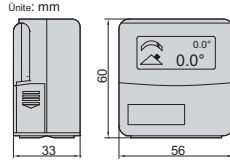

DİJİTAL TERAZİ VE AÇI ÖLÇER

2178-1

- Terazi ve açı ölçer olarak kullanılır
- Gösterge rahat okuma için istenilen açığa ayarlanabilir
- Mil üzerinde kullanım için V şeklinde manyetik taban
- Deniz seviyesi kalıcı olarak ayarlanmıştır, pil takıldığında sıfırlama gerektirmez
- Tuşlar: on/off, hold (değeri sabitler)
- 2 AAA pil
- Otomatik kapanma

Kod	Ölçüm aralığı	Çözünürlük	Doğruluk	USD(\$)
2178-1	0 - 180°	0,1° (= 1,745 mm/m)	0° and 90°: ±0,1°; others: ±0,2°	134,-

DİJİTAL SU TERAZİSİ

İŞIKLI

KESİN ÖLÇÜM

SESLİ ALARM 0° VE 90°DE

4910-600

- Enine ve boyuna uçlu
- Herhangi bir düz yüzeyde sıfırlama yapılabilir
- Alüminyum çerçeve
- Manyetik taban
- Deniz seviyesinde ayarlanmıştır
- Piller değiştiğinde tekrar sıfırlamaya gerek yoktur
- Tuşlar: ON/OFF, mutlak ve artışı, değer sabitleme
- Sesli alarm, birim dönüşümü (mm/m, %, in/ft), ışıklı gösterge
- Konum şekline göre ekran döndürme
- İki adet AAA pil
- Otomatik kapanma

Kod	Ölçüm aralığı	Çözünürlük	Doğruluk	USD(\$)
4910-600	0 - 360° (90°x4)	0,1° (=1,745mm/m)	0° and 90°: ±0,1°; others: ±0,2°	175,-

DİJİTAL SU TERAZİSİ VE AÇI ÖLÇER

2173-360

- Terazi ve açı ölçer olarak kullanılır
- Alüminyum kasa
- Mil üzerinde kullanım için V şeklinde manyetik taban
- Herhangi bir düz yüzeyde sıfırlama yapılabilir
- Tuşlar: ON/OFF, SIFIRLAMA, HOLD (ölçümü sabitle)
- CR2032 pil
- Otomatik kapanma

Kod	Ölçüm aralığı	Çözünürlük	Doğruluk	USD(\$)
2173-360	0 - 360° (90°x4)	0,1° (= 1,745 mm/m)	0° and 90°: ±0,1°; others: ±0,2°	182,-

DİJİTAL SU TERAZİSİ VE AÇI ÖLÇER

KESİN ÖLÇÜM

İŞIKLI GÖSTERGE

SESLİ ALARM 0° VE 90°DE