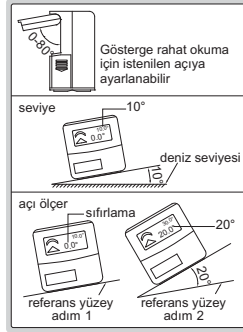

DİJİTAL TERAZİ VE AÇI ÖLÇER

2178-1

- Terazi ve açı ölçer olarak kullanılır
- Gösterge rahat okuma için istenilen açığa ayarlanabilir
- Mil üzerinde kullanım için V şeklinde manyetik taban
- Deniz seviyesi kalıcı olarak ayarlanmıştır, pil takıldığında sıfırlama gerektirmez
- Tuşlar: on/off, hold (değeri sabitler)
- 2 AAA pil
- Otomatik kapanma

Kod	Ölçüm aralığı	Çözünürlük	Doğruluk	USD(\$)
2178-1	0 - 180°	0,1° (= 1,745 mm/m)	0° and 90°: ±0,1°; others: ±0,2°	134,-

DİJİTAL SU TERAZİSİ

İŞIKLI

KESİN ÖLÇÜM

SESLİ ALARM 0° VE 90°DE

4910-600

- Enine ve boyuna uçlu
- Herhangi bir düz yüzeyde sıfırlama yapılabilir
- Alüminyum çerçeve
- Manyetik taban
- Deniz seviyesinde ayarlanmıştır
- Piller değiştiğinde tekrar sıfırlamaya gerek yoktur
- Tuşlar: ON/OFF, mutlak ve artışı, değer sabitleme
- Sesli alarm, birim dönüşümü (mm/m, %, in/ft), ışıklı gösterge
- Konum şekline göre ekran döndürme
- İki adet AAA pil
- Otomatik kapanma