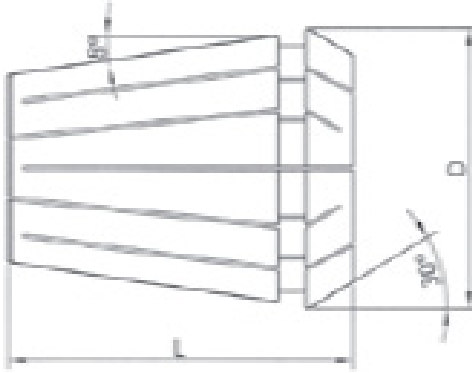

### ER 25 TOPAC (5 micron)

Sip. No.	Sıkma Çapı Ømm
ER25010T	1.0-0.5
ER25015T	1.5-1.0
ER25020T	2.0-1.5
ER25025T	2.5-2.0
ER25030T	3.0-2.5
ER25035T	3.5-2.5
ER25040T	4.0-3.0
ER25045T	4.5-3.5
ER25050T	5.0-4.0
ER25055T	5.5-4.5
ER25060T	6.0-5.0
ER25065T	6.5-5.5
ER25070T	7.0-6.0
ER25075T	7.5-6.5
ER25080T	8.0-7.0
ER25085T	8.5-7.5
ER25090T	9.0-8.0
ER25095T	9.5-8.5
ER25100T	10.0-9.0
ER25105T	10.5-9.5
ER25110T	11.0-10.0
ER25115T	11.5-10.5
ER25125T	12.0-11.0
ER25125T	12.5-11.5
ER25130T	13.0-12.0
ER25135T	13.5-12.5
ER25140T	14.0-13.0
ER25145T	14.5-13.5
ER25150T	15.0-14.0
ER25155T	15.5-14.5
ER25160T	16.0-15.0
ER25165T*	16.5-16.3
ER25170T*	17.0-16.8
ER25175T*	17.5-17.3
ER25180T*	18.0-17.8
ER25185T*	18.5-18.3
ER25190T*	19.0-18.8
ER25195T*	19.5-19.3
ER25200T*	20.0-19.8