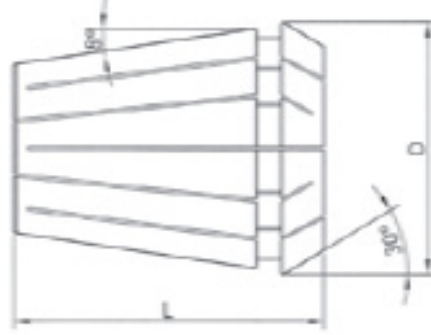

ER 32 PENSLER

ER 32 TOPAC (5 micron)

Sip. No.	Sıkma Çapı Ømm
ER32010T	1.0-0.5
ER32015T	1.5-1.0
ER32020T	2.0-1.5
ER32025T	2.5-2.0
ER32030T	3.0-2.5
ER32035T	3.5-2.5
ER32040T	4.0-3.0
ER32045T	4.5-3.5
ER32050T	5.0-4.0
ER32055T	5.5-4.5
ER32060T	6.0-5.0
ER32065T	6.5-5.5
ER32070T	7.0-6.0
ER32075T	7.5-6.5
ER32080T	8.0-7.0
ER32085T	8.5-7.5
ER32090T	9.0-8.0
ER32095T	9.5-8.5
ER32100T	10.0-9.0
ER32105T	10.5-9.5
ER32110T	11.0-10.0
ER32115T	11.5-10.5
ER32125T	12.0-11.0
ER32125T	12.5-11.5
ER32130T	13.0-12.0
ER32135T	13.5-12.5
ER32140T	14.0-13.0
ER32145T	14.5-13.5
ER32150T	15.0-14.0
ER32155T	15.5-14.5
ER32160T	16.0-15.0
ER32165T	16.5-15.5
ER32170T	17.0-16.0
ER32175T	17.5-16.5
ER32180T	18.0-17.0
ER32185T	18.5-17.5
ER32190T	19.0-18.0
ER32195T	19.5-18.5
ER32200T	20.0-19.0
ER32210T*	21.0-20.8
ER32220T*	22.0-21.8
ER32230T*	23.0-22.8
ER32240T*	24.0-23.8
ER32250T*	25.0-24.8