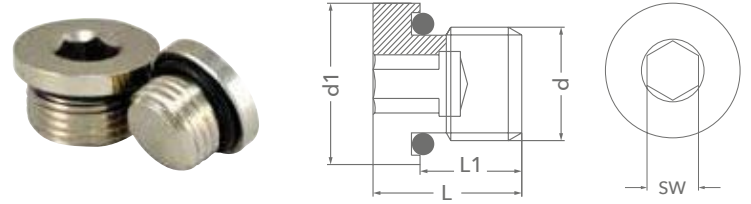

SEPARATÖR - TİKAÇ - REKORLAR

TİKAÇLAR - SEPARATÖR

Sip. No.	d	L	SW
KTP 10	BSP 1/8"	8	5
KTP 13	BSP 1/4"	10	7
KTP 17	BSP 3/8"	10	8
KTP 21	BSP 1/2"	10	10
KTP 26	BSP 3/4"	12	12
KTP 33	BSP 1"	19	17
KTP42	BSP 1.1/4"	22	22
KTP48	BSP 1.1/2"	22	24

Sip. No.	d	d1	L	L1	SW
OSKTR M10	M10x1	14	10	7	5
OSKTR M12	M12x1.5	17	11	8	6
OSKTR M14	M14x1.5	19	12	9	8
OSKTR M16	M16x1.5	21	12	9.5	10
OSKTR M22	M22x1.5	27	13	11.5	14
OSKTR M24	M24x1.5	30	15	11.5	14

D1	D2	T	Ürün Sip. No.	D	L
6	15	1.2	GCT	8	25-30-35-40
8	18	1.5		10	
10	22	1.6		12	
13	25	2		16	
17	30	2		20	
22	35	2.4		25	

R	H	Sip. No.	D	L
2	2	GCB	8	96-196-296
2.5	2.5		10	
3	3		12	
4	4		16	
5	5		20	
6	6		25	

Montajda ürün montaj yuvasına rahat
(0.2-0.5) boşlukla geçmelidir.

D1	D2	T	R	H	Ürün Sip. No.	D	L
8	15	1.5	2	2	GCA	8	100-200-300
10	18	1.8	2.5	2.5		10	
11	22	2	3	3		12	
15	25	3	4	4		16	
18	30	3	5	5		20	
22	35	3.5	6	6		25	