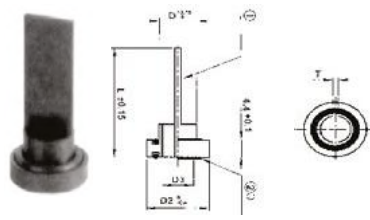

SEPARATÖR - TİKAÇ - REKORLAR

TİKAÇLAR - SEPARATÖR

Sip. No.	d	L	SW
KTP 10	BSP 1/8"	8	5
KTP 13	BSP 1/4"	10	7
KTP 17	BSP 3/8"	10	8
KTP 21	BSP 1/2"	10	10
KTP 26	BSP 3/4"	12	12
KTP 33	BSP 1"	19	17
KTP42	BSP 1.1/4"	22	22
KTP48	BSP 1.1/2"	22	24

Sip. No.	d	d1	L	L1	SW
OSKTR M10	M10x1	14	10	7	5
OSKTR M12	M12x1.5	17	11	8	6
OSKTR M14	M14x1.5	19	12	9	8
OSKTR M16	M16x1.5	21	12	9.5	10
OSKTR M22	M22x1.5	27	13	11.5	14
OSKTR M24	M24x1.5	30	15	11.5	14

D1	D2	T	Ürün Sip. No.	D	L
6	15	1.2	GCT	8	25-30-35-40
8	18	1.5		10	
10	22	1.6		12	
13	25	2		16	
17	30	2		20	
22	35	2.4		25	

R	H	Sip. No.	D	L
2	2	GCB	8	96-196-296
2.5	2.5		10	
3	3		12	
4	4		16	
5	5		20	
6	6		25	

Montajda ürün montaj yuvasına rahat
(0.2-0.5) boşlukla geçmelidir.

D1	D2	T	R	H	Ürün Sip. No.	D	L
8	15	1.5	2	2	GCA	8	100-200-300
10	18	1.8	2.5	2.5		10	
11	22	2	3	3		12	
15	25	3	4	4		16	
18	30	3	5	5		20	
22	35	3.5	6	6		25	

OTOMATİK GİRİŞLİ REKORLAR (QUICK)

Valfsiz Sip. No.	d	d1	d2	SW	L	L1
590 ER 10	BSP 1/8"	9	13	14	29	10
590 ER 13	BSP 1/4"	9	13	14	29	10
590 ER 17	BSP 3/8"	9	13	17	29	10
590 ER 21	BSP 1/2"	9	13	21	29	10

Valfsiz Sip. No.	d	d1	d2	SW	L	L1
590 ER M8	M8x1.25	9	13	14	29	10
590 ER M10-1	M10x1.5	9	13	14	29	10
590 ER M10	M10x1.0	9	13	14	29	10
590 ER M12	M12x1.75	9	13	14	29	10
590 ER M14	M14x1.5	9	13	21	29	10
590 ER M16	M16x1.5	9	13	21	29	10
590 ER 10-60	BSP 1/8"	9	13	14	60	20
590 ER 10-80	BSP 1/8"	9	13	14	80	20
590 ER 10-100	BSP 1/8"	9	13	14	100	20
590 ER 10-120	BSP 1/8"	9	13	14	120	20
590 ER 10-150	BSP 1/8"	9	13	14	150	20
590 ER 13-60	BSP 1/4"	9	13	14	60	20
590 ER 13-80	BSP 1/4"	9	13	14	80	20
590 ER 13-100	BSP 1/4"	9	13	14	100	20
590 ER 13-120	BSP 1/4"	9	13	14	120	20
590 ER 13-150	BSP 1/4"	9	13	14	150	20
590 ER 17-60	BSP 3/8"	9	13	17	60	20
590 ER 17-80	BSP 3/8"	9	13	17	80	20
590 ER 17-100	BSP 3/8"	9	13	17	100	20
590 ER 17-120	BSP 3/8"	9	13	17	120	20
590 ER 17-150	BSP 3/8"	9	13	17	150	20