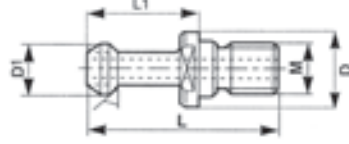

MAS 403 BT - İÇTEN SOĞUTMA DELİKLİ

Sip. No.	Tutucu Konik	M	D	D1	L	L1	α
PSBT4045B	BT40	M16	23	15	60	35	45°
PSBT5045B	BT50	M24	38	23	85	45	45°