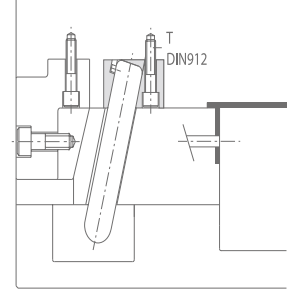

AÇILI PİM TUTUCU (BG)

- GR ile aynıdır.
- Malzeme: 1.2312

Sip. No.	A	B	C	F	G	K	T	u	X
BG.423016-15	42	30	30	7.5	15	28	M6x35	16	15
BG.504020-15	so	40	36	9	22	34	M8x40	20	15
BG.554024-15	55	40	40	9	22	38	M8x45	24	15
BG.655028-15	65	50	45	12	26	45	M10x50	28	15
BG.423016-20	42	30	30	7.5	15	28	M6x35	16	20
BG.504020-20	50	40	36	9	22	34	M8x40	20	20
BG.554024-20	55	40	40	9	22	38	M8x45	24	20
BG.655028-20	65	so	45	12	26	45	M10x50	28	20