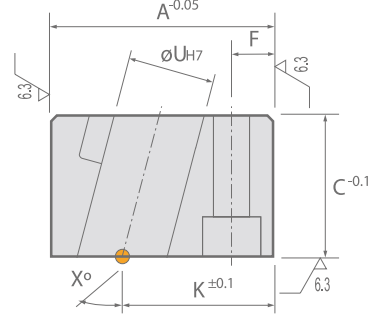

AÇILI PİM TUTUCU (BG)

- GR ile aynıdır.
- Malzeme: 1.2312

Sip. No.	A	B	C	F	G	K	T	u	X
BG.423016-15	42	30	30	7.5	15	28	M6x35	16	15
BG.504020-15	so	40	36	9	22	34	M8x40	20	15
BG.554024-15	55	40	40	9	22	38	M8x45	24	15
BG.655028-15	65	50	45	12	26	45	M10x50	28	15
BG.423016-20	42	30	30	7.5	15	28	M6x35	16	20
BG.504020-20	50	40	36	9	22	34	M8x40	20	20
BG.554024-20	55	40	40	9	22	38	M8x45	24	20
BG.655028-20	65	so	45	12	26	45	M10x50	28	20