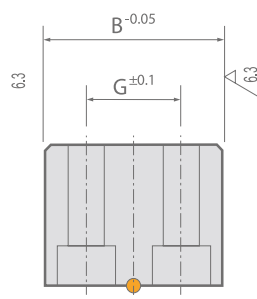

AÇILI PİM TUTUCU (BG)

- GR ile aynıdır.
- Malzeme: 1.2312

Sip. No.	A	B	C	F	G	K	T	u	X
BG.423016-15	42	30	30	7.5	15	28	M6x35	16	15
BG.504020-15	so	40	36	9	22	34	M8x40	20	15
BG.554024-15	55	40	40	9	22	38	M8x45	24	15
BG.655028-15	65	50	45	12	26	45	M10x50	28	15
BG.423016-20	42	30	30	7.5	15	28	M6x35	16	20
BG.504020-20	50	40	36	9	22	34	M8x40	20	20
BG.554024-20	55	40	40	9	22	38	M8x45	24	20
BG.655028-20	65	so	45	12	26	45	M10x50	28	20