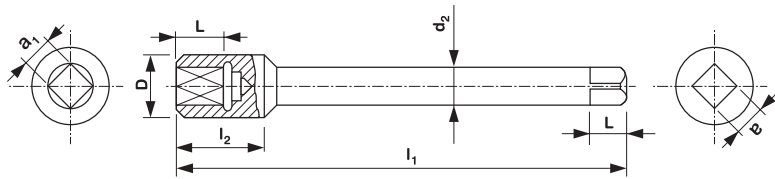

ÇELİK KILAVUZ KOLU

KOD	L (mm)	ÖLÇÜ (mm)	FİYAT EUR
NB-350-15S	125	1-1/2 (M2 - M7)	
NB-350-20S	210	2 (M3 - M12)	
NB-350-30S	310	3 (M6 - M14)	
NB-350-40S	400	4 (M9 - M27)	
NB-350-50S	400	5 (M10 - M30)	
NB-350-60S	500	6 (M24 - M52)	

PAFTA KOLU

KOD	D (mm)	L (mm)	FİYAT EUR
NB-40316	16	140	
NB-40320	20	170	
NB-40325	25	210	
NB-40330	30	270	
NB-40338	38	325	
NB-40345	45	400	
NB-40355	55	475	
NB-40365	65	555	
NB-40375	75	555	

KILAVUZ UZATMA KOLU

KILAVUZ UZATMA KOLU DIN 377								NB-351
KILAVUZ	a (mm)	d ₂	D	l	l ₁	l ₂	l ₃	FİYAT EUR
M2	2,1	2,8	5	5	60	15	6	
M3	2,7	3,5	7	6	80	20	7	
M4	3,4	4,5	8	6	95	22	7	
M5-6	4,9	6	11	8	110	25	9	
G1/8	5,5	7	11	8	115	27	9	
M8	6,2	8	14	9	120	29	10	
M12	7	9	15	10	125	31	11	
M10	8	10	17	11	125	31	12	
M14-16	9	12	19	12	130	33	14	
M18	11	14	23	14	150	39	16	
M20	12	16	25	15	155	41	17	
M22-24	14,5	18	29	17	175	47	19	