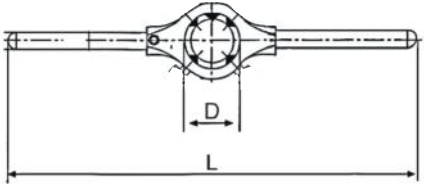

ÇELİK KILAVUZ KOLU

KOD	L (mm)	ÖLÇÜ (mm)	FİYAT EUR
NB-350-15S	125	1-1/2 (M2 - M7)	
NB-350-20S	210	2 (M3 - M12)	
NB-350-30S	310	3 (M6 - M14)	
NB-350-40S	400	4 (M9 - M27)	
NB-350-50S	400	5 (M10 - M30)	
NB-350-60S	500	6 (M24 - M52)	

PAFTA KOLU

KOD	D (mm)	L (mm)	FİYAT EUR
NB-40316	16	140	
NB-40320	20	170	
NB-40325	25	210	
NB-40330	30	270	
NB-40338	38	325	
NB-40345	45	400	
NB-40355	55	475	
NB-40365	65	555	
NB-40375	75	555	

KILAVUZ UZATMA KOLU

KILAVUZ UZATMA KOLU DIN 377								NB-351
KILAVUZ	a (mm)	d ₂	D	l	l ₁	l ₂	l ₃	FİYAT EUR
M2	2,1	2,8	5	5	60	15	6	
M3	2,7	3,5	7	6	80	20	7	
M4	3,4	4,5	8	6	95	22	7	
M5-6	4,9	6	11	8	110	25	9	
G1/8	5,5	7	11	8	115	27	9	
M8	6,2	8	14	9	120	29	10	
M12	7	9	15	10	125	31	11	
M10	8	10	17	11	125	31	12	
M14-16	9	12	19	12	130	33	14	
M18	11	14	23	14	150	39	16	
M20	12	16	25	15	155	41	17	
M22-24	14,5	18	29	17	175	47	19	