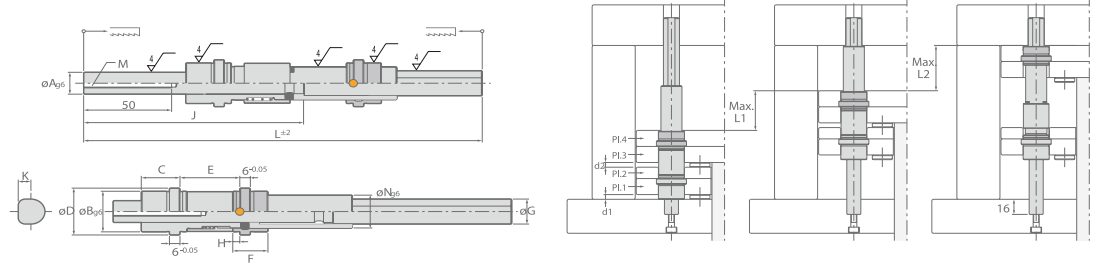

ÇİFT PLAKA İTİCİ SİSTEMİ (DX)

• Malzeme : 1.7264

Sip. No.	A	B	C	D	E	F	G	H	J	K	L	M	N	L1	L2
DX.142622	14	26	22	30	34	20	16	4	125	7.2	243	M6	21	42	48
DX.163027	16	30	27	34	44	23	18	6	152	8	314	MB	24	54	80