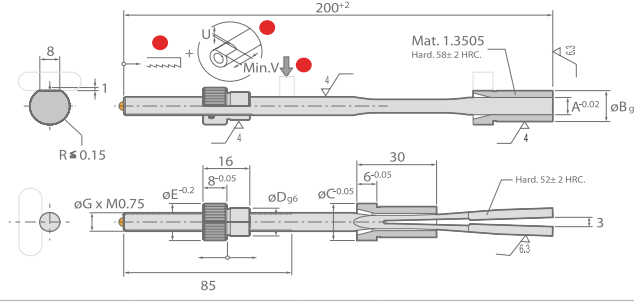

## 2'Lİ ESNEK İÇ MAÇA (ED)

- Malzeme : 1.2101
- Küçük tırnaklar için oldukça kullanışlıdır.
- Alıştırması yapılmış ve boy ayarı kolaylıkla yapılır.

Sip. No.	A	B	C	D	E	G	H	u	V
ED.068200	6	12	14	10	14	6	10	0.5	10
ED.088200	8	14	16	12	16	8	12	0.5	10
ED.108200	10	16	18	14	18	8	14	0.5	15
ED.128200	12	16	18	16	20	8	15	0.5	15