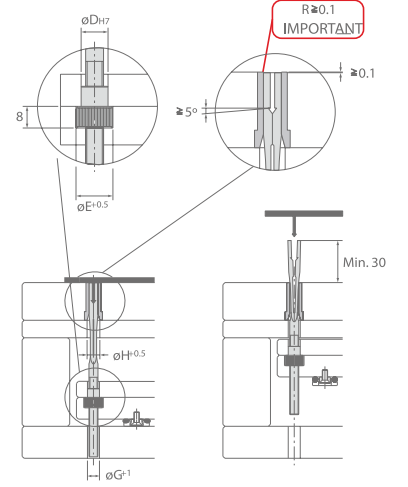

## 2'Lİ ESNEK İÇ MAÇA (ED)

- Malzeme : 1.2101
- Küçük tırnaklar için oldukça kullanışlıdır.
- Alıştırması yapılmış ve boy ayarı kolaylıkla yapılır.

Sip. No.	A	B	C	D	E	G	H	u	V
ED.068200	6	12	14	10	14	6	10	0.5	10
ED.088200	8	14	16	12	16	8	12	0.5	10
ED.108200	10	16	18	14	18	8	14	0.5	15
ED.128200	12	16	18	16	20	8	15	0.5	15