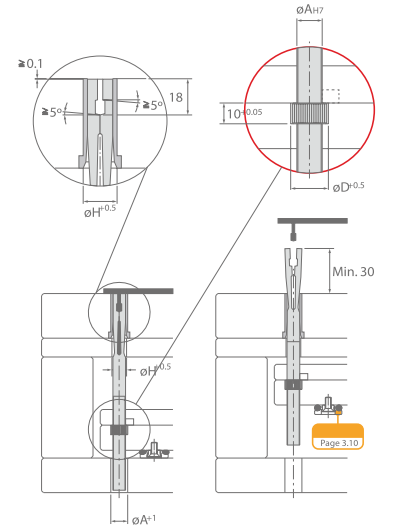

## 4'LÜ ESNEK İÇ MAÇA (EE)

- Malzeme : 1.2101
- Küçük tırnaklar için oldukça kullanışlıdır.
- Ağırtması yapılmış ve boy ayarı kolaylıkla yapılır.

Sip. No.	A	B	C	D	E	H	u	V
EE.060175	6	10	12	12	-	9	0.5	10
EE.082175	8	12	14	14	2	11	0.5	10
EE.103175	10	14	16	16	3	13	0.5	15
EE.124175	12	16	18	18	4	15	0.5	15
EE.168175	16	20	22	22	8	19	1	20