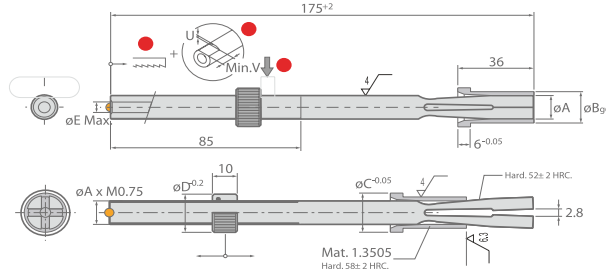

## 4'LÜ ESNEK İÇ MAÇA (EE)

- Malzeme : 1.2101
- Küçük tırnaklar için oldukça kullanışlıdır.
- Ağırtması yapılmış ve boy ayarı kolaylıkla yapılır.

Sip. No.	A	B	C	D	E	H	u	V
EE.060175	6	10	12	12	-	9	0.5	10
EE.082175	8	12	14	14	2	11	0.5	10
EE.103175	10	14	16	16	3	13	0.5	15
EE.124175	12	16	18	18	4	15	0.5	15
EE.168175	16	20	22	22	8	19	1	20