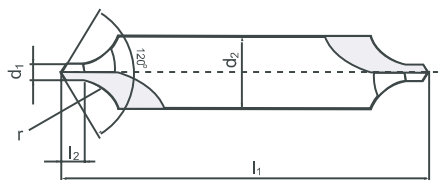

PUNTA MATKABI DIN 333A

d ₁ (mm)	l ₁ (mm)	l ₂ (mm)	d ₂ (mm)	FİYAT EUR
1,00	31,5	1,3	3,15	
1,25	31,5	1,6	3,15	
1,60	35,5	2,0	4,00	
2,00	40,0	2,5	5,00	
2,50	45,0	3,1	6,30	
3,15	50,0	3,9	8,00	
4,00	56,0	5,0	10,00	
5,00	63,0	6,3	12,50	
6,30	71,0	8,0	16,00	

PUNTA MATKABI DIN 333B

d ₁ (mm)	l ₁ (mm)	l ₂ (mm)	d ₂ (mm)	FİYAT EUR
1,60	45,0	2,0	6,30	
2,00	50,0	2,5	8,00	
2,50	56,0	3,1	10,00	
3,15	60,0	3,9	11,20	
4,00	67,0	5,0	14,00	
5,00	75,0	6,3	18,00	
6,30	80,0	8,0	20,00	