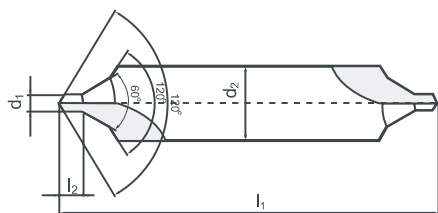

PUNTA MATKABI DIN 333A

d ₁ (mm)	l ₁ (mm)	l ₂ (mm)	d ₂ (mm)	FİYAT EUR
1,00	31,5	1,3	3,15	
1,25	31,5	1,6	3,15	
1,60	35,5	2,0	4,00	
2,00	40,0	2,5	5,00	
2,50	45,0	3,1	6,30	
3,15	50,0	3,9	8,00	
4,00	56,0	5,0	10,00	
5,00	63,0	6,3	12,50	
6,30	71,0	8,0	16,00	

PUNTA MATKABI DIN 333B

d ₁ (mm)	l ₁ (mm)	l ₂ (mm)	d ₂ (mm)	FİYAT EUR
1,60	45,0	2,0	6,30	
2,00	50,0	2,5	8,00	
2,50	56,0	3,1	10,00	
3,15	60,0	3,9	11,20	
4,00	67,0	5,0	14,00	
5,00	75,0	6,3	18,00	
6,30	80,0	8,0	20,00	