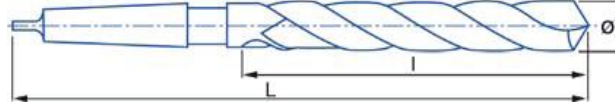

HSS

DIN  
341Type  
N

 118°

 MK1-4

Ø (mm) h8	L (mm)	I (mm)	MK	FİYAT EUR
8,00	181	100	1	
8,50	181	100	1	
9,00	188	107	1	
9,50	188	107	1	
10,00	197	116	1	
10,50	197	116	1	
11,00	206	125	1	
11,50	206	125	1	
12,00	215	134	1	
12,25	215	134	1	
12,50	215	134	1	
13,00	215	134	1	
13,50	233	142	1	
14,00	233	142	1	
14,50	245	147	2	
15,00	245	147	2	
15,50	251	153	2	
16,00	251	153	2	
16,50	257	159	2	
17,00	257	159	2	
17,50	263	165	2	
18,00	263	165	2	
18,50	269	171	2	
19,00	269	171	2	
19,50	275	177	2	
20,00	275	177	2	
20,50	282	184	2	
21,00	282	184	2	
21,50	289	191	2	
22,00	289	191	2	
22,50	296	198	2	

Ø (mm) h8	L (mm)	I (mm)	MK	FİYAT EUR
23,00	296	198	2	
23,50	319	198	3	
24,00	327	206	3	
24,50	327	206	3	
25,00	327	206	3	
26,00	335	214	3	
27,00	343	222	3	
28,00	343	222	3	
29,00	351	230	3	
30,00	351	230	3	
31,00	360	239	3	
32,00	397	248	4	
33,00	397	248	4	
34,00	406	257	4	
35,00	406	257	4	
36,00	416	267	4	
37,00	416	267	4	
38,00	426	277	4	
39,00	426	277	4	
40,00	426	277	4	
41,00	436	287	4	
42,00	436	287	4	
43,00	447	298	4	
44,00	447	298	4	
45,00	447	298	4	
46,00	459	310	4	
47,00	459	310	4	
48,00	470	321	4	
49,00	470	321	4	
50,00	470	321	4	