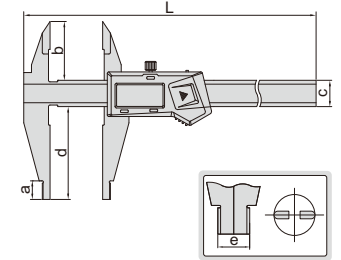

DİJİTAL KUMPASLAR

BİLGİ ÇIKIŞI

- Hassasiyet: 0,01mm/0,0005"
- Tuşlar: açma/kapama, sıfırlama, mm/inch
- Otomatik kapatma, dijital üniteyi hareket ettirerek açma
- CR2032 Lityum Pil
- Paslanmaz çelikten imal edilmiştir

Veri arayüzü ile (veri çıkış kablosu kod 7315-21, 7302-21, opsiyonel)

Kod	Ölçüm aralığı	Doğruluk	a	c	d	e	L
1170-200	0-200mm/0-8"	±0,03mm	12mm	17mm	60mm	10mm	314mm
1170-306	0-300mm/0-12"	±0,04mm	12mm	17mm	60mm	10mm	420mm
1170-300	0-300mm/0-12"	±0,06mm	12mm	17mm	90mm	10mm	420mm

Dahili kablosuz

Kod	Ölçüm aralığı	Doğruluk	a	c	d	e	L
1170-200WL	0-200mm/0-8"	±0,03mm	12mm	17mm	60mm	10mm	314mm
1170-306WL	0-300mm/0-12"	±0,04mm	12mm	17mm	60mm	10mm	420mm
1170-300WL	0-300mm/0-12"	±0,06mm	12mm	17mm	90mm	10mm	420mm

DİJİTAL KUMPASLAR

BİLGİ ÇIKIŞI

- Hassasiyet: 0,01mm/0,0005"
- Tuşlar: aç/kapa, sıfırlama, mm/inch
- Otomatik kapatma, dijital üniteyi hareket ettirerek açma
- CR2032 Lityum Pil
- Paslanmaz çelikten imal edilmiştir

Veri arayüzü ile (veri çıkış kablosu kod 7315-21, 7302-21, opsiyonel)

Kod	Ölçüm aralığı	Doğruluk	a	b	c	d	e	L
1171-200	0-200mm/0-8"	±0,03mm	12mm	38mm	17mm	60mm	10mm	320mm
1171-250	0-250mm/0-10"	±0,03mm	12mm	38mm	17mm	60mm	10mm	365mm
1171-306	0-300mm/0-12"	±0,04mm	12mm	38mm	17mm	60mm	10mm	420mm
1171-300	0-300mm/0-12"	±0,06mm	12mm	38mm	17mm	90mm	10mm	420mm

Dahili kablosuz

Kod	Ölçüm aralığı	Doğruluk	a	b	c	d	e	L
1171-200WL	0-200mm/0-8"	±0,03mm	12mm	38mm	17mm	60mm	10mm	320mm
1171-250WL	0-250mm/0-10"	±0,03mm	12mm	38mm	17mm	60mm	10mm	365mm
1171-306WL	0-300mm/0-12"	±0,04mm	12mm	38mm	17mm	60mm	10mm	420mm
1171-300WL	0-300mm/0-12"	±0,06mm	12mm	38mm	17mm	90mm	10mm	420mm

MİNİ DİJİTAL KUMPASLAR

DİKKAT: DATA ÇIKIŞI YOKTUR