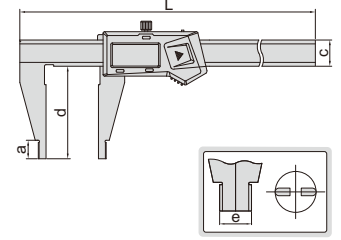

DİJİTAL KUMPASLAR

BİLGİ ÇIKIŞI

- Hassasiyet: 0,01mm/0,0005"
- Tuşlar: açma/kapama, sıfırlama, mm/inch
- Otomatik kapatma, dijital üniteyi hareket ettirerek açma
- CR2032 Lityum Pil
- Paslanmaz çelikten imal edilmiştir

Veri arayüzü ile (veri çıkış kablosu kod 7315-21, 7302-21, opsiyonel)

Kod	Ölçüm aralığı	Doğruluk	a	c	d	e	L
1170-200	0-200mm/0-8"	±0,03mm	12mm	17mm	60mm	10mm	314mm
1170-306	0-300mm/0-12"	±0,04mm	12mm	17mm	60mm	10mm	420mm
1170-300	0-300mm/0-12"	±0,06mm	12mm	17mm	90mm	10mm	420mm

Dahili kablosuz

Kod	Ölçüm aralığı	Doğruluk	a	c	d	e	L
1170-200WL	0-200mm/0-8"	±0,03mm	12mm	17mm	60mm	10mm	314mm
1170-306WL	0-300mm/0-12"	±0,04mm	12mm	17mm	60mm	10mm	420mm
1170-300WL	0-300mm/0-12"	±0,06mm	12mm	17mm	90mm	10mm	420mm

DİJİTAL KUMPASLAR

BİLGİ ÇIKIŞI

- Hassasiyet: 0,01mm/0,0005"
- Tuşlar: aç/kapa, sıfırlama, mm/inch
- Otomatik kapatma, dijital üniteyi hareket ettirerek açma
- CR2032 Lityum Pil
- Paslanmaz çelikten imal edilmiştir

Veri arayüzü ile (veri çıkış kablosu kod 7315-21, 7302-21, opsiyonel)

Kod	Ölçüm aralığı	Doğruluk	a	b	c	d	e	L
1171-200	0-200mm/0-8"	±0,03mm	12mm	38mm	17mm	60mm	10mm	320mm
1171-250	0-250mm/0-10"	±0,03mm	12mm	38mm	17mm	60mm	10mm	365mm
1171-306	0-300mm/0-12"	±0,04mm	12mm	38mm	17mm	60mm	10mm	420mm
1171-300	0-300mm/0-12"	±0,06mm	12mm	38mm	17mm	90mm	10mm	420mm

Dahili kablosuz

Kod	Ölçüm aralığı	Doğruluk	a	b	c	d	e	L
1171-200WL	0-200mm/0-8"	±0,03mm	12mm	38mm	17mm	60mm	10mm	320mm
1171-250WL	0-250mm/0-10"	±0,03mm	12mm	38mm	17mm	60mm	10mm	365mm
1171-306WL	0-300mm/0-12"	±0,04mm	12mm	38mm	17mm	60mm	10mm	420mm
1171-300WL	0-300mm/0-12"	±0,06mm	12mm	38mm	17mm	90mm	10mm	420mm

MİNİ DİJİTAL KUMPASLAR

DİKKAT: DATA ÇIKIŞI YOKTUR