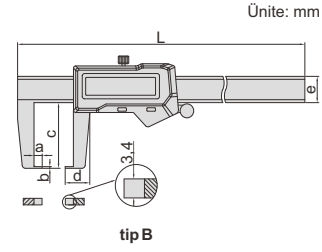

DİJİTAL DIŞ KANAL KUMPASLAR

2

1187-150A
tip A

1187-150B
tip B

tip A

tip B

- Kanal ve aralık ölçülür
- Hassasiyet: 0,01mm/0,0005"
- Tuşlar: açma/kapama, sıfırlama, mm/inç
- Otomatik kapanma ve dijital üniteyi hareket ettirerek açma
- CR2032 Lityum Pil
- Paslanmaz çelikten imal edilmiştir
- Opsiyonel aksesuar: derinlik ayağı (kod 6143, e=16mm olan kumpaslar için)

derinlik sabitleme
6143 (opsiyonel)

Veri arayüzüyle toz/su geçirmezlik yok (veri çıkış kablosu kod 7315-21, 7302-21, opsiyonel)

Kod	Ölçüm aralığı	Doğruluk	Tip	L	a	b	c	d	e
1187-150A	0-150mm/0-6"	±0,04mm	A	250mm	5mm	1mm	40mm	15mm	16mm
1187-200A	0-200mm/0-8"	±0,05mm	A	310mm	9mm	1,5mm	80mm	23mm	16mm
1187-300A	0-300mm/0-12"	±0,06mm	A	490mm	12mm	2mm	150mm	36mm	24mm

Toz/su geçirmez, yerleşik kablosuz (alıcı kodu 7315-2 veya 7315-3 gereklidir)

Kod	Ölçüm aralığı	Doğruluk	Tip	L	a	b	c	d	e
1187-150AWL	0-150mm/0-6"	±0,04mm	A	250mm	5mm	1mm	40mm	15mm	16mm
1187-200AWL	0-200mm/0-8"	±0,05mm	A	310mm	9mm	1,5mm	80mm	23mm	16mm
1187-300AWL	0-300mm/0-12"	±0,06mm	A	490mm	12mm	2mm	150mm	36mm	24mm

IP67 toz/su geçirmez, veri arayüzü olmadan

Kod	Ölçüm aralığı	Doğruluk	Tip	L	a	b	c	d	e
1187-150B	0-150mm/0-6"	±0,04mm	B	250mm	5mm	2,5mm	40mm	18mm	16mm
1187-200B	0-200mm/0-8"	±0,04mm	B	300mm	7mm	3,1mm	50mm	23mm	16mm
1187-300B	0-300mm/0-12"	±0,05mm	B	405mm	8mm	3,9mm	60mm	26mm	16mm