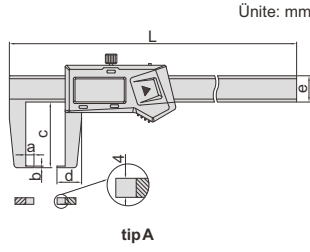

DİJİTAL DIŞ KANAL KUMPASLAR

2

1187-150A
tip A

1187-150B
tip B

tip A

tip B

- Kanal ve aralık ölçülür
- Hassasiyet: 0,01mm/0,0005"
- Tuşlar: açma/kapama, sıfırlama, mm/inç
- Otomatik kapanma ve dijital üniteyi hareket ettirerek açma
- CR2032 Lityum Pil
- Paslanmaz çelikten imal edilmiştir
- Opsiyonel aksesuar: derinlik ayağı (kod 6143, e=16mm olan kumpaslar için)

derinlik sabitleme
6143 (opsiyonel)

Veri arayüzüyle toz/su geçirmezlik yok (veri çıkış kablosu kod 7315-21, 7302-21, opsiyonel)

Kod	Ölçüm aralığı	Doğruluk	Tip	L	a	b	c	d	e
1187-150A	0-150mm/0-6"	±0,04mm	A	250mm	5mm	1mm	40mm	15mm	16mm
1187-200A	0-200mm/0-8"	±0,05mm	A	310mm	9mm	1,5mm	80mm	23mm	16mm
1187-300A	0-300mm/0-12"	±0,06mm	A	490mm	12mm	2mm	150mm	36mm	24mm

Toz/su geçirmez, yerleşik kablosuz (alıcı kodu 7315-2 veya 7315-3 gereklidir)

Kod	Ölçüm aralığı	Doğruluk	Tip	L	a	b	c	d	e
1187-150AWL	0-150mm/0-6"	±0,04mm	A	250mm	5mm	1mm	40mm	15mm	16mm
1187-200AWL	0-200mm/0-8"	±0,05mm	A	310mm	9mm	1,5mm	80mm	23mm	16mm
1187-300AWL	0-300mm/0-12"	±0,06mm	A	490mm	12mm	2mm	150mm	36mm	24mm

IP67 toz/su geçirmez, veri arayüzü olmadan

Kod	Ölçüm aralığı	Doğruluk	Tip	L	a	b	c	d	e
1187-150B	0-150mm/0-6"	±0,04mm	B	250mm	5mm	2,5mm	40mm	18mm	16mm
1187-200B	0-200mm/0-8"	±0,04mm	B	300mm	7mm	3,1mm	50mm	23mm	16mm
1187-300B	0-300mm/0-12"	±0,05mm	B	405mm	8mm	3,9mm	60mm	26mm	16mm