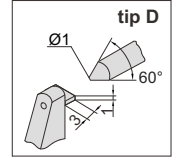

KABLO KLİPS MİKROMETRESİ

İLGİLİ ÜRÜN: DİJİTAL KABLO KLİPS KUMPASI (KOD 1165-150A)

5

3266-25BA

- Kablo klips kalınlığı ölçülür
- Hassasiyet 0,01mm
- Cırcırlı
- Sıfırlama masterları ile tedarik edilir (0-25mm hariç)

Kod	Ölçüm aralığı	Tip	Doğruluk	L	b
3266-25BA	0-25mm	B	4µm	34	24
3266-25CA	0-25mm	C	4µm	34	24
3266-50CA	25-50mm	C	4µm	59	32
3266-75CA	50-75mm	C	5µm	85	45
3266-100CA	75-100mm	C	5µm	110	57
3266-25DA	0-25mm	D	4µm	34	24

DİJİTAL KABLO KLİPS MİKROMETRESİ

IP65
SU GEÇİRMEZ

BİLGİ
ÇIKIŞI

İLGİLİ ÜRÜN: DİJİTAL KABLO KLİPS KUMPASI (KOD 1165-150A)

3566-25BA

- Kablo klips kalınlığı ölçülür
- Hassasiyet 0,001mm/0,00005"
- IP65 toza/suya karşı korumalı
- Tuşlar: aç/kapa, ayar, mm/inç, ABS/INC
- Bilgi çıkışı
- Otomatik kapanma
- Cırcırlı
- Sıfırlama masterları ile tedarik edilir (0-25mm/0-1" hariç)
- Opsiyonel aksesuar: bilgi çıkışı kablosu (kod 7315-30, 7302-30)

Kod	Ölçüm aralığı	Tip	Doğruluk	L	b
3566-25BA	0-25mm/0-1"	B	±4µm	34,5	25
3566-25CA	0-25mm/0-1"	C	±4µm	34,5	25
3566-50CA	25-50mm/0-1"	C	±4µm	59,5	32
3566-75CA	50-75mm/0-1"	C	±5µm	84,5	44,5
3566-100CA	75-100mm/0-1"	C	±5µm	109,5	57
3566-25DA	0-25mm/0-1"	D	±4µm	34,5	25