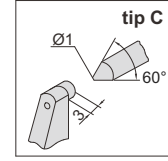

KABLO KLİPS MİKROMETRESİ

İLGİLİ ÜRÜN: DİJİTAL KABLO KLİPS KUMPASI (KOD 1165-150A)

5

3266-25BA

- Kablo klips kalınlığı ölçülür
- Hassasiyet 0,01mm
- Cırcırlı
- Sıfırlama masterları ile tedarik edilir (0-25mm hariç)

Kod	Ölçüm aralığı	Tip	Doğruluk	L	b
3266-25BA	0-25mm	B	4µm	34	24
3266-25CA	0-25mm	C	4µm	34	24
3266-50CA	25-50mm	C	4µm	59	32
3266-75CA	50-75mm	C	5µm	85	45
3266-100CA	75-100mm	C	5µm	110	57
3266-25DA	0-25mm	D	4µm	34	24

DİJİTAL KABLO KLİPS MİKROMETRESİ

IP65
SU GEÇİRMEZ

BİLGİ
ÇIKIŞI

İLGİLİ ÜRÜN: DİJİTAL KABLO KLİPS KUMPASI (KOD 1165-150A)

3566-25BA

- Kablo klips kalınlığı ölçülür
- Hassasiyet 0,001mm/0,00005"
- IP65 toza/suya karşı korumalı
- Tuşlar: aç/kapa, ayar, mm/inç, ABS/INC
- Bilgi çıkışı
- Otomatik kapanma
- Cırcırlı
- Sıfırlama masterları ile tedarik edilir (0-25mm/0-1" hariç)
- Opsiyonel aksesuar: bilgi çıkışı kablosu (kod 7315-30, 7302-30)

Kod	Ölçüm aralığı	Tip	Doğruluk	L	b
3566-25BA	0-25mm/0-1"	B	±4µm	34,5	25
3566-25CA	0-25mm/0-1"	C	±4µm	34,5	25
3566-50CA	25-50mm/0-1"	C	±4µm	59,5	32
3566-75CA	50-75mm/0-1"	C	±5µm	84,5	44,5
3566-100CA	75-100mm/0-1"	C	±5µm	109,5	57
3566-25DA	0-25mm/0-1"	D	±4µm	34,5	25