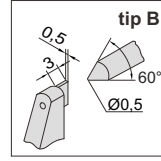

Kod	Ölçüm aralığı	Tip	Doğruluk	L	b
3266-25BA	0-25mm	B	4µm	34	24
3266-25CA	0-25mm	C	4µm	34	24
3266-50CA	25-50mm	C	4µm	59	32
3266-75CA	50-75mm	C	5µm	85	45
3266-100CA	75-100mm	C	5µm	110	57
3266-25DA	0-25mm	D	4µm	34	24

DİJİTAL KABLO KLİPS MİKROMETRESİ

IP65
SU GEÇİRMEZ

BİLGİ
ÇIKIŞI

İLGİLİ ÜRÜN: DİJİTAL KABLO KLİPS KUMPASI (KOD 1165-150A)

3566-25BA

- Kablo klips kalınlığı ölçülür
- Hassasiyet 0,001mm/0,00005"
- IP65 toza/suya karşı korumalı
- Tuşlar: aç/kapa, ayar, mm/inç, ABS/INC
- Bilgi çıkışı
- Otomatik kapanma
- Cırcırlı
- Sıfırlama masterları ile tedarik edilir (0-25mm/0-1" hariç)
- Opsiyonel aksesuar: bilgi çıkışı kablosu (kod 7315-30, 7302-30)