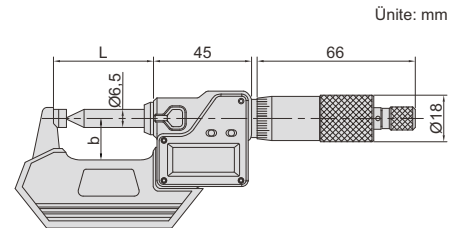

DİJİTAL KABLO KLİPS MİKROMETRESİ

IP65
SU GEÇİRMEZ

BİLGİ
ÇIKIŞI

İLGİLİ ÜRÜN: DİJİTAL KABLO KLİPS KUMPASI (KOD 1165-150A)

3566-25BA

- Kablo klips kalınlığı ölçülür
- Hassasiyet 0,001mm/0,00005"
- IP65 toza/suya karşı korumalı
- Tuşlar: aç/kapa, ayar, mm/inç, ABS/INC
- Bilgi çıkışı
- Otomatik kapanma
- Cırcırlı
- Sıfırlama masterları ile tedarik edilir (0-25mm/0-1" hariç)
- Opsiyonel aksesuar: bilgi çıkışı kablosu (kod 7315-30, 7302-30)