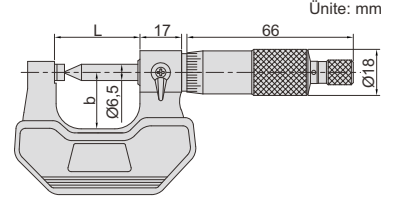

KABLO KLİPS MİKROMETRESİ

İLGİLİ ÜRÜN: DİJİTAL KABLO KLİPS KUMPASI (KOD 1165-150A)

5

3266-25BA

- Kablo klips kalınlığı ölçülür
- Hassasiyet 0,01mm
- Cırcırlı
- Sıfırlama masterları ile tedarik edilir (0-25mm hariç)

Kod	Ölçüm aralığı	Tip	Doğruluk	L	b
3266-25BA	0-25mm	B	4µm	34	24
3266-25CA	0-25mm	C	4µm	34	24
3266-50CA	25-50mm	C	4µm	59	32
3266-75CA	50-75mm	C	5µm	85	45
3266-100CA	75-100mm	C	5µm	110	57
3266-25DA	0-25mm	D	4µm	34	24

DİJİTAL KABLO KLİPS MİKROMETRESİ

IP65
SU GEÇİRMEZ

BİLGİ
ÇIKIŞI

İLGİLİ ÜRÜN: DİJİTAL KABLO KLİPS KUMPASI (KOD 1165-150A)

3566-25BA

- Kablo klips kalınlığı ölçülür
- Hassasiyet 0,001mm/0,00005"
- IP65 toza/suya karşı korumalı
- Tuşlar: aç/kapa, ayar, mm/inç, ABS/INC
- Bilgi çıkışı
- Otomatik kapanma
- Cırcırlı
- Sıfırlama masterları ile tedarik edilir (0-25mm/0-1" hariç)
- Opsiyonel aksesuar: bilgi çıkışı kablosu (kod 7315-30, 7302-30)

Kod	Ölçüm aralığı	Tip	Doğruluk	L	b
3566-25BA	0-25mm/0-1"	B	±4µm	34,5	25
3566-25CA	0-25mm/0-1"	C	±4µm	34,5	25
3566-50CA	25-50mm/0-1"	C	±4µm	59,5	32
3566-75CA	50-75mm/0-1"	C	±5µm	84,5	44,5
3566-100CA	75-100mm/0-1"	C	±5µm	109,5	57
3566-25DA	0-25mm/0-1"	D	±4µm	34,5	25