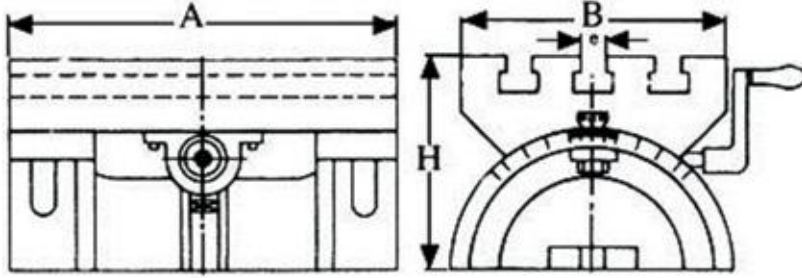

AÇILI TABLA

KOD	TABLA			T KANAL	ÇALIŞMA AÇISI	AĞIRLIK (Kg)	FİYAT USD
	A (mm)	B (mm)	H (mm)	e (mm)			
C004-250	254	178	127	12,70	45°	29	
C004-300	304	228	163	12,70	45°	40	

ÇAPRAZ SUPORT

KOD	TABLA ÖLÇÜSÜ (mm)	YÜKSEKLİK (mm)	UZUNLUK (mm)	KANAL ÖLÇÜSÜ (mm)	ÇALIŞMA MESAFESİ (mm)	HASSASİYET (mm)	AĞIRLIK (Kg)	FİYAT KODU
C975-200X200	200x200	175	350	9,66	125	0,01	20	
C975-200X330	200x330	140	510	11,18	200	0,01	38	