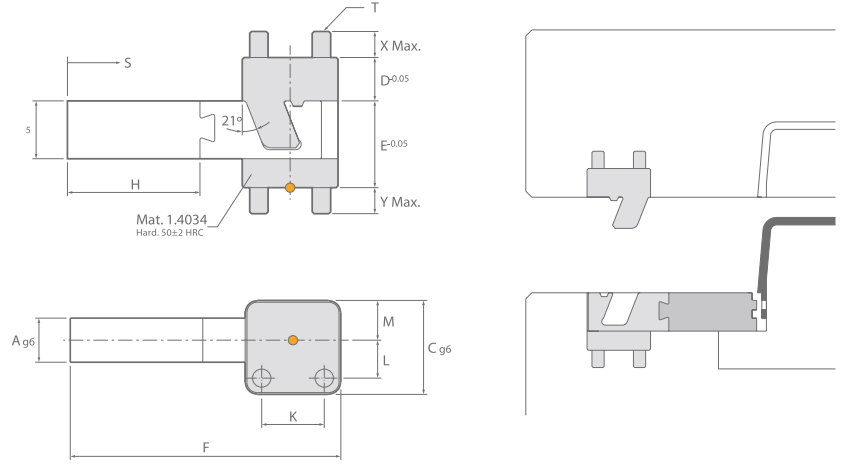

KIZAKLI MAÇA (SU)

• Malzeme : 1.2344

Sip. No.	A	B	C	D	E	F	H	K	L	M	R	s	T	X	y
SU.081220	8.2	12	20	10	18	60	32	12.5	8.25	8	3.75	3	M4	7	8
SU.121626	12.2	16	26	12	24	73.5	36	17	10.5	11	4.5	4	M5	9	7
SU.162032	16.2	20	32	16	30	86.5	40	22	13	14	5	5	M6	10	11