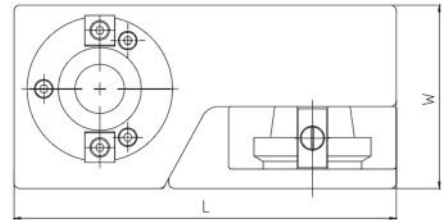

MONTAJ APARATLARI (ÇELİK)

ÖZELLİKLER

- SAĞA VE SOLA 90 DERECE DÖNDÜRÜLEBİLİR.
HER 45 DERECE VE 90 DERECEDE SABİTLENEBİLİR.

KOD	TİP	D (mm)	d (mm)	H (mm)	A (mm)	L (mm)	FİYAT EUR
SK.30	SK 30	88	11	127	50	105	
SK.40	SK 40	93	11	127	50	105	
SK.50	SK 50	118	11	172	50	105	

MONTAJ APARATLARI (DÖKÜM)

KOD	TİP	L (mm)	W (mm)	B (mm)	AĞIRLIK (Kg)	FİYAT USD
CTM.SK.30	SK 30	205	98,5	128	3,7	
CTM.SK.40	SK 40	205	98,5	128	3,8	
CTM.SK.50	SK 50	275	150	198	11,4	