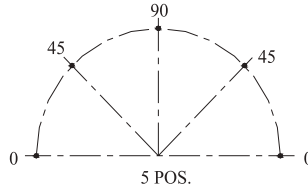

MONTAJ APARATLARI (ÇELİK)

ÖZELLİKLER

- SAĞA VE SOLA 90 DERECE DÖNDÜRÜLEBİLİR.
HER 45 DERECE VE 90 DERECEDE SABİTLENEBİLİR.

KOD	TİP	D (mm)	d (mm)	H (mm)	A (mm)	L (mm)	FİYAT EUR
SK.30	SK 30	88	11	127	50	105	
SK.40	SK 40	93	11	127	50	105	
SK.50	SK 50	118	11	172	50	105	

MONTAJ APARATLARI (DÖKÜM)

KOD	TİP	L (mm)	W (mm)	B (mm)	AĞIRLIK (Kg)	FİYAT USD
CTM.SK.30	SK 30	205	98,5	128	3,7	
CTM.SK.40	SK 40	205	98,5	128	3,8	
CTM.SK.50	SK 50	275	150	198	11,4	