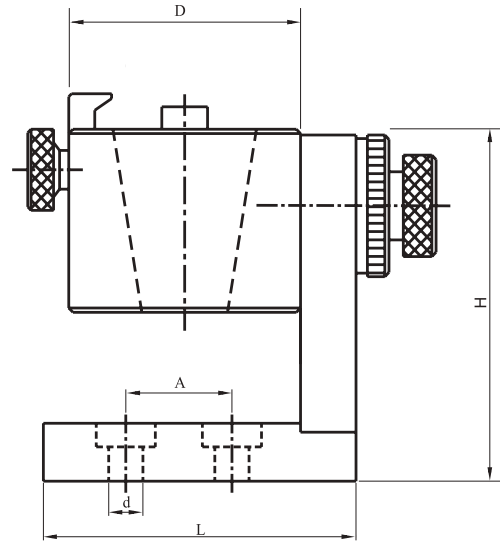

MONTAJ APARATLARI (ÇELİK)

ÖZELLİKLER

- SAĞA VE SOLA 90 DERECE DÖNDÜRÜLEBİLİR.
HER 45 DERECE VE 90 DERECEDE SABİTLENEBİLİR.

KOD	TİP	D (mm)	d (mm)	H (mm)	A (mm)	L (mm)	FİYAT EUR
SK.30	SK 30	88	11	127	50	105	
SK.40	SK 40	93	11	127	50	105	
SK.50	SK 50	118	11	172	50	105	

MONTAJ APARATLARI (DÖKÜM)

KOD	TİP	L (mm)	W (mm)	B (mm)	AĞIRLIK (Kg)	FİYAT USD
CTM.SK.30	SK 30	205	98,5	128	3,7	
CTM.SK.40	SK 40	205	98,5	128	3,8	
CTM.SK.50	SK 50	275	150	198	11,4	