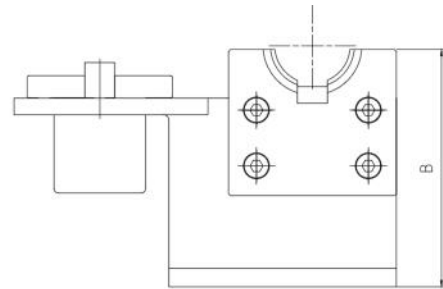

MONTAJ APARATLARI (ÇELİK)

ÖZELLİKLER

- SAĞA VE SOLA 90 DERECE DÖNDÜRÜLEBİLİR.
HER 45 DERECE VE 90 DERECEDE SABİTLENEBİLİR.

KOD	TİP	D (mm)	d (mm)	H (mm)	A (mm)	L (mm)	FİYAT EUR
SK.30	SK 30	88	11	127	50	105	
SK.40	SK 40	93	11	127	50	105	
SK.50	SK 50	118	11	172	50	105	

MONTAJ APARATLARI (DÖKÜM)

KOD	TİP	L (mm)	W (mm)	B (mm)	AĞIRLIK (Kg)	FİYAT USD
CTM.SK.30	SK 30	205	98,5	128	3,7	
CTM.SK.40	SK 40	205	98,5	128	3,8	
CTM.SK.50	SK 50	275	150	198	11,4	