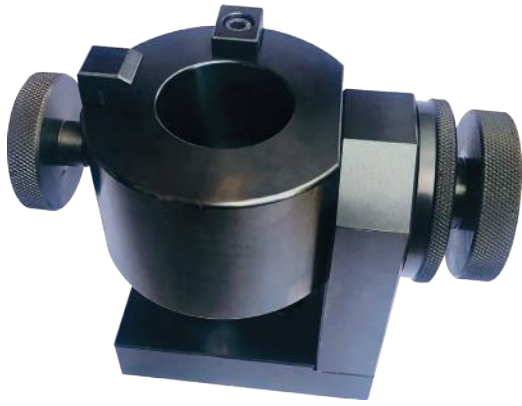

MONTAJ APARATLARI (ÇELİK)

ÖZELLİKLER

- SAĞA VE SOLA 90 DERECE DÖNDÜRÜLEBİLİR.
HER 45 DERECE VE 90 DERECEDE SABİTLENEBİLİR.

KOD	TİP	D (mm)	d (mm)	H (mm)	A (mm)	L (mm)	FİYAT EUR
SK.30	SK 30	88	11	127	50	105	
SK.40	SK 40	93	11	127	50	105	
SK.50	SK 50	118	11	172	50	105	

MONTAJ APARATLARI (DÖKÜM)

KOD	TİP	L (mm)	W (mm)	B (mm)	AĞIRLIK (Kg)	FİYAT USD
CTM.SK.30	SK 30	205	98,5	128	3,7	
CTM.SK.40	SK 40	205	98,5	128	3,8	
CTM.SK.50	SK 50	275	150	198	11,4	