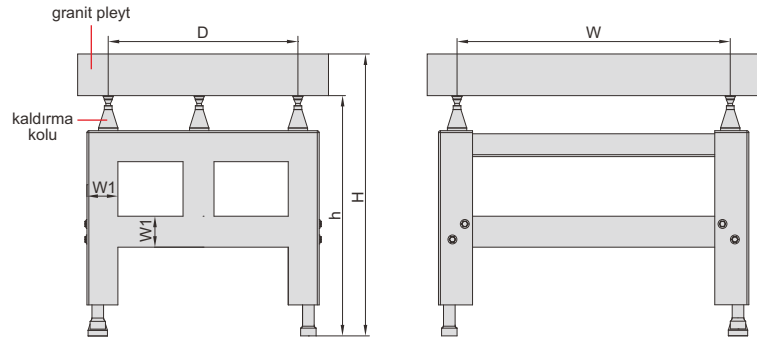

PLEYT İÇİN SEHPA

6902-64A

- Orta boyutlu granit pleytler içindir
- 5 ayak dahildir
- Ayakların ayarlanma aralığı: 25mm
- Alttaki bir ayak ayarlanabilir

Düşük stand

(mm)

Kod	Granit pleyt için	W	D	H (granit pleytlı)	h (granit pleyt olmadan)	W1
6902-64A	630x400x80mm (kod 6900-064 ve 6900-164)	352	224	775-800	695-720	80
6902-66A	630x630x100mm (kod 6900-066 ve 6900-166)	352	352	775-800	675-700	80
6902-85A	800x500x100mm (kod 6900-085 ve 6900-185)	448	280	775-800	675-700	80
6902-106A	1000x630x140mm (kod 6900-0106 ve 6900-1106)	560	352	755-780	615-640	80
6902-101A	1000x1000x150mm (kod 6900-0101 ve 6900-1101)	560	560	755-780	605-630	80
6902-128A	1200x800x160mm (kod 6900-0128 ve 6900-1128)	672	448	755-780	595-620	80
6902-161A	1600x1000x180mm (kod 6900-0161 ve 6900-1161)	896	560	755-780	575-600	80
6902-201A	2000x1000x220mm(kod 6900-0201 ve 6900-1201)	1120	560	755-780	535-560	100
6902-202A	2000x1500x250mm(kod 6900-0202 ve 6900-1202)	1120	840	755-780	505-530	100

Yüksek stand

(mm)

Kod	Granit pleyt için	W	D	H (granit pleytlı)	h (granit pleyt olmadan)	W1
6902-64H	630x400x80mm (kod 6900-064 ve 6900-164)	352	224	1000-1025	920-945	80
6902-66H	630x630x100mm (kod 6900-066 ve 6900-166)	352	352	1000-1025	900-925	80
6902-85H	800x500x100mm (kod 6900-085 ve 6900-185)	448	280	1000-1025	900-925	80
6902-106H	1000x630x140mm (kod 6900-0106 ve 6900-1106)	560	352	1000-1025	860-885	80
6902-101H	1000x1000x150mm (kod 6900-0101 ve 6900-1101)	560	560	1000-1025	850-875	80
6902-128H	1200x800x160mm (kod 6900-0128 ve 6900-1128)	672	448	1000-1025	840-865	80
6902-161H	1600x1000x180mm (kod 6900-0161 ve 6900-1161)	896	560	1000-1025	820-845	80
6902-201H	2000x1000x220mm(kod 6900-0201 ve 6900-1201)	1120	560	1000-1025	780-805	100
6902-202H	2000x1500x250mm(kod 6900-0202 ve 6900-1202)	1120	840	1000-1025	750-775	100