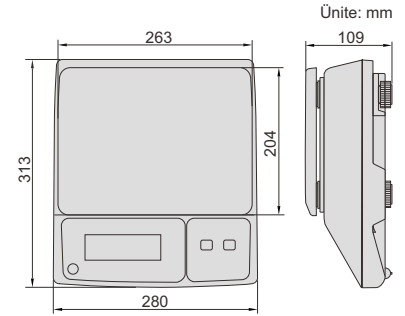

TARTIM SKALASI (YÜKSEK HASSASIYET)

- LCD ekran, arkadan aydınlatmalı
- Sıfır ayarı, tara değeri çıkarma
- Aşırı yük alarmı
- Otomatik kapanma

8001-30

ÖZELLİK

Kod	8001-6	8001-15	8001-30	8001-6D	8001-15D	8001-30D
Maksimum kapasite	6kg	15kg	30kg	6kg	15kg	30kg
Minimum kapasite	4g	10g	20g	4g	10g	20g
Bölünme	0,2g	0,5g	1g	0,2g	0,5g	1g
Doğrulama aralığı	2g	5g	10g	2g	5g	10g
Çıktı	hayır			RS232		
Çalışma ısısı	-10~40°C					
Güç	sarjilebilir pil (6V/3,2Ah), güç adaptörü (12V/500mA)					
Hazne boyutları	263x204mm					

yazıcı (opsiyonel)

OPSİYONEL AKSESUAR (RS232'li teraziler için)

Yazıcı	8001-PRINTER
--------	--------------

SAYMA ÖLÇEKLERİ

- LCD ekran, arkadan aydınlatmalı
- Sıfırlama, tara değerini çıkarma, sayma, birikme, alarm kontrolü
- Aşırı yük alarmı

8101-30

ÖZELLİK

Kod	8101-6	8101-15	8101-30	8101-6D	8101-15D	8101-30D
Maksimum kapasite	6kg	15kg	30kg	6kg	15kg	30kg
Minimum kapasite	4g	10g	20g	4g	10g	20g
Bölünme	0,2g	0,5g	1g	0,2g	0,5g	1g
Doğrulama aralığı	2g	5g	10g	2g	5g	10g
Çıktı	hayır			RS232		
Çalışma ısısı	-10~40°C					
Güç	sarjilebilir pil (6V/3,2Ah), güç adaptörü (12V/500mA)					
Hazne boyutları	263x204mm					