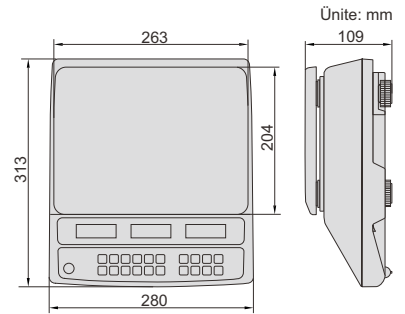

TARTIM SKALASI (YÜKSEK HASSASIYET)

- LCD ekran, arkadan aydınlatmalı
- Sıfır ayarı, tara değeri çıkarma
- Aşırı yük alarmı
- Otomatik kapanma

8001-30

ÖZELLİK

Kod	8001-6	8001-15	8001-30	8001-6D	8001-15D	8001-30D
Maksimum kapasite	6kg	15kg	30kg	6kg	15kg	30kg
Minimum kapasite	4g	10g	20g	4g	10g	20g
Bölünme	0,2g	0,5g	1g	0,2g	0,5g	1g
Doğrulama aralığı	2g	5g	10g	2g	5g	10g
Çıktı	hayır			RS232		
Çalışma ısısı	-10~40°C					
Güç	sarjilebilir pil (6V/3,2Ah), güç adaptörü (12V/500mA)					
Hazne boyutları	263x204mm					

yazıcı (opsiyonel)

OPSİYONEL AKSESUAR (RS232'li teraziler için)

Yazıcı	8001-PRINTER
--------	--------------

SAYMA ÖLÇEKLERİ

- LCD ekran, arkadan aydınlatmalı
- Sıfırlama, tara değerini çıkarma, sayma, birikme, alarm kontrolü
- Aşırı yük alarmı

8101-30

ÖZELLİK

Kod	8101-6	8101-15	8101-30	8101-6D	8101-15D	8101-30D
Maksimum kapasite	6kg	15kg	30kg	6kg	15kg	30kg
Minimum kapasite	4g	10g	20g	4g	10g	20g
Bölünme	0,2g	0,5g	1g	0,2g	0,5g	1g
Doğrulama aralığı	2g	5g	10g	2g	5g	10g
Çıktı	hayır			RS232		
Çalışma ısısı	-10~40°C					
Güç	sarjilebilir pil (6V/3,2Ah), güç adaptörü (12V/500mA)					
Hazne boyutları	263x204mm					