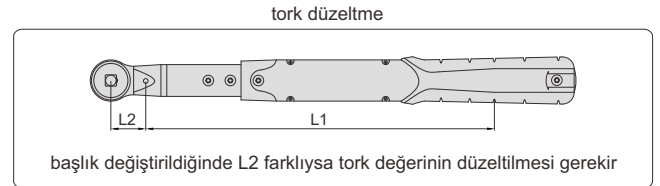

ÖZELLİK

Kod	IST-2W30A	IST-2W135A	IST-2W200A	IST-2W340A	IST-2W410A
Aralığı	6~30N,m	27~135N,m	40~200N,m	68~340N,m	82~410N,m
Doğruluk	saat yönünde	±2%			
	saat yönünün tersi	±3%			
Çözünürlük	0,01N,m	0,1N,m	0,1N,m	0,1N,m	0,1N,m
Soket boyutu (A×B)	12×9mm	12×9mm	18×14mm	18×14mm	18×14mm
Kol uzunluğu (L1)	272,7mm	287,7mm	381,2mm	501,2mm	501,2mm
Güç kaynağı	2xAA pil, 110 saat çalışma sağlayan				
Ağırlık	1400g	1570g	2170g	2320g	2320g

Devam ediyor