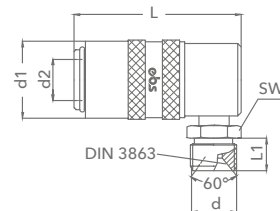

90° ERKEK GÖVDE

Valfli	Valfsiz	d	d1	d2	L	L1	SW
Sip. No.	Sip. No.						
560 EGB 13-90	560 EG 13-90	BSP 1/4"	18	9	42	9	14
560 EGB 17-90	560 EG 17-90	BSP 3/8"	18	9	42	9	17
560 EGB M14-90	560 EG M 14-90	M14x1.5	18	9	42	9	17