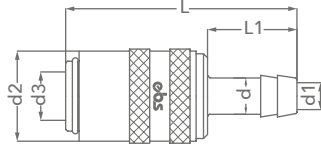

HORTUM GÖVDE