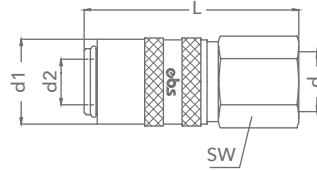

REKOR VE KAPLINLER

590 SERİSİ GÖVDE (SU)

ERKEK GÖVDE

Valfli	Valfsiz	d	d1	d2	L	L1	SW
Sip. No.	Sip. No.						
590 EGB 13	590 EG 13	BSP 1/4"	23	13	52	9	21
590 EGB 17	590 EG 17	BSP 3/8"	23	13	52	9	21
590 EGB 21	590 EG 21	BSP 1/2"	23	13	52	9	21
590 EGB M16	590 EG M16	M16x1.5	23	13	52	10	21

DİŞİ GÖVDE

Valfli	Valfsiz	d	d1	d2	L	SW
Sip. No.	Sip. No.					
590 DGB 13	590 DG 13	BSP 1/4"	23	13	52	21
590 DGB 17	590 DG 17	BSP 3/8"	23	13	52	21
590 DGB 21	590 DG 21	BSP 1/2"	23	13	52	24
590 DGB M16	590 DG M16	M16x1.5	23	13	52	21

45° ERKEK GÖVDE

Valfli	Valfsiz	d	d1	d2	L	L1	SW
Sip. No.	Sip. No.						
590 EGB 13-45	590 EG 13-45	BSP 1/4"	23	13	52	9	15
590 EGB 17-45	590 EG 17-45	BSP 3/8"	23	13	52	9	19
590 EGB 21-45	590 EG 21-45	BSP 1/2"	23	13	52	9	21
590 EGB M16-45	590 EG M16-45	M16x1.5	23	13	52	10	19