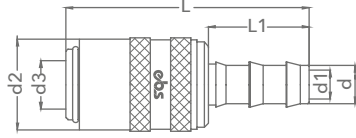

REKOR VE KAPLINLER

560 SERİSİ GÖVDE (SU)

HORTUM GÖVDE

Valfli	Valfsiz	d	d1	d2	d3	L	L1
Sip. No.	Sip. No.						
560 HGB 06	560 HG 06	6	4.5	18	9	47.5	17.5
560 HGB 08	560 HG 08	8	6	18	9	47.5	17.5
560 HGB 10	560 HG 10	10	7	18	9	47.5	17.5

KELEPÇESİZ HORTUM GÖVDE

Valfli	Valfsiz	d	d1	d2	d3	L	L1
Sip. No.	Sip. No.						
560 FGB 06	560 FG 06	6	4.5	18	9	48	18
560 FGB 08	560 FG 08	8	6	18	9	48	18
560 FGB 10	560 FG 10	10	7	18	9	48	18

45° HORTUM GÖVDE