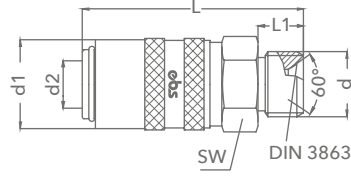

REKOR VE KAPLINLER

590 SERİSİ GÖVDE (SU)

ERKEK GÖVDE

Valfli	Valfsiz	d	d1	d2	L	L1	SW
Sip. No.	Sip. No.						
590 EGB 13	590 EG 13	BSP 1/4"	23	13	52	9	21
590 EGB 17	590 EG 17	BSP 3/8"	23	13	52	9	21
590 EGB 21	590 EG 21	BSP 1/2"	23	13	52	9	21
590 EGB M16	590 EG M16	M16x1.5	23	13	52	10	21

DİŞİ GÖVDE

Valfli	Valfsiz	d	d1	d2	L	SW
Sip. No.	Sip. No.					
590 DGB 13	590 DG 13	BSP 1/4"	23	13	52	21
590 DGB 17	590 DG 17	BSP 3/8"	23	13	52	21
590 DGB 21	590 DG 21	BSP 1/2"	23	13	52	24
590 DGB M16	590 DG M16	M16x1.5	23	13	52	21

45° ERKEK GÖVDE

Valfli	Valfsiz	d	d1	d2	L	L1	SW
Sip. No.	Sip. No.						
590 EGB 13-45	590 EG 13-45	BSP 1/4"	23	13	52	9	15
590 EGB 17-45	590 EG 17-45	BSP 3/8"	23	13	52	9	19
590 EGB 21-45	590 EG 21-45	BSP 1/2"	23	13	52	9	21
590 EGB M16-45	590 EG M16-45	M16x1.5	23	13	52	10	19