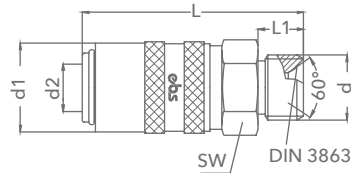

REKOR VE KAPLINLER

590 SERİSİ GÖVDE (SU)

ERKEK GÖVDE

Valfli	Valfsiz	d	d1	d2	L	L1	SW
Sip. No.	Sip. No.						
590 EGB 13	590 EG 13	BSP 1/4"	23	13	52	9	21
590 EGB 17	590 EG 17	BSP 3/8"	23	13	52	9	21
590 EGB 21	590 EG 21	BSP 1/2"	23	13	52	9	21
590 EGB M16	590 EG M16	M16x1.5	23	13	52	10	21

90° ERKEK GÖVDE

Valfli	Valfsiz	d	d1	d2	L	L1	SW
Sip. No.	Sip. No.						
590 EGB 13-90	590 EG 13-90	BSP 1/4"	23	13	52	9	15
590 EGB 17-90	590 EG 17-90	BSP 3/8"	23	13	52	9	19
590 EGB 21-90	590 EG 21-90	BSP 1/2"	23	13	52	9	21
590 EGB M16-90	590 EG M16-90	M16x1.5	23	13	52	10	19

560 SERİSİ GÖVDE (SU)

ERKEK GÖVDE

Valfli	Valfsiz	d	d1	d2	L	L1	SW
Sip. No.	Sip. No.						
560 HGB 06-45	560 HG 06-45	6	4.5	18	9	42	26
560 HGB 08-45	560 HG 08-45	8	6	18	9	42	26
560 HGB 10-45	560 HG 10-45	10	7	18	9	42	26