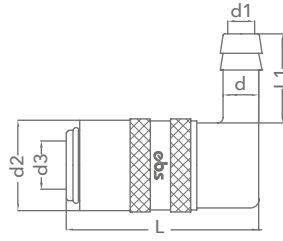

KELEPÇESİZ HORTUM GÖVDE

Valfli	Valfsiz	d	d1	d2	d3	L	L1
Sip. No.	Sip. No.						
560 FGB 06	560 FG 06	6	4.5	18	9	48	18
560 FGB 08	560 FG 08	8	6	18	9	48	18
560 FGB 10	560 FG 10	10	7	18	9	48	18

45° HORTUM GÖVDE

Valfli	Valfsiz	d	d1	d2	d3	L	L1
Sip. No.	Sip. No.						
560 HGB 06-45	560 HG 06-45	6	4.5	18	9	42	26
560 HGB 08-45	560 HG 08-45	8	6	18	9	42	26
560 HGB 10-45	560 HG 10-45	10	7	18	9	42	26

90° HORTUM GÖVDE

Valfli	Valfsiz	d	d1	d2	d3	L	L1
Sip. No.	Sip. No.						
560 HGB 06-90	560 HG 06-90	6	4.5	18	9	42	26
560 HGB 08-90	560 HG 08-90	8	6	18	9	42	26
560 HGB 10-90	560 HG 10-90	10	7	18	9	42	26