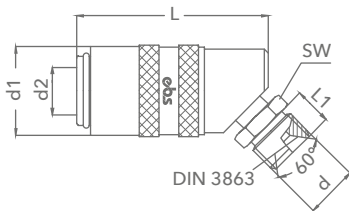

45° ERKEK GÖVDE

Valfli	Valfsiz	d	d1	d2	L	L1	SW
Sip. No.	Sip. No.						
560 EGB 13-45	560 EG 13-45	BSP 1/4"	18	9	42	9	14
560 EGB 17-45	560 EG 17-45	BSP 3/8"	18	9	42	9	17
560 EGB M14-45	560 EG M 14-45	M14x1.5	18	9	42	9	17