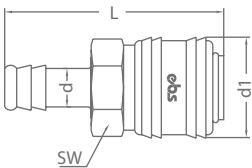

90° KELEPÇESİZ HORTUM GÖVDE

Valfli	Valfsiz	d	d1	d2	d3	L	L1
Sip. No.	Sip. No.						
560 FGB 06-90	560 FG 06-90	6	4.5	18	9	42	26
560 FGB 08-90	560 FG 08-90	8	6	18	9	42	26
560 FGB 10-90	560 FG 10-90	10	7	18	9	42	26

A26 SERİSİ GÖVDE (HAVA)

ERKEK GÖVDE

Valfli	d	d1	L	SW
Sip. No.				
A26 EGB 13	BSP 1/4"	25	58	21
A26 EGB 17	BSP 3/8"	25	58	21
A26 EGB 21	BSP 1/2"	25	59	21
A26 EGB M14	M14x1,5	25	58	21
A26 EGB M16	M16x1,5	25	58	21
A26 EGB M18	M18x1,5	25	59	21

HORTUM GÖVDE

Valfli	d	d1	L	SW
Sip. No.				
A26 HGB 06	6 mm-1/4"	25	55	21
A26 HGB 08	8 mm-5/16"	25	55	21
A26 HGB 09	9 mm-5/14"	25	55	21
A26 HGB 10	10 mm-3/8"	25	55	21
A26 HGB 13	13 mm-1/2"	25	55	21

DİŞİ GÖVDE