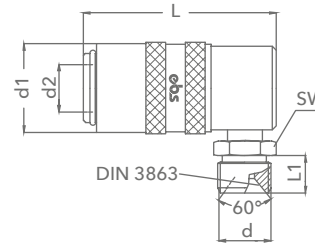

REKOR VE KAPLINLER

590 SERİSİ GÖVDE (SU)

ERKEK GÖVDE

Valfli	Valfsiz	d	d1	d2	L	L1	SW
Sip. No.	Sip. No.						
590 EGB 13	590 EG 13	BSP 1/4"	23	13	52	9	21
590 EGB 17	590 EG 17	BSP 3/8"	23	13	52	9	21
590 EGB 21	590 EG 21	BSP 1/2"	23	13	52	9	21
590 EGB M16	590 EG M16	M16x1.5	23	13	52	10	21

DİŞİ GÖVDE

Valfli	Valfsiz	d	d1	d2	L	SW
Sip. No.	Sip. No.					
590 DGB 13	590 DG 13	BSP 1/4"	23	13	52	21
590 DGB 17	590 DG 17	BSP 3/8"	23	13	52	21
590 DGB 21	590 DG 21	BSP 1/2"	23	13	52	24
590 DGB M16	590 DG M16	M16x1.5	23	13	52	21

45° ERKEK GÖVDE

Valfli	Valfsiz	d	d1	d2	L	L1	SW
Sip. No.	Sip. No.						
590 EGB 13-45	590 EG 13-45	BSP 1/4"	23	13	52	9	15
590 EGB 17-45	590 EG 17-45	BSP 3/8"	23	13	52	9	19
590 EGB 21-45	590 EG 21-45	BSP 1/2"	23	13	52	9	21
590 EGB M16-45	590 EG M16-45	M16x1.5	23	13	52	10	19

90° ERKEK GÖVDE

Valfli	Valfsiz	d	d1	d2	L	L1	SW
Sip. No.	Sip. No.						
590 EGB 13-90	590 EG 13-90	BSP 1/4"	23	13	52	9	15
590 EGB 17-90	590 EG 17-90	BSP 3/8"	23	13	52	9	19
590 EGB 21-90	590 EG 21-90	BSP 1/2"	23	13	52	9	21
590 EGB M16-90	590 EG M16-90	M16x1.5	23	13	52	10	19