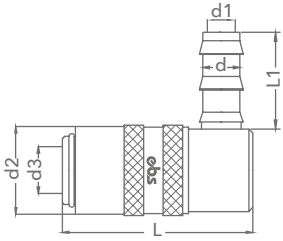

90° ERKEK GÖVDE

Valfli	Valfsiz	d	d1	d2	L	L1	SW
Sip. No.	Sip. No.						
560 EGB 13-90	560 EG 13-90	BSP 1/4"	18	9	42	9	14
560 EGB 17-90	560 EG 17-90	BSP 3/8"	18	9	42	9	17
560 EGB M14-90	560 EG M 14-90	M14x1.5	18	9	42	9	17

REKOR VE KAPLINLER

560 SERİSİ GÖVDE (SU)

HORTUM GÖVDE

Valfli	Valfsiz	d	d1	d2	d3	L	L1
Sip. No.	Sip. No.						
560 HGB 06	560 HG 06	6	4.5	18	9	47.5	17.5
560 HGB 08	560 HG 08	8	6	18	9	47.5	17.5
560 HGB 10	560 HG 10	10	7	18	9	47.5	17.5

KELEPÇESİZ HORTUM GÖVDE

Valfli	Valfsiz	d	d1	d2	d3	L	L1
Sip. No.	Sip. No.						
560 FGB 06	560 FG 06	6	4.5	18	9	48	18
560 FGB 08	560 FG 08	8	6	18	9	48	18
560 FGB 10	560 FG 10	10	7	18	9	48	18

45° HORTUM GÖVDE