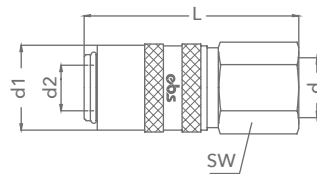

90° ERKEK GÖVDE

Valfli	Valfsiz	d	d1	d2	L	L1	SW
Sip. No.	Sip. No.						
590 EGB 13-90	590 EG 13-90	BSP 1/4"	23	13	52	9	15
590 EGB 17-90	590 EG 17-90	BSP 3/8"	23	13	52	9	19
590 EGB 21-90	590 EG 21-90	BSP 1/2"	23	13	52	9	21
590 EGB M16-90	590 EG M16-90	M16x1.5	23	13	52	10	19

560 SERİSİ GÖVDE (SU)

ERKEK GÖVDE

Valfli	Valfsiz	d	d1	d2	L	L1	SW
Sip. No.	Sip. No.						
560 HGB 06-45	560 HG 06-45	6	4.5	18	9	42	26
560 HGB 08-45	560 HG 08-45	8	6	18	9	42	26
560 HGB 10-45	560 HG 10-45	10	7	18	9	42	26

DİŞİ GÖVDE

Valfli	Valfsiz	d	d1	d2	L	L1	SW
Sip. No.	Sip. No.						
560 DGB 13	560 DG 13	BSP 1/4"	18	9	47.5	9	17
560 DGB 17	560 DG 17	BSP 3/8"	18	9	47.5	9	21
560 DGB M10	560 DG M10	M10x1.0	18	9	47.5	9	17
560 DGB M14	560 DG M14	M14x1.5	18	9	47.5	9	17