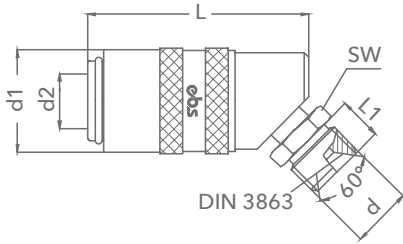

REKOR VE KAPLINLER

590 SERİSİ GÖVDE (SU)

ERKEK GÖVDE

Valfli	Valfsiz	d	d1	d2	L	L1	SW
Sip. No.	Sip. No.						
590 EGB 13	590 EG 13	BSP 1/4"	23	13	52	9	21
590 EGB 17	590 EG 17	BSP 3/8"	23	13	52	9	21
590 EGB 21	590 EG 21	BSP 1/2"	23	13	52	9	21
590 EGB M16	590 EG M16	M16x1.5	23	13	52	10	21

DİŞİ GÖVDE

Valfli	Valfsiz	d	d1	d2	L	SW
Sip. No.	Sip. No.					
590 DGB 13	590 DG 13	BSP 1/4"	23	13	52	21
590 DGB 17	590 DG 17	BSP 3/8"	23	13	52	21
590 DGB 21	590 DG 21	BSP 1/2"	23	13	52	24
590 DGB M16	590 DG M16	M16x1.5	23	13	52	21

45° ERKEK GÖVDE

Valfli	Valfsiz	d	d1	d2	L	L1	SW
Sip. No.	Sip. No.						
590 EGB 13-45	590 EG 13-45	BSP 1/4"	23	13	52	9	15
590 EGB 17-45	590 EG 17-45	BSP 3/8"	23	13	52	9	19
590 EGB 21-45	590 EG 21-45	BSP 1/2"	23	13	52	9	21
590 EGB M16-45	590 EG M16-45	M16x1.5	23	13	52	10	19

90° ERKEK GÖVDE

Valfli	Valfsiz	d	d1	d2	L	L1	SW
Sip. No.	Sip. No.						
590 EGB 13-90	590 EG 13-90	BSP 1/4"	23	13	52	9	15
590 EGB 17-90	590 EG 17-90	BSP 3/8"	23	13	52	9	19
590 EGB 21-90	590 EG 21-90	BSP 1/2"	23	13	52	9	21
590 EGB M16-90	590 EG M16-90	M16x1.5	23	13	52	10	19