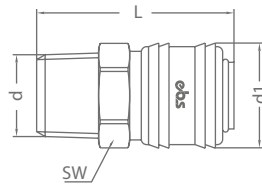

ERKEK GÖVDE

Valfli	d	d1	L	SW
Sip. No.				
A26 EGB 13	BSP 1/4"	25	58	21
A26 EGB 17	BSP 3/8"	25	58	21
A26 EGB 21	BSP 1/2"	25	59	21
A26 EGB M14	M14x1,5	25	58	21
A26 EGB M16	M16x1,5	25	58	21
A26 EGB M18	M18x1,5	25	59	21