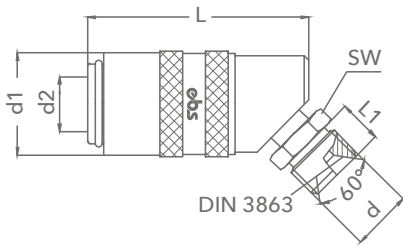

45° ERKEK GÖVDE

Valfli	Valfsiz	d	d1	d2	L	L1	SW
Sip. No.	Sip. No.						
590 EGB 13-45	590 EG 13-45	BSP 1/4"	23	13	52	9	15
590 EGB 17-45	590 EG 17-45	BSP 3/8"	23	13	52	9	19
590 EGB 21-45	590 EG 21-45	BSP 1/2"	23	13	52	9	21
590 EGB M16-45	590 EG M16-45	M16x1.5	23	13	52	10	19