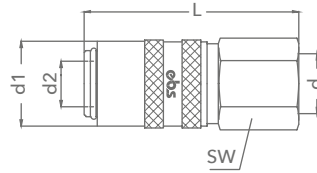

DİŞİ GÖVDE

Valfli	Valfsiz	d	d1	d2	L	SW
Sip. No.	Sip. No.					
590 DGB 13	590 DG 13	BSP 1/4"	23	13	52	21
590 DGB 17	590 DG 17	BSP 3/8"	23	13	52	21
590 DGB 21	590 DG 21	BSP 1/2"	23	13	52	24
590 DGB M16	590 DG M16	M16x1.5	23	13	52	21