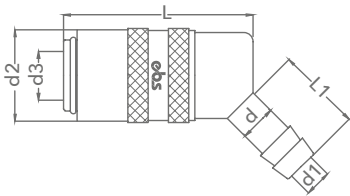

590 SERİSİ GÖVDE (SU)

HORTUM GÖVDE

Valfli	Valfsiz	d	d1	d2	d3	L	L1
Sip. No.	Sip. No.						
590 HGB 10	590 HG 10	10	7.5	23	13	59	23
590 HGB 13	590 HG 13	13	10	23	13	59	23

KELEPÇESİZ HORTUM GÖVDE

Valfli	Valfsiz	d	d1	d2	d3	L	L1
Sip. No.	Sip. No.						
590 FGB 10	590 FG 10	10	7.5	23	13	64	28
590 FGB 13	590 FG 13	13	10	23	13	64	28

90° HORTUM GÖVDE

Valfli	Valfsiz	d	d1	d2	d3	L	L1
Sip. No.	Sip. No.						
590 HGB 10-90	590 HG 10-90	10	7.5	23	13	52	29
590 HGB 13-90	590 HG 13-90	13	10	23	13	52	29

90° KELEPÇESİZ HORTUM GÖVDE

Valfli	Valfsiz	d	d1	d2	d3	L	L1
Sip. No.	Sip. No.						
590 FGB 10-90	590 FG 10-90	10	7.5	23	13	52	29
590 FGB 13-90	590 FG 13-90	13	10	23	13	52	29

45° KELEPÇESİZ HORTUM GÖVDE

Valfli	Valfsiz	d	d1	d2	d3	L	L1
Sip. No.	Sip. No.						
590 HGB 10-45	590 HG 10-45	10	7.5	23	13	52	26
590 HGB 13-45	590 HG 13-45	13	10	23	13	52	26

45° HORTUM GÖVDE

Valfli	Valfsiz	d	d1	d2	d3	L	L1
Sip. No.	Sip. No.						
590 FGB 10-45	590 FG 10-45	10	7.5	23	13	52	29
590 FGB 13-45	590 FG 13-45	13	10	23	13	52	29

REKOR VE KAPLINLER

590 SERİSİ GÖVDE (SU)

ERKEK GÖVDE

Valfli	Valfsiz	d	d1	d2	L	L1	SW
Sip. No.	Sip. No.						
590 EGB 13	590 EG 13	BSP 1/4"	23	13	52	9	21
590 EGB 17	590 EG 17	BSP 3/8"	23	13	52	9	21
590 EGB 21	590 EG 21	BSP 1/2"	23	13	52	9	21
590 EGB M16	590 EG M16	M16x1.5	23	13	52	10	21