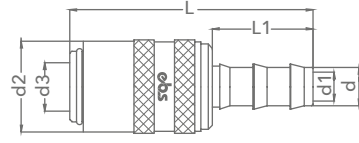

590 SERİSİ GÖVDE (SU)

HORTUM GÖVDE

Valfli	Valfsiz	d	d1	d2	d3	L	L1
Sip. No.	Sip. No.						
590 HGB 10	590 HG 10	10	7.5	23	13	59	23
590 HGB 13	590 HG 13	13	10	23	13	59	23

KELEPÇESİZ HORTUM GÖVDE

Valfli	Valfsiz	d	d1	d2	d3	L	L1
Sip. No.	Sip. No.						
590 FGB 10	590 FG 10	10	7.5	23	13	64	28
590 FGB 13	590 FG 13	13	10	23	13	64	28

90° HORTUM GÖVDE

Valfli	Valfsiz	d	d1	d2	d3	L	L1
Sip. No.	Sip. No.						
590 HGB 10-90	590 HG 10-90	10	7.5	23	13	52	29
590 HGB 13-90	590 HG 13-90	13	10	23	13	52	29

90° KELEPÇESİZ HORTUM GÖVDE

Valfli	Valfsiz	d	d1	d2	d3	L	L1
Sip. No.	Sip. No.						
590 FGB 10-90	590 FG 10-90	10	7.5	23	13	52	29
590 FGB 13-90	590 FG 13-90	13	10	23	13	52	29