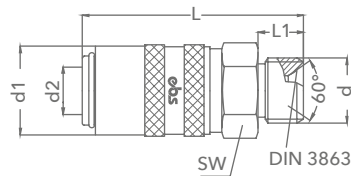

90° ERKEK GÖVDE

Valfli	Valfsiz	d	d1	d2	L	L1	SW
Sip. No.	Sip. No.						
590 EGB 13-90	590 EG 13-90	BSP 1/4"	23	13	52	9	15
590 EGB 17-90	590 EG 17-90	BSP 3/8"	23	13	52	9	19
590 EGB 21-90	590 EG 21-90	BSP 1/2"	23	13	52	9	21
590 EGB M16-90	590 EG M16-90	M16x1.5	23	13	52	10	19

560 SERİSİ GÖVDE (SU)

ERKEK GÖVDE

Valfli	Valfsiz	d	d1	d2	L	L1	SW
Sip. No.	Sip. No.						
560 HGB 06-45	560 HG 06-45	6	4.5	18	9	42	26
560 HGB 08-45	560 HG 08-45	8	6	18	9	42	26
560 HGB 10-45	560 HG 10-45	10	7	18	9	42	26