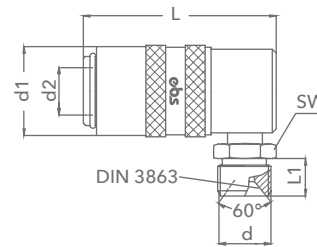

REKOR VE KAPLINLER

590 SERİSİ GÖVDE (SU)

ERKEK GÖVDE

Valfli	Valfsiz	d	d1	d2	L	L1	SW
Sip. No.	Sip. No.						
590 EGB 13	590 EG 13	BSP 1/4"	23	13	52	9	21
590 EGB 17	590 EG 17	BSP 3/8"	23	13	52	9	21
590 EGB 21	590 EG 21	BSP 1/2"	23	13	52	9	21
590 EGB M16	590 EG M16	M16x1.5	23	13	52	10	21

DİŞİ GÖVDE

Valfli	Valfsiz	d	d1	d2	L	SW
Sip. No.	Sip. No.					
590 DGB 13	590 DG 13	BSP 1/4"	23	13	52	21
590 DGB 17	590 DG 17	BSP 3/8"	23	13	52	21
590 DGB 21	590 DG 21	BSP 1/2"	23	13	52	24
590 DGB M16	590 DG M16	M16x1.5	23	13	52	21

45° ERKEK GÖVDE

Valfli	Valfsiz	d	d1	d2	L	L1	SW
Sip. No.	Sip. No.						
590 EGB 13-45	590 EG 13-45	BSP 1/4"	23	13	52	9	15
590 EGB 17-45	590 EG 17-45	BSP 3/8"	23	13	52	9	19
590 EGB 21-45	590 EG 21-45	BSP 1/2"	23	13	52	9	21
590 EGB M16-45	590 EG M16-45	M16x1.5	23	13	52	10	19

90° ERKEK GÖVDE

Valfli	Valfsiz	d	d1	d2	L	L1	SW
Sip. No.	Sip. No.						
590 EGB 13-90	590 EG 13-90	BSP 1/4"	23	13	52	9	15
590 EGB 17-90	590 EG 17-90	BSP 3/8"	23	13	52	9	19
590 EGB 21-90	590 EG 21-90	BSP 1/2"	23	13	52	9	21
590 EGB M16-90	590 EG M16-90	M16x1.5	23	13	52	10	19