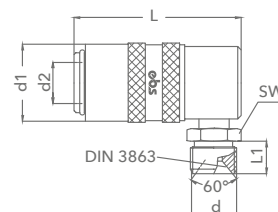

90° ERKEK GÖVDE

Valfli	Valfsiz	d	d1	d2	L	L1	SW
Sip. No.	Sip. No.						
560 EGB 13-90	560 EG 13-90	BSP 1/4"	18	9	42	9	14
560 EGB 17-90	560 EG 17-90	BSP 3/8"	18	9	42	9	17
560 EGB M14-90	560 EG M 14-90	M14x1.5	18	9	42	9	17