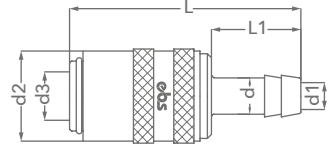

REKOR VE KAPLINLER

OTOMATİK GİRİŞLİ REKORLAR (QUICK)

Valfsiz	d	d1	d2	SW	L	L1
Sip. No.						
590 ER M8-60	M8x1.25	9	13	14	60	20
590 ER M8-80	M8x1.25	9	13	14	80	20
590 ER M8-100	M8x1.25	9	13	14	100	20
590 ER M8-120	M8x1.25	9	13	14	120	20
590 ER M8-150	M8x1.25	9	13	14	150	20

Valfsiz	d	d1	d2	SW	L	L1
Sip. No.						
590 ER M10-60	M10x1.5	9	13	14	60	20
590 ER M10-80	M10x1.5	9	13	14	80	20
590 ER M10-100	M10x1.5	9	13	14	100	20
590 ER M10-120	M10x1.5	9	13	14	120	20
590 ER M10-150	M10x1.5	9	13	14	150	20
590 ER M12-60	M12x1.75	9	13	14	60	20
590 ER M12-80	M12x1.75	9	13	14	80	20
590 ER M12-100	M12x1.75	9	13	14	100	20
590 ER M12-120	M12x1.75	9	13	14	120	20
590 ER M12-150	M12x1.75	9	13	14	150	20
590 ER M 14-60	M14x2	9	13	14	60	20
590 ER M14-80	M14x2	9	13	14	80	20
590 ER M14-100	M14x2	9	13	14	100	20
590 ER M14-120	M14x2	9	13	14	120	20
590 ER M14-150	M14x2	9	13	14	150	20
590 ER M16-60	M16x2	9	13	14	60	20
590 ER M16-80	M16x2	9	13	14	80	20
590 ER M16-100	M16x2	9	13	14	100	20
590 ER M16-120	M16x2	9	13	14	120	20
590 ER M16-150	M16x2	9	13	14	150	20

590 SERİSİ GÖVDE (SU)

HORTUM GÖVDE

Valfli	Valfsiz	d	d1	d2	d3	L	L1
Sip. No.	Sip. No.						
590 HGB 10	590 HG 10	10	7.5	23	13	59	23
590 HGB 13	590 HG 13	13	10	23	13	59	23

KELEPÇESİZ HORTUM GÖVDE

Valfli	Valfsiz	d	d1	d2	d3	L	L1
Sip. No.	Sip. No.						
590 FGB 10	590 FG 10	10	7.5	23	13	64	28
590 FGB 13	590 FG 13	13	10	23	13	64	28

REKOR VE KAPLINLER

590 SERİSİ GÖVDE (SU)

ERKEK GÖVDE

Valfli	Valfsiz	d	d1	d2	L	L1	SW
Sip. No.	Sip. No.						
590 EGB 13	590 EG 13	BSP 1/4"	23	13	52	9	21
590 EGB 17	590 EG 17	BSP 3/8"	23	13	52	9	21
590 EGB 21	590 EG 21	BSP 1/2"	23	13	52	9	21
590 EGB M16	590 EG M16	M16x1.5	23	13	52	10	21