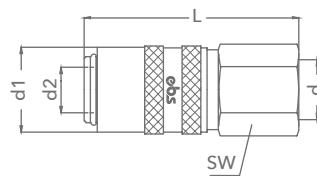

DİŞİ GÖVDE

Valfli	Valfsiz	d	d1	d2	L	L1	SW
Sip. No.	Sip. No.						
560 DGB 13	560 DG 13	BSP 1/4"	18	9	47.5	9	17
560 DGB 17	560 DG 17	BSP 3/8"	18	9	47.5	9	21
560 DGB M10	560 DG M10	M10x1.0	18	9	47.5	9	17
560 DGB M14	560 DG M14	M14x1.5	18	9	47.5	9	17