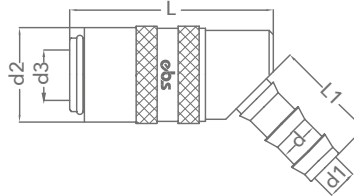

590 SERİSİ GÖVDE (SU)

HORTUM GÖVDE

Valfli	Valfsiz	d	d1	d2	d3	L	L1
Sip. No.	Sip. No.						
590 HGB 10	590 HG 10	10	7.5	23	13	59	23
590 HGB 13	590 HG 13	13	10	23	13	59	23

KELEPÇESİZ HORTUM GÖVDE

Valfli	Valfsiz	d	d1	d2	d3	L	L1
Sip. No.	Sip. No.						
590 FGB 10	590 FG 10	10	7.5	23	13	64	28
590 FGB 13	590 FG 13	13	10	23	13	64	28

90° HORTUM GÖVDE

Valfli	Valfsiz	d	d1	d2	d3	L	L1
Sip. No.	Sip. No.						
590 HGB 10-90	590 HG 10-90	10	7.5	23	13	52	29
590 HGB 13-90	590 HG 13-90	13	10	23	13	52	29

90° KELEPÇESİZ HORTUM GÖVDE

Valfli	Valfsiz	d	d1	d2	d3	L	L1
Sip. No.	Sip. No.						
590 FGB 10-90	590 FG 10-90	10	7.5	23	13	52	29
590 FGB 13-90	590 FG 13-90	13	10	23	13	52	29

45° KELEPÇESİZ HORTUM GÖVDE

Valfli	Valfsiz	d	d1	d2	d3	L	L1
Sip. No.	Sip. No.						
590 HGB 10-45	590 HG 10-45	10	7.5	23	13	52	26
590 HGB 13-45	590 HG 13-45	13	10	23	13	52	26

45° HORTUM GÖVDE

Valfli	Valfsiz	d	d1	d2	d3	L	L1
Sip. No.	Sip. No.						
590 FGB 10-45	590 FG 10-45	10	7.5	23	13	52	29
590 FGB 13-45	590 FG 13-45	13	10	23	13	52	29

REKOR VE KAPLINLER

590 SERİSİ GÖVDE (SU)

ERKEK GÖVDE

Valfli	Valfsiz	d	d1	d2	L	L1	SW
Sip. No.	Sip. No.						
590 EGB 13	590 EG 13	BSP 1/4"	23	13	52	9	21
590 EGB 17	590 EG 17	BSP 3/8"	23	13	52	9	21
590 EGB 21	590 EG 21	BSP 1/2"	23	13	52	9	21
590 EGB M16	590 EG M16	M16x1.5	23	13	52	10	21