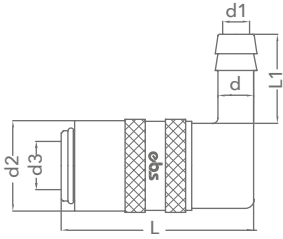

590 SERİSİ GÖVDE (SU)

HORTUM GÖVDE

Valfli	Valfsiz	d	d1	d2	d3	L	L1
Sip. No.	Sip. No.						
590 HGB 10	590 HG 10	10	7.5	23	13	59	23
590 HGB 13	590 HG 13	13	10	23	13	59	23

KELEPÇESİZ HORTUM GÖVDE

Valfli	Valfsiz	d	d1	d2	d3	L	L1
Sip. No.	Sip. No.						
590 FGB 10	590 FG 10	10	7.5	23	13	64	28
590 FGB 13	590 FG 13	13	10	23	13	64	28

90° HORTUM GÖVDE

Valfli	Valfsiz	d	d1	d2	d3	L	L1
Sip. No.	Sip. No.						
590 HGB 10-90	590 HG 10-90	10	7.5	23	13	52	29
590 HGB 13-90	590 HG 13-90	13	10	23	13	52	29

90° KELEPÇESİZ HORTUM GÖVDE

Valfli	Valfsiz	d	d1	d2	d3	L	L1
Sip. No.	Sip. No.						
590 FGB 10-90	590 FG 10-90	10	7.5	23	13	52	29
590 FGB 13-90	590 FG 13-90	13	10	23	13	52	29

REKOR VE KAPLINLER

590 SERİSİ GÖVDE (SU)

ERKEK GÖVDE

Valfli	Valfsiz	d	d1	d2	L	L1	SW
Sip. No.	Sip. No.						
590 EGB 13	590 EG 13	BSP 1/4"	23	13	52	9	21
590 EGB 17	590 EG 17	BSP 3/8"	23	13	52	9	21
590 EGB 21	590 EG 21	BSP 1/2"	23	13	52	9	21
590 EGB M16	590 EG M16	M16x1.5	23	13	52	10	21