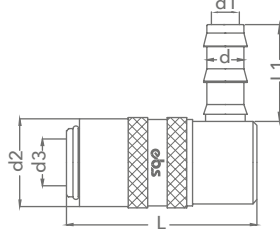

590 SERİSİ GÖVDE (SU)

HORTUM GÖVDE

Valfli	Valfsiz	d	d1	d2	d3	L	L1
Sip. No.	Sip. No.						
590 HGB 10	590 HG 10	10	7.5	23	13	59	23
590 HGB 13	590 HG 13	13	10	23	13	59	23

KELEPÇESİZ HORTUM GÖVDE

Valfli	Valfsiz	d	d1	d2	d3	L	L1
Sip. No.	Sip. No.						
590 FGB 10	590 FG 10	10	7.5	23	13	64	28
590 FGB 13	590 FG 13	13	10	23	13	64	28

90° HORTUM GÖVDE

Valfli	Valfsiz	d	d1	d2	d3	L	L1
Sip. No.	Sip. No.						
590 HGB 10-90	590 HG 10-90	10	7.5	23	13	52	29
590 HGB 13-90	590 HG 13-90	13	10	23	13	52	29

90° KELEPÇESİZ HORTUM GÖVDE

Valfli	Valfsiz	d	d1	d2	d3	L	L1
Sip. No.	Sip. No.						
590 FGB 10-90	590 FG 10-90	10	7.5	23	13	52	29
590 FGB 13-90	590 FG 13-90	13	10	23	13	52	29

45° KELEPÇESİZ HORTUM GÖVDE

Valfli	Valfsiz	d	d1	d2	d3	L	L1
Sip. No.	Sip. No.						
590 HGB 10-45	590 HG 10-45	10	7.5	23	13	52	26
590 HGB 13-45	590 HG 13-45	13	10	23	13	52	26

45° HORTUM GÖVDE

Valfli	Valfsiz	d	d1	d2	d3	L	L1
Sip. No.	Sip. No.						
590 FGB 10-45	590 FG 10-45	10	7.5	23	13	52	29
590 FGB 13-45	590 FG 13-45	13	10	23	13	52	29

REKOR VE KAPLINLER

590 SERİSİ GÖVDE (SU)

ERKEK GÖVDE

Valfli	Valfsiz	d	d1	d2	L	L1	SW
Sip. No.	Sip. No.						
590 EGB 13	590 EG 13	BSP 1/4"	23	13	52	9	21
590 EGB 17	590 EG 17	BSP 3/8"	23	13	52	9	21
590 EGB 21	590 EG 21	BSP 1/2"	23	13	52	9	21
590 EGB M16	590 EG M16	M16x1.5	23	13	52	10	21