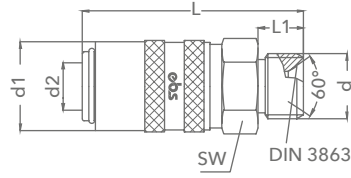

90° HORTUM GÖVDE

Valfli	Valfsiz	d	d1	d2	d3	L	L1
Sip. No.	Sip. No.						
590 HGB 10-90	590 HG 10-90	10	7.5	23	13	52	29
590 HGB 13-90	590 HG 13-90	13	10	23	13	52	29

90° KELEPÇESİZ HORTUM GÖVDE

Valfli	Valfsiz	d	d1	d2	d3	L	L1
Sip. No.	Sip. No.						
590 FGB 10-90	590 FG 10-90	10	7.5	23	13	52	29
590 FGB 13-90	590 FG 13-90	13	10	23	13	52	29

45° KELEPÇESİZ HORTUM GÖVDE

Valfli	Valfsiz	d	d1	d2	d3	L	L1
Sip. No.	Sip. No.						
590 HGB 10-45	590 HG 10-45	10	7.5	23	13	52	26
590 HGB 13-45	590 HG 13-45	13	10	23	13	52	26

45° HORTUM GÖVDE

Valfli	Valfsiz	d	d1	d2	d3	L	L1
Sip. No.	Sip. No.						
590 FGB 10-45	590 FG 10-45	10	7.5	23	13	52	29
590 FGB 13-45	590 FG 13-45	13	10	23	13	52	29

REKOR VE KAPLINLER

590 SERİSİ GÖVDE (SU)

ERKEK GÖVDE

Valfli	Valfsiz	d	d1	d2	L	L1	SW
Sip. No.	Sip. No.						
590 EGB 13	590 EG 13	BSP 1/4"	23	13	52	9	21
590 EGB 17	590 EG 17	BSP 3/8"	23	13	52	9	21
590 EGB 21	590 EG 21	BSP 1/2"	23	13	52	9	21
590 EGB M16	590 EG M16	M16x1.5	23	13	52	10	21