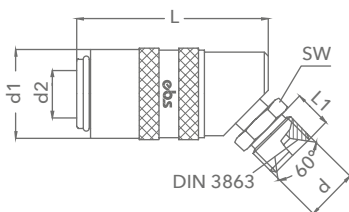

45° ERKEK GÖVDE

Valfli	Valfsiz	d	d1	d2	L	L1	SW
Sip. No.	Sip. No.						
560 EGB 13-45	560 EG 13-45	BSP 1/4"	18	9	42	9	14
560 EGB 17-45	560 EG 17-45	BSP 3/8"	18	9	42	9	17
560 EGB M14-45	560 EG M 14-45	M14x1.5	18	9	42	9	17