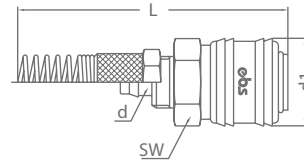

YAYLI PLASTİK HORTUM GÖVDE

Valfli	d	d1	L	SW
Sip. No.				
A26 YGB 06	6x8 mm M12x1	25	133	21
A26 YGB 08	8x10 mm M16x1	25	148	21
A26 YGB 09	9x12 mm M16x1	25	148	21