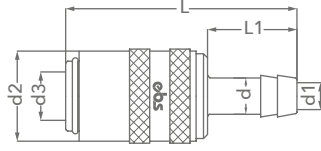

REKOR VE KAPLINLER

560 SERİSİ GÖVDE (SU)

HORTUM GÖVDE

Valfli	Valfsiz	d	d1	d2	d3	L	L1
Sip. No.	Sip. No.						
560 HGB 06	560 HG 06	6	4.5	18	9	47.5	17.5
560 HGB 08	560 HG 08	8	6	18	9	47.5	17.5
560 HGB 10	560 HG 10	10	7	18	9	47.5	17.5

KELEPÇESİZ HORTUM GÖVDE

Valfli	Valfsiz	d	d1	d2	d3	L	L1
Sip. No.	Sip. No.						
560 FGB 06	560 FG 06	6	4.5	18	9	48	18
560 FGB 08	560 FG 08	8	6	18	9	48	18
560 FGB 10	560 FG 10	10	7	18	9	48	18

45° HORTUM GÖVDE

Valfli	Valfsiz	d	d1	d2	d3	L	L1
Sip. No.	Sip. No.						
560 HGB 06-45	560 HG 06-45	6	4.5	18	9	42	26
560 HGB 08-45	560 HG 08-45	8	6	18	9	42	26
560 HGB 10-45	560 HG 10-45	10	7	18	9	42	26

90° HORTUM GÖVDE

Valfli	Valfsiz	d	d1	d2	d3	L	L1
Sip. No.	Sip. No.						
560 HGB 06-90	560 HG 06-90	6	4.5	18	9	42	26
560 HGB 08-90	560 HG 08-90	8	6	18	9	42	26
560 HGB 10-90	560 HG 10-90	10	7	18	9	42	26