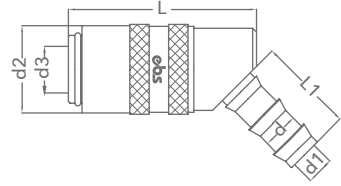

45° KELEPÇESİZ HORTUM GÖVDE

Valfli	Valfsiz	d	d1	d2	d3	L	L1
Sip. No.	Sip. No.						
560 FGB 06-45	560 FG 06-45	6	4.5	18	9	42	26
560 FGB 08-45	560 FG 08-45	8	6	18	9	42	26
560 FGB 10-45	560 FG 10-45	10	7	18	9	42	26