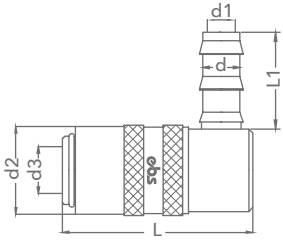

REKOR VE KAPLINLER

560 SERİSİ GÖVDE (SU)

HORTUM GÖVDE

Valfli	Valfsiz	d	d1	d2	d3	L	L1
Sip. No.	Sip. No.						
560 HGB 06	560 HG 06	6	4.5	18	9	47.5	17.5
560 HGB 08	560 HG 08	8	6	18	9	47.5	17.5
560 HGB 10	560 HG 10	10	7	18	9	47.5	17.5

KELEPÇESİZ HORTUM GÖVDE

Valfli	Valfsiz	d	d1	d2	d3	L	L1
Sip. No.	Sip. No.						
560 FGB 06	560 FG 06	6	4.5	18	9	48	18
560 FGB 08	560 FG 08	8	6	18	9	48	18
560 FGB 10	560 FG 10	10	7	18	9	48	18

45° HORTUM GÖVDE

Valfli	Valfsiz	d	d1	d2	d3	L	L1
Sip. No.	Sip. No.						
560 HGB 06-45	560 HG 06-45	6	4.5	18	9	42	26
560 HGB 08-45	560 HG 08-45	8	6	18	9	42	26
560 HGB 10-45	560 HG 10-45	10	7	18	9	42	26

90° HORTUM GÖVDE

Valfli	Valfsiz	d	d1	d2	d3	L	L1
Sip. No.	Sip. No.						
560 HGB 06-90	560 HG 06-90	6	4.5	18	9	42	26
560 HGB 08-90	560 HG 08-90	8	6	18	9	42	26
560 HGB 10-90	560 HG 10-90	10	7	18	9	42	26