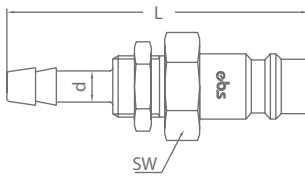

PANEL HORTUM UÇ

Valfsiz	d	L	SW
Sip. No.			
A26 MR 06	6mm M12x1	56	14
A26 MR 08	8 mm M12x1	56	14
A26 MR 10	10mm M14x1	56	16