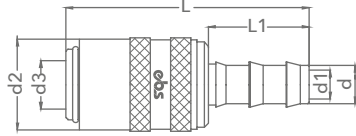

REKOR VE KAPLINLER

560 SERİSİ GÖVDE (SU)

HORTUM GÖVDE

Valfli	Valfsiz	d	d1	d2	d3	L	L1
Sip. No.	Sip. No.						
560 HGB 06	560 HG 06	6	4.5	18	9	47.5	17.5
560 HGB 08	560 HG 08	8	6	18	9	47.5	17.5
560 HGB 10	560 HG 10	10	7	18	9	47.5	17.5

KELEPÇESİZ HORTUM GÖVDE

Valfli	Valfsiz	d	d1	d2	d3	L	L1
Sip. No.	Sip. No.						
560 FGB 06	560 FG 06	6	4.5	18	9	48	18
560 FGB 08	560 FG 08	8	6	18	9	48	18
560 FGB 10	560 FG 10	10	7	18	9	48	18

45° HORTUM GÖVDE

Valfli	Valfsiz	d	d1	d2	d3	L	L1
Sip. No.	Sip. No.						
560 HGB 06-45	560 HG 06-45	6	4.5	18	9	42	26
560 HGB 08-45	560 HG 08-45	8	6	18	9	42	26
560 HGB 10-45	560 HG 10-45	10	7	18	9	42	26

90° HORTUM GÖVDE

Valfli	Valfsiz	d	d1	d2	d3	L	L1
Sip. No.	Sip. No.						
560 HGB 06-90	560 HG 06-90	6	4.5	18	9	42	26
560 HGB 08-90	560 HG 08-90	8	6	18	9	42	26
560 HGB 10-90	560 HG 10-90	10	7	18	9	42	26