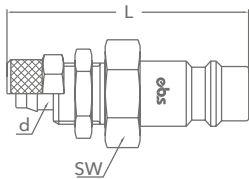

DIŞI UÇLAR

Valfsiz	d	L	SW
Sip. No.			
A26 DR 10	BSP 1/8"	30	14
A26 DR 13	BSP 1/4"	33	17
A26 DR 17	BSP 3/8"	33	19
A26 DR21	BSP 1/2"	36	24
A26 DRM14-1	M14x1,25	33	17
A26 DRM14	M14x1,5	33	17
A26 DRM16	M16x1,5	33	19
A26 DRM18	M18x1,5	36	21

ERKEK UÇLAR

Valfsiz	d	L	SW
Sip. No.			
A26 ER 10	BSP 1/8"	31	13
A26 ER 13	BSP 1/4"	33	14
A26 ER 17	BSP 3/8"	33	17
A26 ER 21	BSP 1/2"	38	22
A26 ER M14	M14x1,5	35	17
A26 ER M16	M16x1,5	36	17
A26 ER M18	M18x1,5	37	19

PANEL HORTUM UÇ

Valfsiz	d	L	SW
Sip. No.			
A26 MR 06	6mm M12x1	56	14
A26 MR 08	8 mm M12x1	56	14
A26 MR 10	10mm M14x1	56	16

HORTUM UÇ

Valfli	d	L
Sip. No.		
A26 HR 06	6 mm-1/4"	46
A26 HR 08	8 mm-5/16"	46
A26 HR 09	9 mm-5/14"	46
A26 HR 10	10 mm-3/8"	46
A26 HR 13	13 mm-1/2"	48

PLASTİK HORTUM UÇ

Valfsiz	d	L	SW
Sip. No.			
A26 PR 04	4x6 mm M10x1	34	12
A26 PR 06	6x8 mm M12x1	34	12
A26 PR 08	8x10 mm M16x1	42	17
A26 PR 09	9x12 mm M16x1	42	17

YAYLI PLASTİK HORTUM UÇ

Valfsiz	d	L	SW
Sip. No.			
A26 YR 04	4x6 mm M10x1	120	12
A26 YR 06	6x8 mm M12x1	120	12
A26 YR 08	8x10 mm M16x1	140	17
A26 YR 09	9x12 mm M16x1	140	17