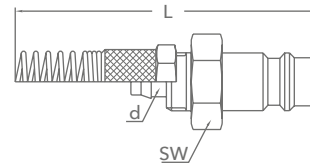

ERKEK UÇLAR

Valfsiz	d	L	SW
Sip. No.			
A26 ER 10	BSP 1/8"	31	13
A26 ER 13	BSP 1/4"	33	14
A26 ER 17	BSP 3/8"	33	17
A26 ER 21	BSP 1/2"	38	22
A26 ER M14	M14x1,5	35	17
A26 ER M16	M16x1,5	36	17
A26 ER M18	M18x1,5	37	19

PANEL HORTUM UÇ

Valfsiz	d	L	SW
Sip. No.			
A26 MR 06	6mm M12x1	56	14
A26 MR 08	8 mm M12x1	56	14
A26 MR 10	10mm M14x1	56	16

HORTUM UÇ

Valfli	d	L
Sip. No.		
A26 HR 06	6 mm-1/4"	46
A26 HR 08	8 mm-5/16"	46
A26 HR 09	9 mm-5/14"	46
A26 HR 10	10 mm-3/8"	46
A26 HR 13	13 mm-1/2"	48

PLASTİK HORTUM UÇ

Valfsiz	d	L	SW
Sip. No.			
A26 PR 04	4x6 mm M10x1	34	12
A26 PR 06	6x8 mm M12x1	34	12
A26 PR 08	8x10 mm M16x1	42	17
A26 PR 09	9x12 mm M16x1	42	17

YAYLI PLASTİK HORTUM UÇ

Valfsiz	d	L	SW
Sip. No.			
A26 YR 04	4x6 mm M10x1	120	12
A26 YR 06	6x8 mm M12x1	120	12
A26 YR 08	8x10 mm M16x1	140	17
A26 YR 09	9x12 mm M16x1	140	17