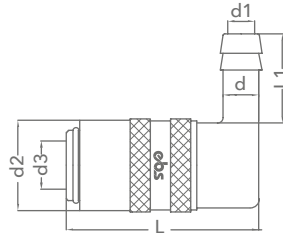

REKOR VE KAPLINLER

560 SERİSİ GÖVDE (SU)

HORTUM GÖVDE

Valfli	Valfsiz	d	d1	d2	d3	L	L1
Sip. No.	Sip. No.						
560 HGB 06	560 HG 06	6	4.5	18	9	47.5	17.5
560 HGB 08	560 HG 08	8	6	18	9	47.5	17.5
560 HGB 10	560 HG 10	10	7	18	9	47.5	17.5

KELEPÇESİZ HORTUM GÖVDE

Valfli	Valfsiz	d	d1	d2	d3	L	L1
Sip. No.	Sip. No.						
560 FGB 06	560 FG 06	6	4.5	18	9	48	18
560 FGB 08	560 FG 08	8	6	18	9	48	18
560 FGB 10	560 FG 10	10	7	18	9	48	18

45° HORTUM GÖVDE

Valfli	Valfsiz	d	d1	d2	d3	L	L1
Sip. No.	Sip. No.						
560 HGB 06-45	560 HG 06-45	6	4.5	18	9	42	26
560 HGB 08-45	560 HG 08-45	8	6	18	9	42	26
560 HGB 10-45	560 HG 10-45	10	7	18	9	42	26

90° HORTUM GÖVDE

Valfli	Valfsiz	d	d1	d2	d3	L	L1
Sip. No.	Sip. No.						
560 HGB 06-90	560 HG 06-90	6	4.5	18	9	42	26
560 HGB 08-90	560 HG 08-90	8	6	18	9	42	26
560 HGB 10-90	560 HG 10-90	10	7	18	9	42	26