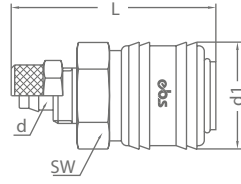

PLASTİK HORTUM GÖVDE

Valfli	d	d1	L	SW
Sip. No.				
A26 PGB 06	6x8 mm M12x1	25	50	21
A26 PGB 08	8x10 mm M16x1	25	54	21
A26 PGB 09	9x12 mm M16x1	25	63	21