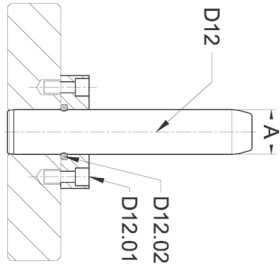

## KOLON TUTUCU FLANŞ

• Malzeme : CK45

Sip. No.	PSA Mabec Code	RENAULT Mabec Code	A	B	G	H	J	D	C	E	F
D12.01_025	Z000 248 844	P483 784 100	25	28	6.6	11	7	10	2.7	45	31
032	P446 932 711	P483 784 600	32	37	6.6	11	7	10	4.2	56	36
040	P446 932 701	P483 795 100	40	45	6.6	11	7	12	4.2	70	50
050	P446 932 702	P483 795 401	50	55	9	16	9	14	4.2	80	55
063	P446 932 703	P483 795 801	63	70	11	18	11	18	6.2	100	70
080	P446 932 704	P483 796 001	80	87	13	22	14	20	6.2	110	80
100		P483 796 401	100	107	13	22	14	20	6.2	140	100