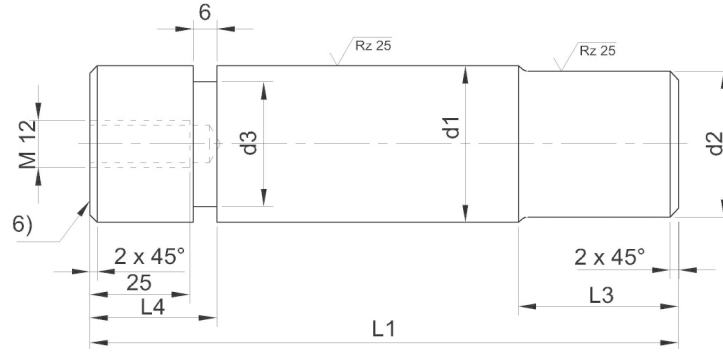

EMNİYET PİMİ

• Malzeme : Çelik Cf53

Sip. No.	BMW CODE	VW/AUDI CODE	d1 (e8)	d2 +0,05	d3 -1,0	L1	L3	L4	r 1) -0.5	Taşıma Kapasitesi
D19.50.01_32105	B2 5702 11 2169033	39D854/1	32	29	24	105	25	22	4	500 kg
122	B2 5702 11 2169034	39D854/2				122				
D19.50.01_40139	B2 5702 11 2169035	39D854/3	40	37	32	139	32	32	5	750 kg
159	B2 5702 11 2169036	39D854/4				159				
D19.50.01_50167	B2 5702 11 2169037	39D854/5	50	47	42	167	40	32	6	1250 kg
192	B2 5702 11 2169038	39D854/6				192				
D19.50.01_63202	B2 5702 11 2169039	39D854/7	63	60	55	202	50	32	6	2500 kg
237	B2 5702 11 2169040	39D854/8				237				