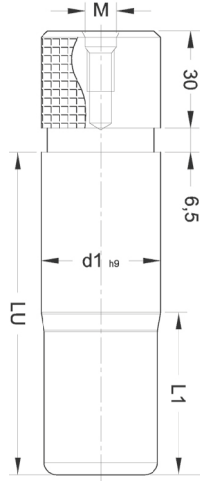

## EMNİYET MİLİ

• Malzeme : CK45

Sip. No.	d1	LU	PSA MABEC CODE	RENAULT MABEC CODE	L1	M
D19.50_20081	20	81	Z000 400 337	R100 306 188	19	M8
25081	25	81	Z000 400 338	R100 306 190	19	M8
25098	25	98	Z000 400 339	R100 306 191	19	M8
32103	32	103	Z000 400 487	R100 306 194	26	M8
32148	32	148	Z000 400 342	R100 306 198	26	M8
40132	40	132	Z000 400 345	R100 306 201	33	M10
40192	40	192	Z000 400 346	R100 306 204	33	M10
50165	50	165	Z000 400 349	R100 306 207	41	M10
50220	50	220	Z000 400 350	R100 306 209	41	M10
63210	63	210	Z000 400 353	R100 306 210	51	M12
63250	63	250	Z000 400 354	R100 306 213	51	M12
80210	80	210	Z000 400 846	R100 357 232	51	M12