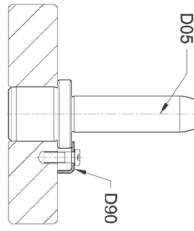

## BRONZLU BURÇ

• Malzeme : Çelik + Bronz  
ISO - 9448

Sip. No.	d1	L	L1	d2	d3	d4
D25_1605923	16	59		30	34	32
D25_1904323		43	23			
05923	19	59		32	40	39
05933			33			
D25_2004323		43	23			
05923	20	59		32	40	39
05933			33			
D25_2405923		59	23			
07923	24	79		40	48	46
07933			33			
D25_2505923		59	23			
07923	25	79		40	48	46
07933			33			
D25_3007530		75	30			
09330	30	93		48	55	53
09340			40			
D25_3207530		75	30			
09330	32	93		48	55	53
09340			40			

Sip. No.	d1	L	L1	d2	d3	d4
D25_3808237		82	37			
10837	38	108		58	65	63
10847			47			
D25_4008237		82	37			
10837	40	108		58	65	63
10847			47			
D25_4809747		97	47			
12747	48	127		70	80	77
12757			57			
D25_5009747		97	47			
12747	50	127		70	80	77
12757			57			
D25_6011660		116	60			
15060	60	150		85	95	92
D25_6311660		116	60			
15060	63	150		85	95	92
D25_8012060		120	60			
15060	80	150		105	118	115