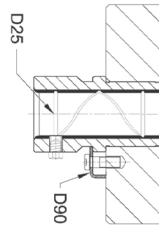

## BRONZLU BURÇ

• Malzeme : Çelik + Bronz  
ISO - 9448

Sip. No.	d1	L	L1	d2	d3	d4
D25_1605923	16	59		30	34	32
D25_1904323		43	23			
05923	19	59		32	40	39
05933			33			
D25_2004323		43	23			
05923	20	59		32	40	39
05933			33			
D25_2405923		59	23			
07923	24	79		40	48	46
07933			33			
D25_2505923		59	23			
07923	25	79		40	48	46
07933			33			
D25_3007530		75	30			
09330	30	93		48	55	53
09340			40			
D25_3207530		75	30			
09330	32	93		48	55	53
09340			40			

Sip. No.	d1	L	L1	d2	d3	d4
D25_3808237		82	37			
10837	38	108		58	65	63
10847			47			
D25_4008237		82	37			
10837	40	108		58	65	63
10847			47			
D25_4809747		97	47			
12747	48	127		70	80	77
12757			57			
D25_5009747		97	47			
12747	50	127		70	80	77
12757			57			
D25_6011660		116	60			
15060	60	150		85	95	92
D25_6311660		116	60			
15060	63	150		85	95	92
D25_8012060		120	60			
15060	80	150		105	118	115