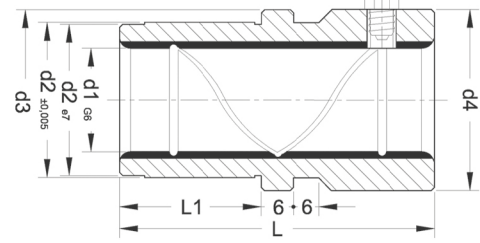

## BRONZLU BURÇ

• Malzeme : Çelik + Bronz  
ISO - 9448

Sip. No.	d1	L	L1	d2	d3	d4
D25_1605923	16	59		30	34	32
D25_1904323		43	23			
05923	19	59		32	40	39
05933			33			
D25_2004323		43	23			
05923	20	59		32	40	39
05933			33			
D25_2405923		59	23			
07923	24	79		40	48	46
07933			33			
D25_2505923		59	23			
07923	25	79		40	48	46
07933			33			
D25_3007530		75	30			
09330	30	93		48	55	53
09340			40			
D25_3207530		75	30			
09330	32	93		48	55	53
09340			40			

Sip. No.	d1	L	L1	d2	d3	d4
D25_3808237		82	37			
10837	38	108		58	65	63
10847			47			
D25_4008237		82	37			
10837	40	108		58	65	63
10847			47			
D25_4809747		97	47			
12747	48	127		70	80	77
12757			57			
D25_5009747		97	47			
12747	50	127		70	80	77
12757			57			
D25_6011660		116	60			
15060	60	150		85	95	92
D25_6311660		116	60			
15060	63	150		85	95	92
D25_8012060		120	60			
15060	80	150		105	118	115