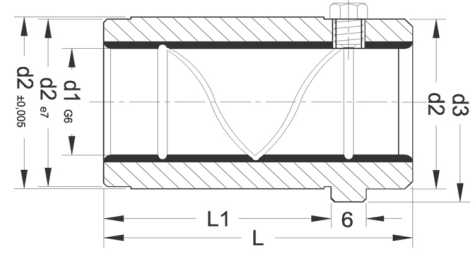

## BRONZLU BURÇ

• Malzeme : Çelik + Bronz  
ISO - 9448

Sip. No.	d1	L	L1	d2	d3
D26_163523	16	35	23	30	34
D26_193523	19	45	33	32	40
4533	19	45	33	32	40
D26_203523	20	35	23	32	40
4533	20	45	33	32	40
D26_243523	24	35	23	40	48
4533	24	45	33	40	48
D26_253523	25	35	23	40	48
4533	25	45	33	40	48

Sip. No.	d1	L	L1	d2	d3
D26_304230	30	42	30	48	55
5240	30	52	40	48	55
D26_324230	32	42	30	48	55
5240	32	52	40	48	55
D26_385237	38	52	37	58	65
6247	38	62	47	58	65
D26_405237	40	52	37	58	65
6247	40	62	47	58	65