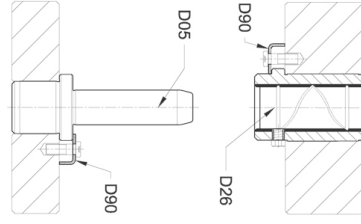

## BRONZLU BURÇ

• Malzeme : Çelik + Bronz  
ISO - 9448

Sip. No.	d1	L	L1	d2	d3
D26_163523	16	35	23	30	34
D26_193523	19	45	33	32	40
4533	19	45	33	32	40
D26_203523	20	35	23	32	40
4533	20	45	33	32	40
D26_243523	24	35	23	40	48
4533	24	45	33	40	48
D26_253523	25	35	23	40	48
4533	25	45	33	40	48

Sip. No.	d1	L	L1	d2	d3
D26_304230	30	42	30	48	55
5240	30	52	40	48	55
D26_324230	32	42	30	48	55
5240	32	52	40	48	55
D26_385237	38	52	37	58	65
6247	38	62	47	58	65
D26_405237	40	52	37	58	65
6247	40	62	47	58	65