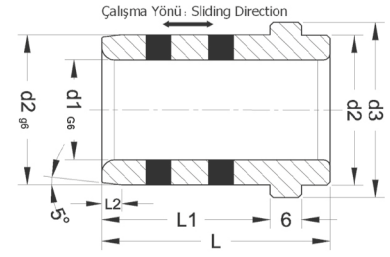

DELTA®

D30.01

GRAFİTLİ BURÇ

- Malzeme : Ms58
- Sertlik : HB \geq 180 DIN 9832
- Bilya Malzemesi : DIN 471
- DIN 5401

Sip. No.	FORD WDX1360	NAAMS G61	OPEL U2802-99(A)	d1	L	d2	d3	L1	L2
D30.01_020040				20	40	28	34	30	4
025040	08025	2540	F33020019	25	40	32	40	30	4
030050				30	50	40	50	40	4
032050	08032	3250	F33020020	32	50	40	50	40	4
040063	08040	4063	F33020021	40	63	50	63	50	5
050071	08050	5071	F33020022	50	71	63	71	56	6
063080	08063	6300	F33020023	63	80	80	90	63	8
080100	08080	8010	F33020024	80	100	100	112	80	10
100125	08100	1012	F33020025	100	125	125	140	106	12
125160	08125	1216	F33020026	125	160	160	180	132	12