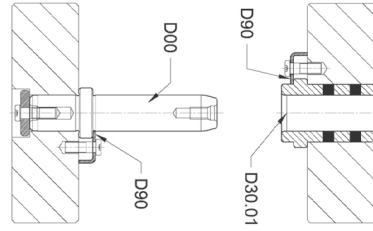

DELTA®

D30.01

GRAFİTLİ BURÇ

- Malzeme : Ms58
- Sertlik : HB \geq 180 DIN 9832
- Bilya Malzemesi : DIN 471
- DIN 5401

Sip. No.	FORD WDX1360	NAAMS G61	OPEL U2802-99(A)	d1	L	d2	d3	L1	L2
D30.01_020040				20	40	28	34	30	4
025040	08025	2540	F33020019	25	40	32	40	30	4
030050				30	50	40	50	40	4
032050	08032	3250	F33020020	32	50	40	50	40	4
040063	08040	4063	F33020021	40	63	50	63	50	5
050071	08050	5071	F33020022	50	71	63	71	56	6
063080	08063	6300	F33020023	63	80	80	90	63	8
080100	08080	8010	F33020024	80	100	100	112	80	10
100125	08100	1012	F33020025	100	125	125	140	106	12
125160	08125	1216	F33020026	125	160	160	180	132	12