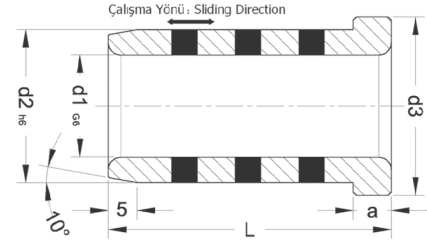

DELTA®

D30.02

GRAFİTLİ BURÇ

- Malzeme : SAE 430B
- Sertlik : HB≥180
- Not:
- Toleranssız ölçüler EN-22768 -1 standardına göre üretilir.
- Belirtilmeyen köşeler R=0,5

Sip. No.	FORD WDX1370	FORD WSA 003	d1	L	d2	d3	a
D30.02_020035	05020	11020	20	35	28	36	8
025040			25	40	32	40	8
030055			30	55	40	50	8
032055	05032		32	55	40	50	8
040070	05040		40	70	50	60	8
042070	05042	11042	42	70	50	60	8

Sip. No.	FORD WDX1370	FORD WSA 003	d1	L	d2	d3	a
050075	05050		50	75	63	75	12
052075	05052	11052	52	75	63	75	12
063080	05063		63	80	80	90	12
080100	05080		80	100	100	110	12
100125	05100		100	125	125	135	12