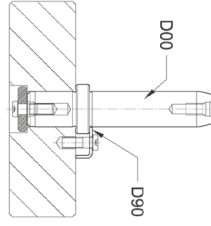

DELTA®

D30.02

GRAFİTLİ BURÇ

- Malzeme : SAE 430B
- Sertlik : HB≥180
- Not:
- Toleranssız ölçüler EN-22768 -1 standardına göre üretilir.
- Belirtilmeyen köşeler R=0,5

Sip. No.	FORD WDX1370	FORD WSA 003	d1	L	d2	d3	a
D30.02_020035	05020	11020	20	35	28	36	8
025040			25	40	32	40	8
030055			30	55	40	50	8
032055	05032		32	55	40	50	8
040070	05040		40	70	50	60	8
042070	05042	11042	42	70	50	60	8

Sip. No.	FORD WDX1370	FORD WSA 003	d1	L	d2	d3	a
050075	05050		50	75	63	75	12
052075	05052	11052	52	75	63	75	12
063080	05063		63	80	80	90	12
080100	05080		80	100	100	110	12
100125	05100		100	125	125	135	12