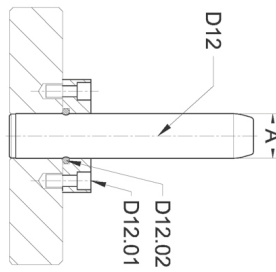

DELTA®

D30.03.01

BURÇ TUTUŞ FLANŞ

• Malzeme : CK45

Sip. No.	PSA Mabec Code	RENAULT Mabec Code	A	A1	B	C	D	E	F	G	H	K	J	L
D30.03.01_025		M321 534 500	25	32	41	72	10	5	7	6.6	12	20		20
032	P446 932 717	M321 544 501	32	40	51	80	12	6	7	6.6	12	21		25
040	P446 932 712	M321 548 501	40	50	61	100	12	8	7	6.6	12	14	41	38.5
050	P446 932 713	M321 552 601	50	63	72	125	16	10	9	9	16	17	49	46
063	P446 932 714	M321 556 601	63	80	91	140	20	12	11	11	18	17	57.5	55
080	P446 932 715	M321 560 601	80	100	113	180	25	16	13	14	22	20	72	70
100		M321 562 700	100	125	141	200	32	20	13	14	22	25	85	81