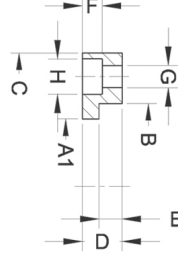

DELTA®

D30.03.01

BURÇ TUTUŞ FLANŞ

• Malzeme : CK45

Sip. No.	PSA Mabec Code	RENAULT Mabec Code	A	A1	B	C	D	E	F	G	H	K	J	L
D30.03.01_025		M321 534 500	25	32	41	72	10	5	7	6.6	12	20		20
032	P446 932 717	M321 544 501	32	40	51	80	12	6	7	6.6	12	21		25
040	P446 932 712	M321 548 501	40	50	61	100	12	8	7	6.6	12	14	41	38.5
050	P446 932 713	M321 552 601	50	63	72	125	16	10	9	9	16	17	49	46
063	P446 932 714	M321 556 601	63	80	91	140	20	12	11	11	18	17	57.5	55
080	P446 932 715	M321 560 601	80	100	113	180	25	16	13	14	22	20	72	70
100		M321 562 700	100	125	141	200	32	20	13	14	22	25	85	81