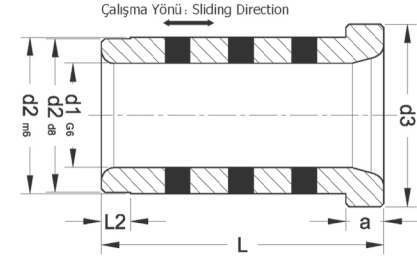

DELTA®

D30.03

GRAFİTLİ BURÇ

- Malzeme : SAE 430B
- Sertlik : HB \geq 180

Sip. No.	PSA MABEC CODE	RENAULT MABEC CODE	d1	L	d2	d3	a	L2
D30.03_025040			25	40	35	40	5	5
032050			32	50	44	50	6	5
040063	X345 274 670	M764 539 401	40	63	52	60	8	8
050080	X345 281 970	M764 544 501	50	80	63	71	10	8
063100	X345 287 270	M764 549 501	63	100	80	90	12	10
080125	X345 292 370	M764 554 601	80	125	100	112	16	10
100160		X345 298 500	100	160	125	140	20	10