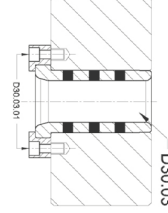

DELTA®

D30.03

GRAFİTLİ BURÇ

- Malzeme : SAE 430B
- Sertlik : HB \geq 180

Sip. No.	PSA MABEC CODE	RENAULT MABEC CODE	d1	L	d2	d3	a	L2
D30.03_025040			25	40	35	40	5	5
032050			32	50	44	50	6	5
040063	X345 274 670	M764 539 401	40	63	52	60	8	8
050080	X345 281 970	M764 544 501	50	80	63	71	10	8
063100	X345 287 270	M764 549 501	63	100	80	90	12	10
080125	X345 292 370	M764 554 601	80	125	100	112	16	10
100160		X345 298 500	100	160	125	140	20	10