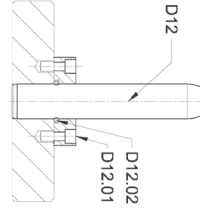

DELTA®

D30.03

GRAFİTLİ BURÇ

- Malzeme : SAE 430B
- Sertlik : HB \geq 180

Sip. No.	PSA MABEC CODE	RENAULT MABEC CODE	d1	L	d2	d3	a	L2
D30.03_025040			25	40	35	40	5	5
032050			32	50	44	50	6	5
040063	X345 274 670	M764 539 401	40	63	52	60	8	8
050080	X345 281 970	M764 544 501	50	80	63	71	10	8
063100	X345 287 270	M764 549 501	63	100	80	90	12	10
080125	X345 292 370	M764 554 601	80	125	100	112	16	10
100160		X345 298 500	100	160	125	140	20	10