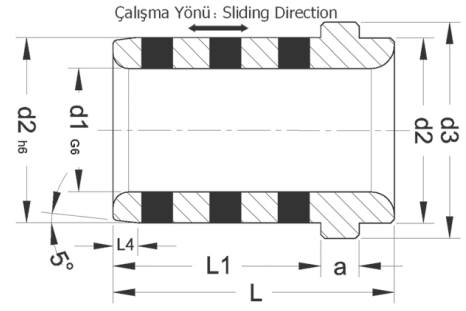

DELTA®

D30.06

GRAFİTLİ BURÇ

- Malzeme : SAE 430B
- Sertlik : HB \geq 180

Sip. No.	BMW CODE B2 2933 1	PSA MABEC CODE	d1	L	d2	d3	D6	L1	a	L4
D30.06_025040	2168699		25	40	32	40	58	30	6.3	3
032050	2168700		32	50	40	50	66	40	6.3	4
040063	2168701		40	63	50	63	79	50	6.3	5
050071	2168702		50	71	63	71	89	56	6.3	6.3
063080	2168703		63	80	80	90	123	63	10	8
080100	2168704		80	100	100	112	143	80	10	10
100125	2168705	Z000499644	100	125	125	140	168	106	10	12.5
125160	2168706	Z000499646	125	160	160	180	203	132	10	16
160200	2168707		160	200	200	220	243	170	10	16