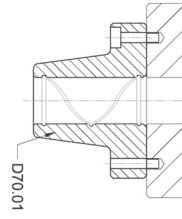

DELTA®

D70.011

DÖKÜM SET

Ød	M
40	12
50	14
63	16
80	20

• Malzeme : GG25 / Asil Çelik 1.1213 (Cf 53)

• Sertlik : 62± 2 HRC

• Isıl İşlem : İndüksiyon

Sip. No.	d	L	d1	h	h1	a	b	e1	e2
D70.011_40180	40	180	10	77	30	130	80	95	45
220		220							
260		260							
300		300							
355		355							
400		400							
D70.011_50200	50	200	10	95	35	160	96	118	55
240		240							
280		280							
315		315							
355		355							
400		400							
450	450								

Sip. No.	d	L	d1	h	h1	a	b	e1	e2
D70.011_63240	63	240	12	120	35	180	110	132	62
280		280							
315		315							
355		355							
400		400							
450		450							
D70.011_80240	80	240	14	120	40	215	130	160	75
280		280							
315		315							
355		355							
400		400							
450		450							
500	500								