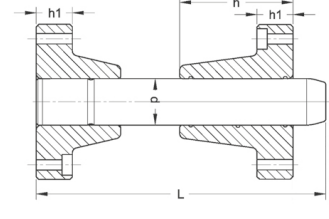

DELTA®

D70.011

DÖKÜM SET

Ød	M
40	12
50	14
63	16
80	20

• Malzeme : GG25 / Asil Çelik 1.1213 (Cf 53)

• Sertlik : 62± 2 HRC

• Isıl İşlem : İndüksiyon

Sip. No.	d	L	d1	h	h1	a	b	e1	e2
D70.011_40180	40	180	10	77	30	130	80	95	45
220		220							
260		260							
300		300							
355		355							
400		400							
D70.011_50200	50	200	10	95	35	160	96	118	55
240		240							
280		280							
315		315							
355		355							
400		400							
450	450								

Sip. No.	d	L	d1	h	h1	a	b	e1	e2
D70.011_63240	63	240	12	120	35	180	110	132	62
280		280							
315		315							
355		355							
400		400							
450		450							
D70.011_80240	80	240	14	120	40	215	130	160	75
280		280							
315		315							
355		355							
400		400							
450		450							
500	500								