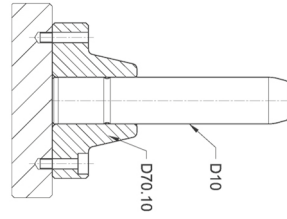

DELTA®

D70.011

DÖKÜM SET

Ød	M
40	12
50	14
63	16
80	20

• Malzeme : GG25 / Asil Çelik 1.1213 (Cf 53)

• Sertlik : 62± 2 HRC

• Isıl İşlem : İndüksiyon

Sip. No.	d	L	d1	h	h1	a	b	e1	e2
D70.011_40180	40	180	10	77	30	130	80	95	45
220		220							
260		260							
300		300							
355		355							
400		400							
D70.011_50200	50	200	10	95	35	160	96	118	55
240		240							
280		280							
315		315							
355		355							
400		400							
450	450								

Sip. No.	d	L	d1	h	h1	a	b	e1	e2
D70.011_63240	63	240	12	120	35	180	110	132	62
280		280							
315		315							
355		355							
400		400							
450		450							
D70.011_80240	80	240	14	120	40	215	130	160	75
280		280							
315		315							
355		355							
400		400							
450		450							
500	500								