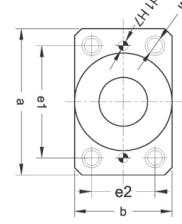

DELTA®

D70.011

DÖKÜM SET

Ød	M
40	12
50	14
63	16
80	20

• Malzeme : GG25 / Asil Çelik 1.1213 (Cf 53)

• Sertlik : 62± 2 HRC

• Isıl İşlem : İndüksiyon

Sip. No.	d	L	d1	h	h1	a	b	e1	e2
D70.011_40180	40	180	10	77	30	130	80	95	45
220		220							
260		260							
300		300							
355		355							
400		400							
D70.011_50200	50	200	10	95	35	160	96	118	55
240		240							
280		280							
315		315							
355		355							
400		400							
450	450								

Sip. No.	d	L	d1	h	h1	a	b	e1	e2
D70.011_63240	63	240	12	120	35	180	110	132	62
280		280							
315		315							
355		355							
400		400							
450		450							
D70.011_80240	80	240	14	120	40	215	130	160	75
280		280							
315		315							
355		355							
400		400							
450		450							
500	500								