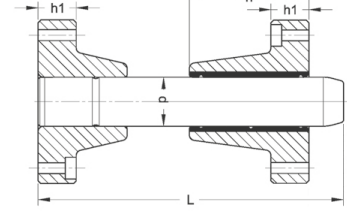

DELTA®

D70.021

BRONZLU DÖKÜM SET

Ød	M
40	12
50	14
63	16
80	20

• Malzeme : GG25 / Asil Çelik 1.1213 (Cf 53)

• Sertlik : 62± 2 HRC

• Isıl İşlem : İndüksiyon

Sip. No.	d	L	d1	h	h1	a	b	e1	e2
D70.021_40180		180							
220		220							
260	40	260	10	77	30	130	80	95	45
300		300							
355		355							
400		400							
D70.021_50200		200							
240		240							
280		280							
315	50	315	10	95	35	160	96	118	55
355		355							
400		400							
450		450							

Sip. No.	d	L	d1	h	h1	a	b	e1	e2
D70.021_63240		240							
280		280							
315	63	315	12	120	35	180	110	132	62
355		355							
400		400							
450		450							
D70.021_80240		240							
280		280							
315		315							
355	80	355	14	120	40	215	130	160	75
400		400							
450		450							
500		500							