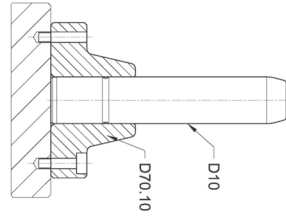

DELTA®

D70.021

BRONZLU DÖKÜM SET

Ød	M
40	12
50	14
63	16
80	20

• Malzeme : GG25 / Asil Çelik 1.1213 (Cf 53)

• Sertlik : 62± 2 HRC

• Isıl İşlem : İndüksiyon

Sip. No.	d	L	d1	h	h1	a	b	e1	e2
D70.021_40180		180							
220		220							
260	40	260	10	77	30	130	80	95	45
300		300							
355		355							
400		400							
D70.021_50200		200							
240		240							
280		280							
315	50	315	10	95	35	160	96	118	55
355		355							
400		400							
450		450							

Sip. No.	d	L	d1	h	h1	a	b	e1	e2
D70.021_63240		240							
280		280							
315	63	315	12	120	35	180	110	132	62
355		355							
400		400							
450		450							
D70.021_80240		240							
280		280							
315		315							
355	80	355	14	120	40	215	130	160	75
400		400							
450		450							
500		500							