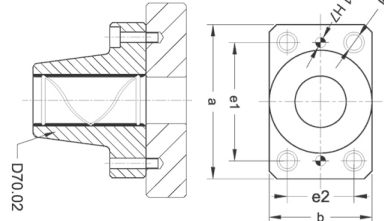

DELTA®

D70.021

BRONZLU DÖKÜM SET

Ød	M
40	12
50	14
63	16
80	20

• Malzeme : GG25 / Asil Çelik 1.1213 (Cf 53)

• Sertlik : 62± 2 HRC

• Isıl İşlem : İndüksiyon

Sip. No.	d	L	d1	h	h1	a	b	e1	e2
D70.021_40180		180							
220		220							
260	40	260	10	77	30	130	80	95	45
300		300							
355		355							
400		400							
D70.021_50200		200							
240		240							
280		280							
315	50	315	10	95	35	160	96	118	55
355		355							
400		400							
450		450							

Sip. No.	d	L	d1	h	h1	a	b	e1	e2
D70.021_63240		240							
280		280							
315	63	315	12	120	35	180	110	132	62
355		355							
400		400							
450		450							
D70.021_80240		240							
280		280							
315		315							
355	80	355	14	120	40	215	130	160	75
400		400							
450		450							
500		500							