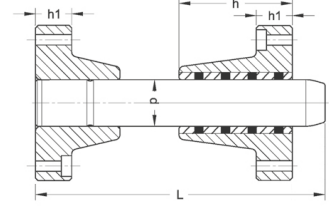

DELTA®

D70.051

GRAFİTLİ DÖKÜM SET

Ød	M
40	12
50	14
63	16
80	20

• Malzeme : GG25 / SAE 430B / Asil Çelik 1.1213 (Cf 53) • Sertlik : 62± 2 HRC / HB≥180 • Isıl İşlem : Indüksiyon

Sip. No.	d	L	d1	h	h1	a	b	e1	e2
D70.051_40180		180							
220		220							
260	40	260	10	77	30	130	80	95	45
300		300							
355		355							
400		400							
D70.051_50200		200							
240	50	240	10	95	35	160	96	118	55
280		280							
315		315							
355		355							
400		400							
450		450							

Sip. No.	d	L	d1	h	h1	a	b	e1	e2
D70.051_63240		240							
280	63	280	12	120	35	180	110	132	62
315		315							
355		355							
400		400							
450	450								
D70.051_80240		240							
280	80	280	14	120	40	215	130	160	75
315		315							
355		355							
400		400							
450		450							
500		500							