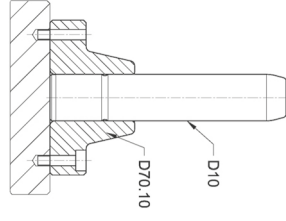

DELTA®

D70.051

GRAFİTLİ DÖKÜM SET

Ød	M
40	12
50	14
63	16
80	20

• Malzeme : GG25 / SAE 430B / Asil Çelik 1.1213 (Cf 53) • Sertlik : 62± 2 HRC / HB≥180 • Isıl İşlem : Indüksiyon

Sip. No.	d	L	d1	h	h1	a	b	e1	e2
D70.051_40180		180							
220		220							
260	40	260	10	77	30	130	80	95	45
300		300							
355		355							
400		400							
D70.051_50200		200							
240	50	240	10	95	35	160	96	118	55
280		280							
315		315							
355		355							
400		400							
450		450							

Sip. No.	d	L	d1	h	h1	a	b	e1	e2
D70.051_63240		240							
280	63	280	12	120	35	180	110	132	62
315		315							
355		355							
400		400							
450	450								
D70.051_80240		240							
280	80	280	14	120	40	215	130	160	75
315		315							
355		355							
400		400							
450		450							
500		500							