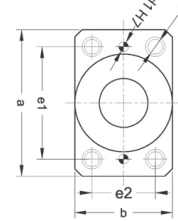

DELTA®

D70.051

GRAFİTLİ DÖKÜM SET

Ød	M
40	12
50	14
63	16
80	20

• Malzeme : GG25 / SAE 430B / Asil Çelik 1.1213 (Cf 53) • Sertlik : 62± 2 HRC / HB≥180 • Isıl İşlem : Indüksiyon

Sip. No.	d	L	d1	h	h1	a	b	e1	e2
D70.051_40180		180							
220		220							
260	40	260	10	77	30	130	80	95	45
300		300							
355		355							
400		400							
D70.051_50200		200							
240	50	240	10	95	35	160	96	118	55
280		280							
315		315							
355		355							
400		400							
450		450							

Sip. No.	d	L	d1	h	h1	a	b	e1	e2
D70.051_63240		240							
280	63	280	12	120	35	180	110	132	62
315		315							
355		355							
400		400							
450	450								
D70.051_80240		240							
280	80	280	14	120	40	215	130	160	75
315		315							
355		355							
400		400							
450		450							
500		500							