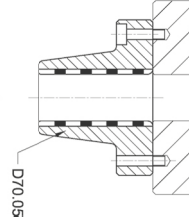

DELTA®

D70.051

GRAFİTLİ DÖKÜM SET

Ød	M
40	12
50	14
63	16
80	20

• Malzeme : GG25 / SAE 430B / Asil Çelik 1.1213 (Cf 53) • Sertlik : 62± 2 HRC / HB≥180 • Isıl İşlem : Indüksiyon

Sip. No.	d	L	d1	h	h1	a	b	e1	e2
D70.051_40180		180							
220		220							
260	40	260	10	77	30	130	80	95	45
300		300							
355		355							
400		400							
D70.051_50200		200							
240	50	240	10	95	35	160	96	118	55
280		280							
315		315							
355		355							
400		400							
450		450							

Sip. No.	d	L	d1	h	h1	a	b	e1	e2
D70.051_63240		240							
280	63	280	12	120	35	180	110	132	62
315		315							
355		355							
400		400							
450	450								
D70.051_80240		240							
280	80	280	14	120	40	215	130	160	75
315		315							
355		355							
400		400							
450		450							
500		500							