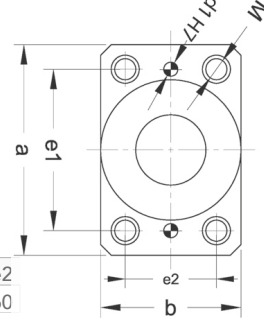

DELTA[®]

D71.02

BRONZLU DÖKÜM BLOK

Ød	M
40	12
50	12

• Malzeme : GG25

Sip. No.	d	d1	h	h1	a	b	e1	e2
D71.02_40	40	10	70	25	130	75	100	44

Sip. No.	d	d1	h	h1	a	b	e1	e2
50	50	10	85	25	155	90	125	60