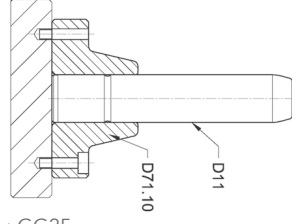

DELTA[®]

D71.02

BRONZLU DÖKÜM BLOK

Ød	M
40	12
50	12

• Malzeme : GG25

Sip. No.	d	d1	h	h1	a	b	e1	e2
D71.02_40	40	10	70	25	130	75	100	44

Sip. No.	d	d1	h	h1	a	b	e1	e2
50	50	10	85	25	155	90	125	60