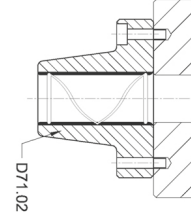

DELTA[®]

D71.02

BRONZLU DÖKÜM BLOK

Ød	M
40	12
50	12

• Malzeme : GG25

Sip. No.	d	d1	h	h1	a	b	e1	e2
D71.02_40	40	10	70	25	130	75	100	44

Sip. No.	d	d1	h	h1	a	b	e1	e2
50	50	10	85	25	155	90	125	60