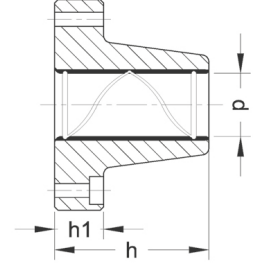

DELTA[®]

D71.02

BRONZLU DÖKÜM BLOK

Ød	M
40	12
50	12

• Malzeme : GG25

Sip. No.	d	d1	h	h1	a	b	e1	e2
D71.02_40	40	10	70	25	130	75	100	44

Sip. No.	d	d1	h	h1	a	b	e1	e2
50	50	10	85	25	155	90	125	60