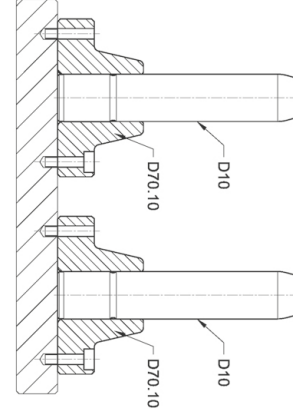

DELTA®

D71.10

KOLON SABİTLEME BLOĞU

• Malzeme : GG25

Sip. No.	d	d1	h	h1	a	b	e1	e2
D71.10_40	40	10	50	25	130	75	100	44

Sip. No.	d	d1	h	h1	a	b	e1	e2
50	50	10	70	25	155	90	125	60