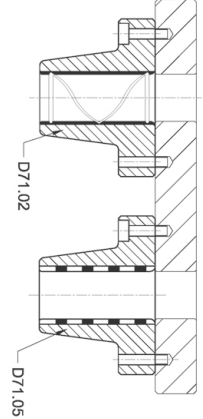

DELTA®

D71.10

KOLON SABİTLEME BLOĞU

• Malzeme : GG25

Sip. No.	d	d1	h	h1	a	b	e1	e2
D71.10_40	40	10	50	25	130	75	100	44

Sip. No.	d	d1	h	h1	a	b	e1	e2
50	50	10	70	25	155	90	125	60