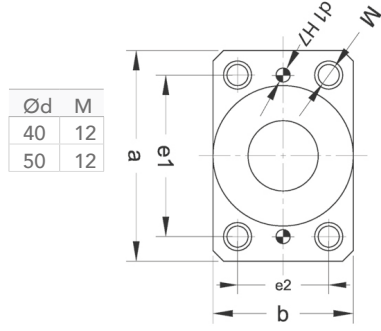

DELTA®

D71.10

KOLON SABİTLEME BLOĞU

• Malzeme : GG25

Sip. No.	d	d1	h	h1	a	b	e1	e2
D71.10_40	40	10	50	25	130	75	100	44

Sip. No.	d	d1	h	h1	a	b	e1	e2
50	50	10	70	25	155	90	125	60