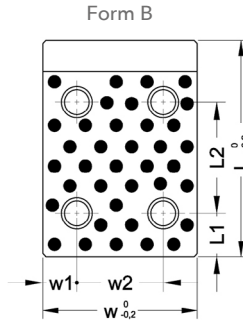

GRAFİTLİ SÜRTÜNME PLAKASI

- Malzeme : SAE 430B
- Sertlik : HB≥180

Sip. No.	VW/AUDI 39D863	FORD WDX 1365	OPEL 3425	W	L	w1	w2	w3	L1	L2	d1	d	t	Form
D80.02_080050	21			80	50	25	30		25		15	9	9	A
D80.02_100050	31	01100050-Y	F33 04 0008	100	50	25	50		25		20	13.5	13	A
080	32		F33 04 0009	100	80				40					
D80.02_125050	41			125	50				25					A
080	42		F33 04 0014	125	80		75		40					A
100	43	01125100-Y	F33 04 0015	125	100				50					
125	44		F33 04 0016	125	125	25			75		20	13.5	13	
160	45	01125160-Y	F33 04 0017	125	160		37.5		110					C
200	46	01125200-Y		125	200			37.5	150					
250		01125250-Y		125	250				170					
315		01125315-Y		125	315				40					
D80.02_160050	51			160	50				25	235				A
080	52			160	80		110		40					
100	53	01160100-Y	F33 04 0018	160	100				50					
125	54		F33 04 0019	160	125				75					
160	55	01160160-Y	F33 04 0020	160	160	25	55		110		20	13.5	13	C
200	56	01160200-Y		160	200			55	150					
250		01160250-Y		160	250				170					
315		01160315-Y		160	315		110		235					B
250.01		01160250-Y		160	250				170					
315.01		01160315-Y		160	315		55	55	40	235				C