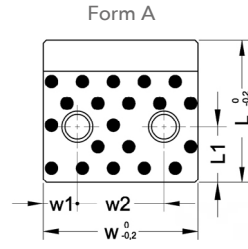

GRAFİTLİ SÜRTÜNME PLAKASI

- Malzeme : SAE 430B
- Sertlik : HB≥180

Sip. No.	VW/AUDI 39D863	FORD WDX 1365	OPEL 3425	W	L	w1	w2	w3	L1	L2	d1	d	t	Form
D80.02_080050	21			80	50	25	30		25		15	9	9	A
D80.02_100050	31	01100050-Y	F33 04 0008	100	50	25	50		25		20	13.5	13	A
080	32		F33 04 0009	100	80				40					
D80.02_125050	41			125	50				25					A
080	42		F33 04 0014	125	80		75		40					A
100	43	01125100-Y	F33 04 0015	125	100				50					
125	44		F33 04 0016	125	125	25			75		20	13.5	13	
160	45	01125160-Y	F33 04 0017	125	160		37.5		110					C
200	46	01125200-Y		125	200			37.5	150					
250		01125250-Y		125	250				170					
315		01125315-Y		125	315				40					
D80.02_160050	51			160	50				25	235				A
080	52			160	80		110		40					
100	53	01160100-Y	F33 04 0018	160	100				50					
125	54		F33 04 0019	160	125				75					
160	55	01160160-Y	F33 04 0020	160	160	25	55		110		20	13.5	13	C
200	56	01160200-Y		160	200			55	150					
250		01160250-Y		160	250				170					
315		01160315-Y		160	315		110		235					B
250.01		01160250-Y		160	250				170					
315.01		01160315-Y		160	315		55	55	40	235				C