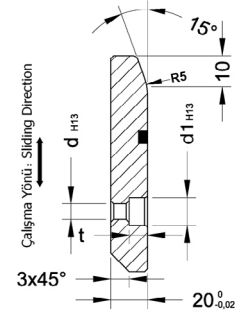

GRAFİTLİ SÜRTÜNME PLAKASI

- Malzeme : SAE 430B
- Sertlik : HB≥180

Sip. No.	VW/AUDI 39D863	FORD WDX 1365	OPEL 3425	W	L	w1	w2	w3	L1	L2	d1	d	t	Form
D80.02_080050	21			80	50	25	30		25		15	9	9	A
D80.02_100050	31	01100050-Y	F33 04 0008	100	50	25	50		25		20	13.5	13	A
080	32		F33 04 0009	100	80				40					
D80.02_125050	41			125	50				25					A
080	42		F33 04 0014	125	80		75		40					A
100	43	01125100-Y	F33 04 0015	125	100				50					
125	44		F33 04 0016	125	125	25			75		20	13.5	13	
160	45	01125160-Y	F33 04 0017	125	160		37.5		110					C
200	46	01125200-Y		125	200			37.5	150					
250		01125250-Y		125	250				170					
315		01125315-Y		125	315				40					
D80.02_160050	51			160	50				25	235				A
080	52			160	80		110		40					
100	53	01160100-Y	F33 04 0018	160	100				50					
125	54		F33 04 0019	160	125				75					
160	55	01160160-Y	F33 04 0020	160	160	25	55		110		20	13.5	13	C
200	56	01160200-Y		160	200			55	150					
250		01160250-Y		160	250				170					
315		01160315-Y		160	315		110		235					B
250.01		01160250-Y		160	250				170					
315.01		01160315-Y		160	315		55	55	40	235				C