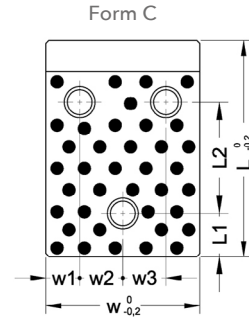

GRAFİTLİ SÜRTÜNME PLAKASI

- Malzeme : SAE 430B
- Sertlik : HB≥180

Sip. No.	VW/AUDI 39D863	FORD WDX 1365	OPEL 3425	W	L	w1	w2	w3	L1	L2	d1	d	t	Form
D80.02_080050	21			80	50	25	30		25		15	9	9	A
D80.02_100050	31	01100050-Y	F33 04 0008	100	50	25	50		25		20	13.5	13	A
080	32		F33 04 0009	100	80				40					
D80.02_125050	41			125	50				25					A
080	42		F33 04 0014	125	80		75		40					A
100	43	01125100-Y	F33 04 0015	125	100				50					
125	44		F33 04 0016	125	125	25			75		20	13.5	13	
160	45	01125160-Y	F33 04 0017	125	160		37.5		110					C
200	46	01125200-Y		125	200			37.5	150					
250		01125250-Y		125	250				170					
315		01125315-Y		125	315				40					
D80.02_160050	51			160	50				25	235				A
080	52			160	80		110		40					
100	53	01160100-Y	F33 04 0018	160	100				50					
125	54		F33 04 0019	160	125				75					
160	55	01160160-Y	F33 04 0020	160	160	25	55		110		20	13.5	13	C
200	56	01160200-Y		160	200			55	150					
250		01160250-Y		160	250				170					
315		01160315-Y		160	315		110		235					B
250.01		01160250-Y		160	250				170					
315.01		01160315-Y		160	315		55	55	40	235				C