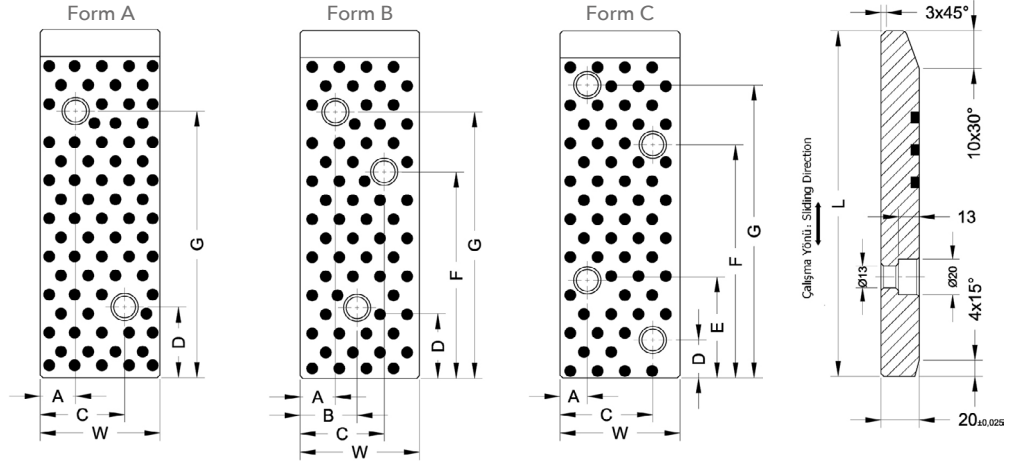

GRAFİTLİ SÜRTÜNME PLAKASI

- Malzeme : SAE 430B
- Sertlik : HB≥180

Sip. No.	FORD CODE WDX1362	W	L	A	B	C	D	E	F	G	Form	
D80.04_050100	02050100-Y	50	100	25		25	30			60	A	
150	02050150-Y		150				30			110	A	
200	02050200-Y		200				40			160	A	
D80.04_080100	02080100-Y	80	100	20		60	30			60	A	
150	02080150-Y		150				30			110	A	
200	02080200-Y		200				40			160	A	
250	02080250-Y		250				40			210	A	
315	02080315-Y		315				40			250	275	B
D80.04_100100	02100100-Y	100	100	22	50	78	30			60	A	
150	02100150-Y		150				30			110	A	
200	02100200-Y		200				40			135	160	B
250	02100250-Y		250				40			185	210	B
315	02100315-Y		315				40			250	275	B
D80.04_125100	02125100-Y	125	100	25	62	100	30			60	A	
150	02125150-Y		150				30			110	A	
200	02125200-Y		200				40			135	160	B
250	02125250-Y		250				40			185	210	B
315	02125315-Y		315				40			250	275	C
D80.04_160100	02160100-Y	160	100	30	80	130	30	65		60	A	
150	02160150-Y		150				30			110	A	
200	02160200-Y		200				40			135	160	B
250	02160250-Y		250				40			185	210	C
315	02160315-Y		315				40			250	275	C