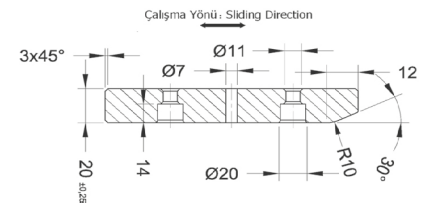

## ÇELİK SÜRTÜNME PLAKASI

- Malzeme : Çelik
- Sertlik : 62± 2 HRC

Sip. No.	PSA Mabec Code	RENAULT Mabec Code	W	L	e1	e2	e3	e4	e5	e6	e7	e8	e9	Form
D80.15_100100	P446625855	P446625855	100	30				45	70				25	I
300	P446627754	P446627754	100	300	50			70	120	170	220	270	25	F
D80.15_150100	P446626560	P446626560	150	100				70					50	G
150	P446626561	P446626561	150	150	25	75	100	45	95	120			50	H
300	P446627755	P446627755	150	300	100			70	120	170	220	270	50	F
D80.15_200100	Z000166220	P446627062	200	100	50	100	150	70					75	G