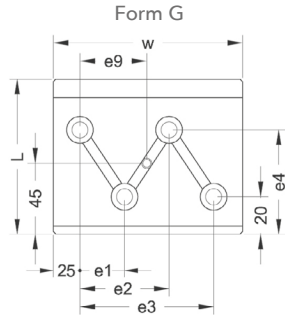

## ÇELİK SÜRTÜNME PLAKASI

- Malzeme : Çelik
- Sertlik : 62± 2 HRC

Sip. No.	PSA Mabec Code	RENAULT Mabec Code	W	L	e1	e2	e3	e4	e5	e6	e7	e8	e9	Form
D80.15_100100	P446625855	P446625855	100	30				45	70				25	I
300	P446627754	P446627754	100	300	50			70	120	170	220	270	25	F
D80.15_150100	P446626560	P446626560	150	100				70					50	G
150	P446626561	P446626561	150	150	25	75	100	45	95	120			50	H
300	P446627755	P446627755	150	300	100			70	120	170	220	270	50	F
D80.15_200100	Z000166220	P446627062	200	100	50	100	150	70					75	G