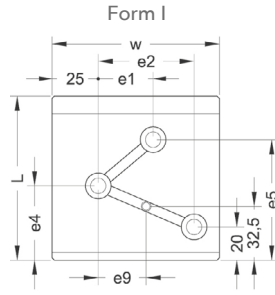

## ÇELİK SÜRTÜNME PLAKASI

- Malzeme : Çelik
- Sertlik : 62± 2 HRC

Sip. No.	PSA Mabec Code	RENAULT Mabec Code	W	L	e1	e2	e3	e4	e5	e6	e7	e8	e9	Form
D80.15_100100	P446625855	P446625855	100	30				45	70				25	I
300	P446627754	P446627754	100	300	50			70	120	170	220	270	25	F
D80.15_150100	P446626560	P446626560	150	100				70					50	G
150	P446626561	P446626561	150	150	25	75	100	45	95	120			50	H
300	P446627755	P446627755	150	300	100			70	120	170	220	270	50	F
D80.15_200100	Z000166220	P446627062	200	100	50	100	150	70					75	G