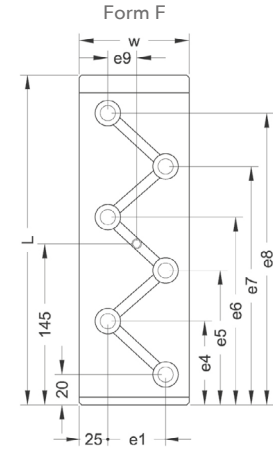

## ÇELİK SÜRTÜNME PLAKASI

- Malzeme : Çelik
- Sertlik : 62± 2 HRC

Sip. No.	PSA Mabec Code	RENAULT Mabec Code	W	L	e1	e2	e3	e4	e5	e6	e7	e8	e9	Form
D80.15_100100	P446625855	P446625855	100	30				45	70				25	I
300	P446627754	P446627754	100	300	50			70	120	170	220	270	25	F
D80.15_150100	P446626560	P446626560	150	100				70					50	G
150	P446626561	P446626561	150	150	25	75	100	45	95	120			50	H
300	P446627755	P446627755	150	300	100			70	120	170	220	270	50	F
D80.15_200100	Z000166220	P446627062	200	100	50	100	150	70					75	G