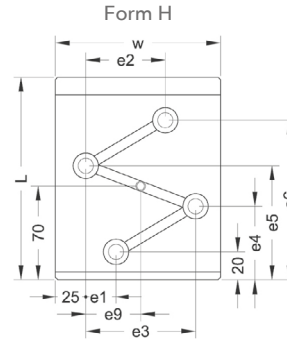

## ÇELİK SÜRTÜNME PLAKASI

- Malzeme : Çelik
- Sertlik : 62± 2 HRC

Sip. No.	PSA Mabec Code	RENAULT Mabec Code	W	L	e1	e2	e3	e4	e5	e6	e7	e8	e9	Form
D80.15_100100	P446625855	P446625855	100	30				45	70				25	I
300	P446627754	P446627754	100	300	50			70	120	170	220	270	25	F
D80.15_150100	P446626560	P446626560	150	100				70					50	G
150	P446626561	P446626561	150	150	25	75	100	45	95	120			50	H
300	P446627755	P446627755	150	300	100			70	120	170	220	270	50	F
D80.15_200100	Z000166220	P446627062	200	100	50	100	150	70					75	G