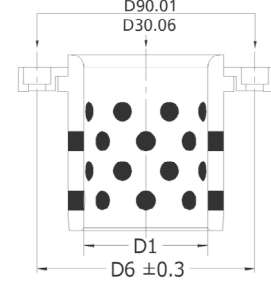

### BAĞLAMA PABUCU

• Sertlik : 40± 2 HRC

Sip. No.	FORD CODE	BMW CODE	PSA Mabec Code	D1	L1	L2	L3	L4	L5	L6	L7	D2	D3
D90.01_01	WDX1360 0901	B2 2978 11 2168834		25	20	20	10	6.3	5	7	12.5	11	7
				32									
				40									
				50									
				63									
D90.01_02	WDX1360 0902	B2 2978 11 2168842	Z000263005	80	32	32	16	10	10	11.5	21	17	11
				100									
				125									
				160									
				25									
D90.01_03	WDX1360 1001			32	32	32	16	6	10	11.5	21	17	11
				40									
				50									
				63									
				80									
				100									
				125									