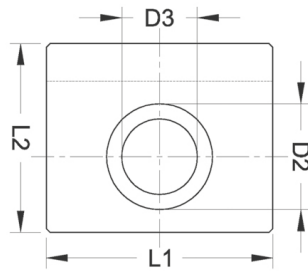

### BAĞLAMA PABUCU

• Sertlik : 40± 2 HRC

Sip. No.	FORD CODE	BMW CODE	PSA Mabec Code	D1	L1	L2	L3	L4	L5	L6	L7	D2	D3
D90.01_01	WDX1360 0901	B2 2978 11 2168834		25	20	20	10	6.3	5	7	12.5	11	7
				32									
				40									
				50									
				63									
D90.01_02	WDX1360 0902	B2 2978 11 2168842	Z000263005	80	32	32	16	10	10	11.5	21	17	11
				100									
				125									
				160									
				25									
D90.01_03	WDX1360 1001			32	32	32	16	6	10	11.5	21	17	11
				40									
				50									
				63									
				80									
				100									
				125									