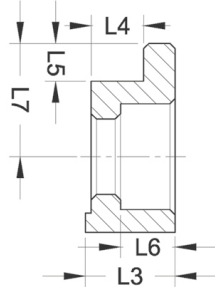

### BAĞLAMA PABUCU

• Sertlik : 40± 2 HRC

Sip. No.	FORD CODE	BMW CODE	PSA Mabec Code	D1	L1	L2	L3	L4	L5	L6	L7	D2	D3
D90.01_01	WDX1360 0901	B2 2978 11 2168834		25	20	20	10	6.3	5	7	12.5	11	7
				32									
				40									
				50									
				63									
D90.01_02	WDX1360 0902	B2 2978 11 2168842	Z000263005	80	32	32	16	10	10	11.5	21	17	11
				100									
				125									
				160									
				25									
D90.01_03	WDX1360 1001			32	32	32	16	6	10	11.5	21	17	11
				40									
				50									
				63									
				80									
				100									
				125									