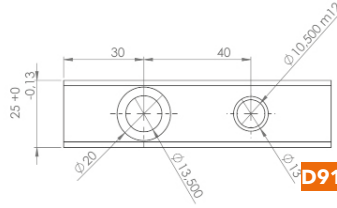

DELTA®

D91.01

KAMA

• Malzeme : Çelik

Sip. No.	FORD CODE
D91.01_25075	WDX30-80-06075
100	WDX30-80-06100
150	WDX30-80-060150

D91.01_25150

D91.01_25075

D91.01_25100