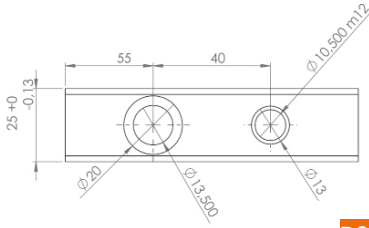

DELTA®

D91.01

KAMA

• Malzeme : Çelik

Sip. No.	FORD CODE
D91.01_25075	WDX30-80-06075
100	WDX30-80-06100
150	WDX30-80-060150

D91.01_25150

D91.01_25075

D91.01_25100