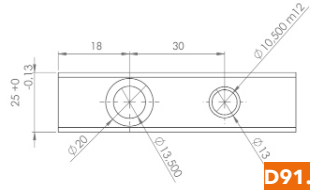

DELTA®

D91.01

KAMA

• Malzeme : Çelik

Sip. No.	FORD CODE
D91.01_25075	WDX30-80-06075
100	WDX30-80-06100
150	WDX30-80-060150

D91.01_25150

D91.01_25075

D91.01_25100