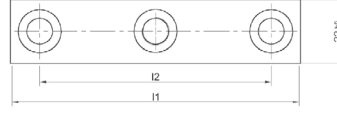

DELTA®

D91.04

KAMA

• Malzeme : CK45

Sip. No.	VW/AUDI CODE	l1	l2	h	p
D91.04_14050	39V1304/1	50	32	14	-
080	39V1304/2	80	50	14	-
100	39V1304/3	100	80	14	-
125	39V1304/4	125	100	14	-
D91.04_22050	39V1304/7	50	32	22	4
080	39V1304/8	80	50	22	4