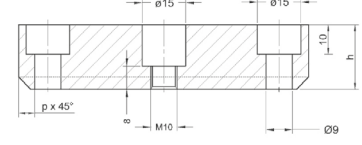

DELTA®

D91.04

KAMA

• Malzeme : CK45

Sip. No.	VW/AUDI CODE	l1	l2	h	p
D91.04_14050	39V1304/1	50	32	14	-
080	39V1304/2	80	50	14	-
100	39V1304/3	100	80	14	-
125	39V1304/4	125	100	14	-
D91.04_22050	39V1304/7	50	32	22	4
080	39V1304/8	80	50	22	4

Sip. No.	VW/AUDI CODE	l1	l2	h	p
100	39V1304/9	100	80	22	4
125	39V1304/10	125	100	22	4
D91.04_40050	39V1304/11	50	32	40	4
080	39V1304/12	80	50	40	4
100	39V1304/13	100	80	40	4
125	39V1304/14	125	100	40	4